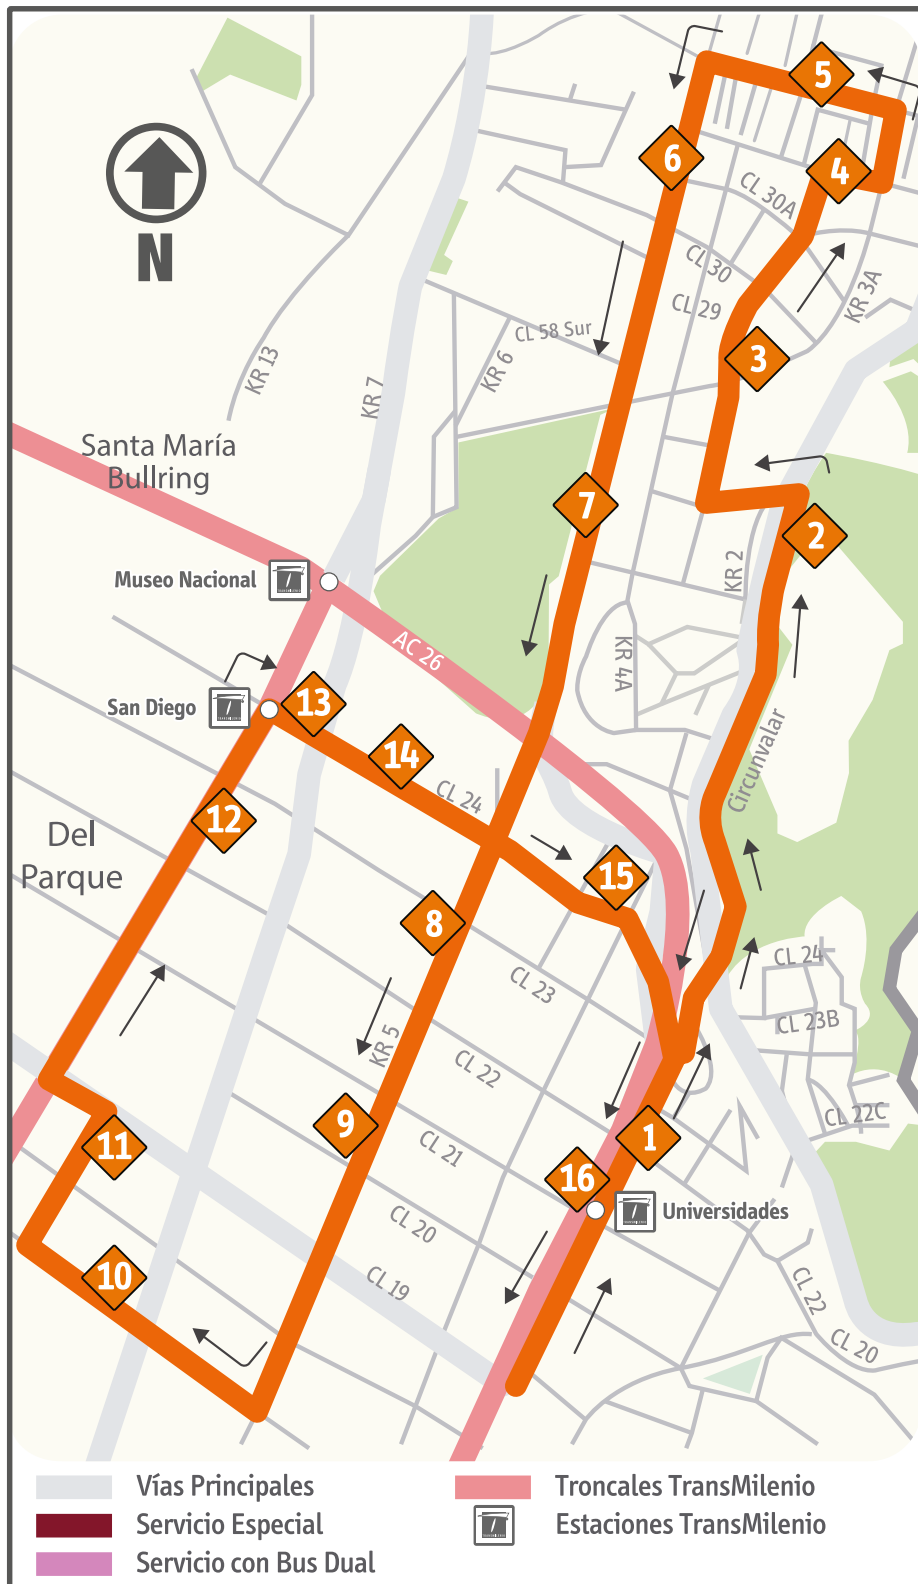

23-2 La Perseverancia

Servicio Complementario

Direcciones de paraderos

- 1** Estación Universidades
KR 3 - CL 21
- 2** Br. Bosque Izquierdo
KR 3 - CL 25C
- 3** Br. La Macarena
KR 4 - CL 26A
- 4** Br. La Macarena
KR 4 - DG 30A
- 5** Br. La Perseverancia
CL 32 - KR 4 Bis
- 6** Br. San Martín
KR 5 - CL 30A
- 7** Plaza de Toros La Santamaría
KR 5 - CL 26
- 8** U. Jorge Tadeo Lozano
KR 5 - CL 22
- 9** Br. Las Nieves
KR 5 - AC 19
- 10** Br. Veracruz
CL 17 - KR 7
- 11** Avenida Carrera 19
KR 9 - CL 18
- 12** Br. Las Nieves
AK 12 - CL 22
- 13** Estación San Diego
CL 24 - AK 10
- 14** C.C. Terraza Pasteur
CL 24 - KR 6A
- 15** Br. Las Nieves
CL 24 - KR 4
- 16** Estación Universidades
KR 3 - CL 21

Horarios de Servicio

- L-S** 4:00 AM - 11:00 PM
- D-F** 5:00 AM - 10:00 PM

Tipos de paraderos

- MIXTO:** Para salir o ingresar al Sistema en bus complementario.

Convenciones

- | | | | |
|-----|-----|-----|-----------------|
| L-V | CL | AK | Avenida Carrera |
| S | KR | DG | Diagonal |
| L-S | AV. | TV | Transversal |
| D-F | AC | Br. | Barrio |