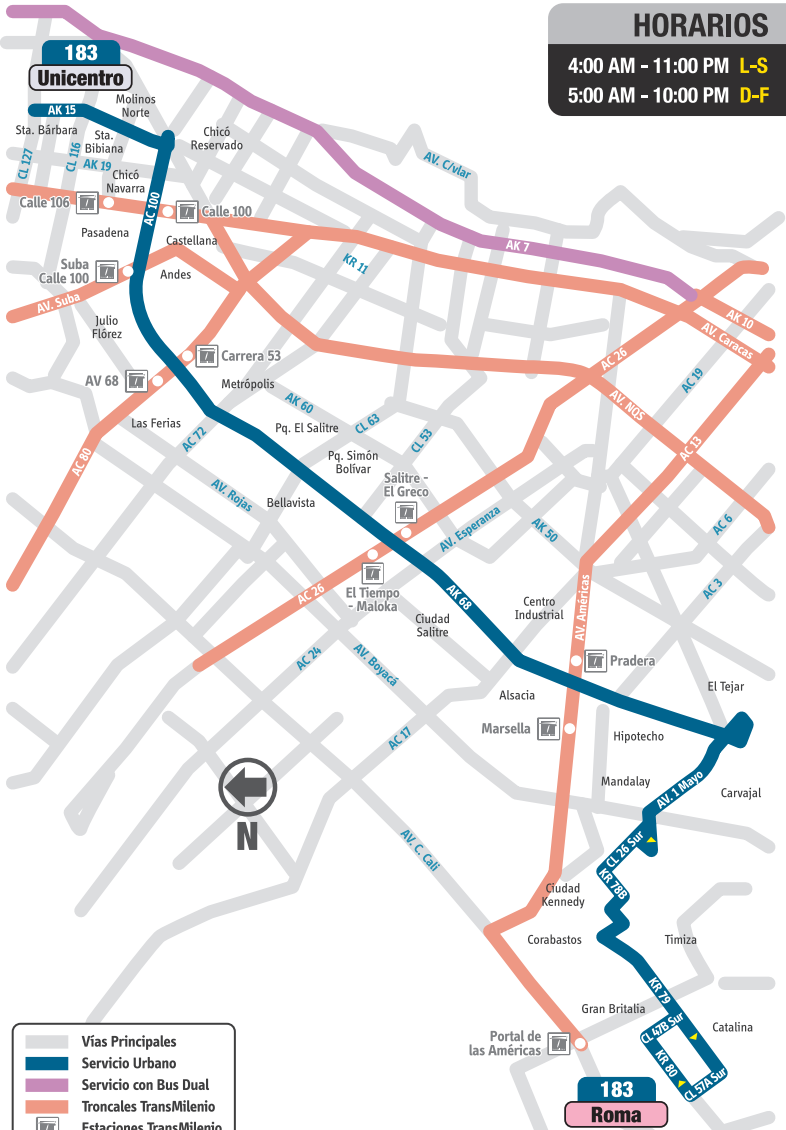

# ¡ATENCIÓN USUARIOS!

NUEVO SERVICIO URBANO

<< ROMA - UNICENTRO >>

**183**

LA TABLA DE TU RUTA 183 AHORA SE VERÁ ASÍ: 

Quando el bus va hacia Roma:

<b>183</b>	
Roma	
AC 100	La Castellana
Directo AK 68	
AV. 1 Mayo	Ciudad Kennedy
KR 79	Casablanca

Quando el bus va hacia Unicentro:

<b>183</b>	
Unicentro	
KR 79	Kennedy
AV. 1 Mayo	Carvajal
Directo AK 68	
AK 15	Santa Bárbara

EN ESTE MAPA DE RUTA, PUEDES IDENTIFICAR EL RECORRIDO Y TU LUGAR DE DESTINO.

### HORARIOS

4:00 AM - 11:00 PM **L-S**  
5:00 AM - 10:00 PM **D-F**

Paraderos cuando el bus va hacia:

183

Roma
AC 100 La Castellana
Directo AK 68
AV. 1 Mayo Ciudad Kennedy
KR 79 Casablanca

Paraderos cuando el bus va hacia: