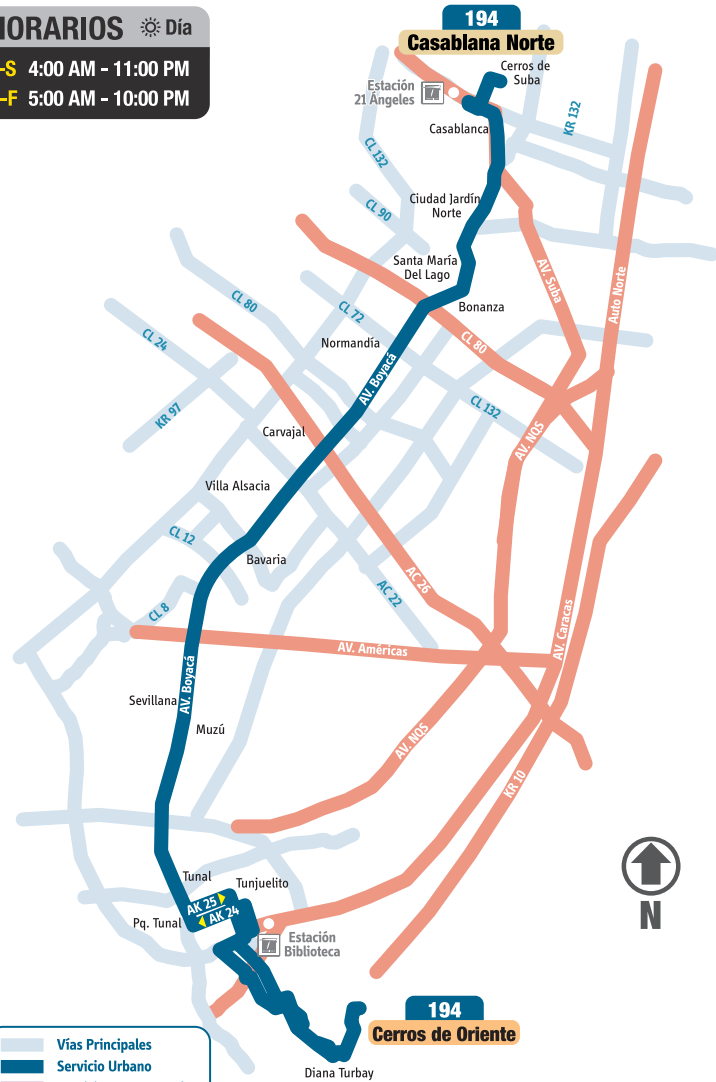

Cuando el bus va hacia Casablanca Norte:

194 ①	
Casablanca Norte	
CL 53 S	San Carlos
AK 24	Pq. Tunal
AV. Boyacá	La Sevillana
Boyacá	Bavaria

194 ②	
Casablanca Norte	
AV. Boyacá	Normandía
AV Suba	Niza Norte
KR 80	Est. 21 Angeles
Suba Cerros	Suba Cerros

Cuando el bus va hacia Cerros de Oriente:

194 ①	
Cerros de Oriente	
KR 80	Suba Cerros
AV Suba	Est. Gratamira
AV. Boyacá	Modelia
Boyacá	Bavaria

194 ②	
Cerros de Oriente	
AV. Boyacá	Muzú
KR 25	Tunal
CL 54 S	Tunjuelito
KR 5	Diana Turbay

EN ESTE MAPA DE RUTA, PUEDES IDENTIFICAR EL RECORRIDO Y TU LUGAR DE DESTINO.

HORARIOS ☀ Día

L-S 4:00 AM - 11:00 PM

D-F 5:00 AM - 10:00 PM

Vías Principales
Servicio Urbano
Servicio con Bus Dual
Troncales TransMilenio
Estaciones TransMilenio

Convenciones

-CL Calle	-KR Carrera	-DG Diagonal	-AC Avenida Calle	-Auto Autopista
-AV Avenida	-Br Barrio	-TV Transversal	-AK Avenida Carrera	-NQS Norte Quito Sur

Paraderos cuando el bus va hacia:

Casablanca Norte