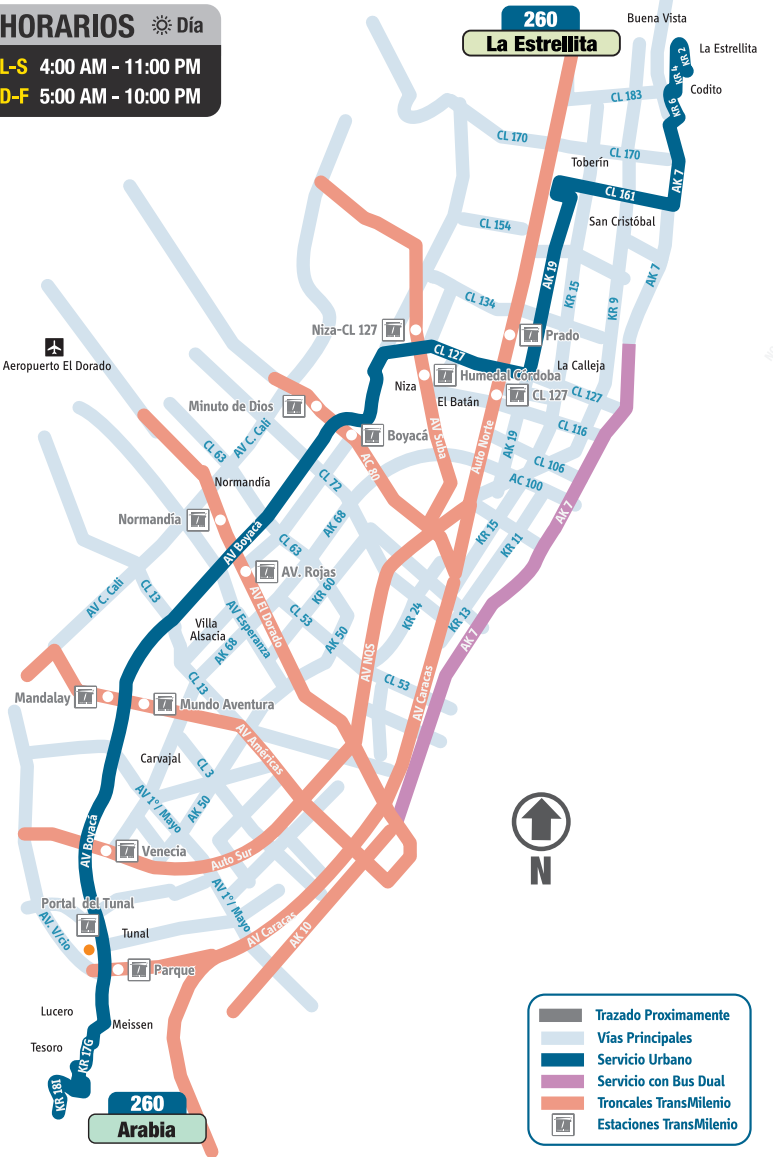

Cuando el bus va hacia La Estrellita:

Cuando el bus va hacia Arabia:

260	
La Estrellita	
AV Boyacá	Normandía
CL 127	Niza
AK 19	Toberín
KR 7	Codito

260	
Arabia	
CL 163A	Toberín
AK 19	La Calleja
CL 127	Niza
AV Boyacá	Tesoro

EN ESTE MAPA DE RUTA, PUEDES IDENTIFICAR EL RECORRIDO Y TU LUGAR DE DESTINO.

HORARIOS ☀ Día

L-S 4:00 AM - 11:00 PM

D-F 5:00 AM - 10:00 PM

Convenciones

-CL Calle	-KR Carrera	-DG Diagonal	-AC Avenida Calle	-Auto Autopista
-AV Avenida	-Br Barrio	-TV Transversal	-AK Avenida Carrera	-NQS Norte Quito Sur

Paraderos cuando el bus va hacia:

La Estrellita

- Br. El Tesoro
●KR 18F - DG 77D Sur
●DG 77D Sur - KR 18C
- Br. Quiba
●CL 78C Sur - KR 18A
●KR 18B BIS A - CL 74A Sur
- Br. Estrellas del Sur
●KR 18Bis A - CL 74A
●KR 18Bis - CL 73A Sur
- Urbanización Las Quintas
KR 17N - CL 70C Sur
- Br. Lucero Sur Bajo
●KR 17M - CL 69C Sur
●DG 69 Sur - KR 17J
- IED Ciudad de Montreal
KR 17G - CL 65 Sur
- Br. Domingo Laín I
DG 64A BIS Sur - KR 17B
- Br. Lucero del Sur
AV. Boyacá - CL 64A Bis Sur
- Br. México
AV. Boyacá - CL 64 Sur
- Hsp. de Meissen
AV. Boyacá - KR 18B
- Br. San Benito
AV. Boyacá - CL 60 Sur
- Pq. El Tunal
AV. Boyacá - AK 24
- Br. Tunal Sector II
AV. Boyacá - KR 24A
- IED Ciudad de Bogotá Sede B
AV. Boyacá - KR 27
- Colmotores
●AV. Boyacá - KR 32
●AV. Boyacá - KR 36A
- Br. Venecia Occidental
AV. Boyacá - Dg 52A Sur
- Pq. Lagunetas
AV. Boyacá - Dg 49 Sur
- Pquia. San Andrés
AV. Boyacá - CL 44B Sur
- Calle 40 Sur
AV. Boyacá - CL 40 Sur
- Br. Nueva York
AV. Boyacá - CL 39B Sur
- IED OEA Sede B
AV. Boyacá - KR 69 Bis
- Hogar hospitalario San José
AV. Boyacá - CL 37 Sur
- AV. 1 de Mayo
AV. Boyacá - CL 31 Sur
- Pq. Mundo Aventura
AV. Boyacá - CL 2A Bis
- Br. Triunfo de las Américas
AV. Boyacá - CL 5A
- AV. Américas
AV. Boyacá - CL 7A
- Cooperativa de Sub-Oficiales
●AV. Boyacá - AC 8
●AV. Boyacá - CL 9
- Avenida Alsacia
AV. Boyacá - CL 11A