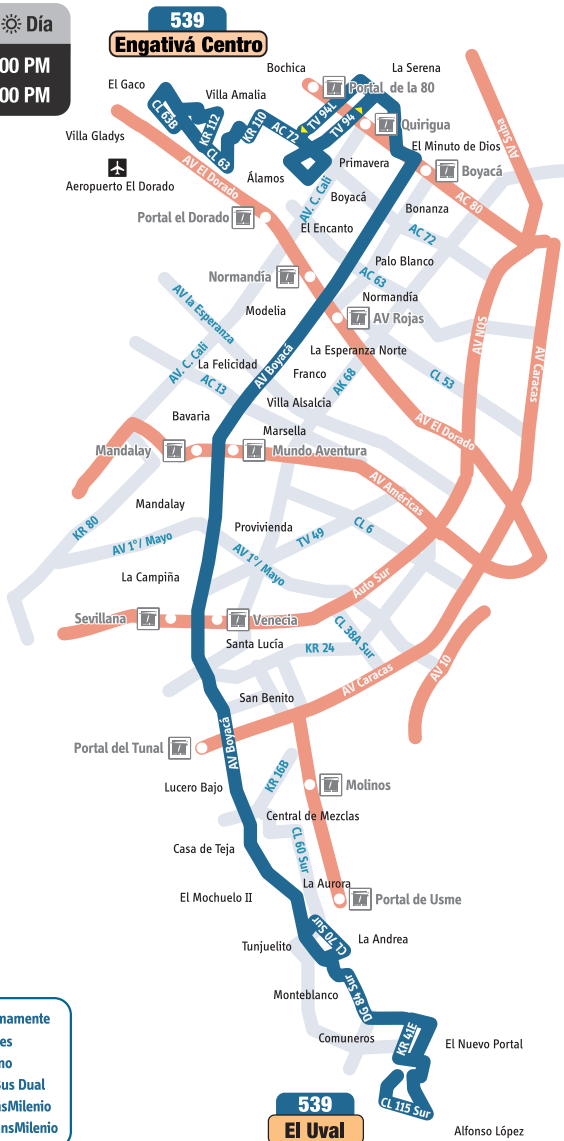

EN ESTE MAPA DE RUTA, PUEDES IDENTIFICAR EL RECORRIDO Y TU LUGAR DE DESTINO.

HORARIOS ☀ Día

L-S 4:00 AM - 11:00 PM

D-F 5:00 AM - 10:00 PM

SÚBETE AL SITP EN 5 PASOS

(para **SERVICIOS ZONALES** urbano, complementario y especial)

Cuando el bus va hacia el Uval:

539 ①		539 ②	
Engativá Centro		Engativá Centro	
AV Caracas	Santa Librada	TV 76	Minuto de Dios
AV Boyacá	Meissen	TV 94L	Quirigua
AV Boyacá	Bavaria	AC 72	Álamos
AV Boyacá	Normandía	AC 64	Villa Gladys

539
El Uval
AC 63 Villa Gladys
AC 72 Álamos
TV 94 Quirigua
TV 76 Minuto de Dios

539
El Uval
AV Boyacá Normandía
AV Boyacá Bavaria
AV Boyacá Meissen
AV Caracas Santa Librada

Paraderos cuando el bus va hacia: