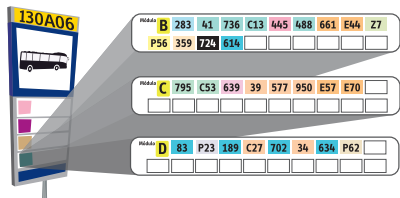

Paraderos Múltiples

¿Qué son?

Son paraderos que tienen entre 2 y 4 módulos (banderas), donde se distribuyen las rutas que se detienen allí y que se utilizarán en las principales vías de la ciudad, en los puntos donde se registre mayor tránsito de rutas (inicialmente en la AK 68 y luego de manera progresiva en AC 19, AC 72, AC 13, AV. Cali, entre otras).

Los módulos (banderas) se diferencian con las letras **A, B, C o D**, ubicadas en la parte superior de la bandera:

¿Cómo saber en qué módulo para mi ruta?

Al llegar a un paradero múltiple, si mi ruta no está en la bandera, busco en la parte inferior de la misma, las placas con el listado de rutas que paran en los otros módulos, ubicando en cuál para mi ruta.

Identifico los paraderos múltiples en los listados de paraderos de mi ruta:

Se resalta el módulo al cuál te debes dirigir al llegar al paradero múltiple.

Súbete al SITP en 5 pasos

ADQUIERE LA TARJETA

Consulta cómo adquirir y recargar las tarjetas "tullave" en: www.tullave.com y en la línea gratuita **018000115510**