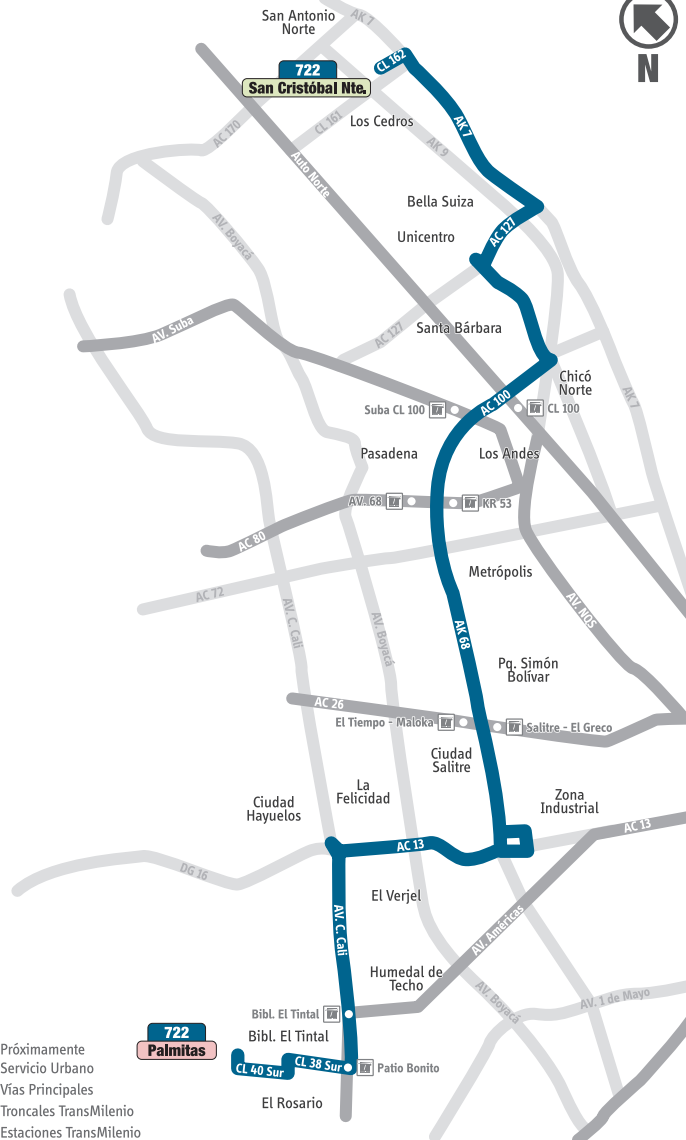

Paraderos Múltiples

¿Qué son?

Son paraderos que tienen entre 2 y 4 módulos (banderas), donde se distribuyen las rutas que se detienen allí y que se utilizarán en las principales vías de la ciudad, en los puntos donde se registre mayor tránsito de rutas (inicialmente en la AK 68 y luego de manera progresiva en AC 19, AC 72, AC 13, AV. Cali, entre otras).

Los módulos (banderas) se diferencian con las letras **A, B, C o D**, ubicadas en la parte superior de la bandera:

¿Cómo saber en qué módulo para mi ruta?

Al llegar a un paradero múltiple, si mi ruta no está en la bandera, busco en la parte inferior de la misma, las placas con el listado de rutas que paran en los otros módulos, ubicando en cuál para mi ruta.

722 ② San Cristóbal Nte.	
AK 15	Unicentro
AC 127	Bella Suiza
AK 7	Cedritos
CL 163	San Cristóbal Nte.

Mapa de recorrido

Identifica barrios, troncales, vías principales y el destino de tu ruta.

Horarios
L-S 4:00 AM - 11:00 PM
D-F 5:00 AM - 10:00 PM

- Próximamente
 Servicio Urbano
 Vías Principales
 Troncales TransMilenio
 Estaciones TransMilenio

Convenciones -CL Calle -KR Carrera -DG Diagonal -AC Avenida Calle -Auto Autopista
 -AV Avenida -Br Barrio -TV Transversal -AR Avenida Carrera -NQS Norte Quito Sur