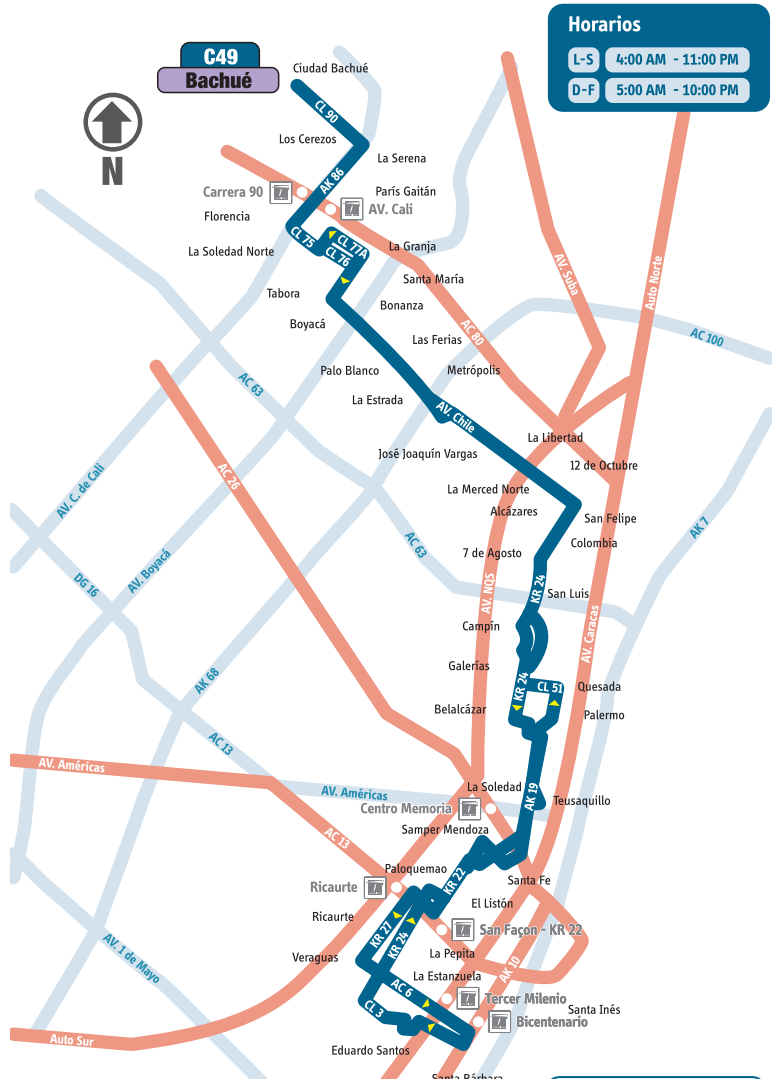

C49 ①		C49 ②	
San Bernardo		San Bernardo	
AV. C. Cali	Los Cerezos	CL 45	Palermo
CL 75	Tabora	KR 19	Teusaquillo
CL 72	Las Ferias	KR 27	La Fraguita
KR 24	Galerías	CL 6	El Progreso

C49 ①		C49 ②	
Bachué		Bachué	
CL 3	El Vergel	KR	Galerías
AK 24	Los Mártires	24	7 de Agosto
TV 22	Paloquemao	CL 72	Las Ferias
KR 19	Teusaquillo	AV. C. Cali	Los Cerezos

↓ En este mapa de ruta, puedes identificar el recorrido y tu lugar de destino. ↓

Horarios	
L-S	4:00 AM - 11:00 PM
D-F	5:00 AM - 10:00 PM

Convenciones				
-CL Calle	-KR Carrera	-DG Diagonal	-AC Avenida Calle	-Auto Autopista
-AV Avenida	-Br. Barrio	-TV Transversal	-AK Avenida Carrera	-NQS Norte Quito Sur

Paraderos cuando el bus va hacia:

San Bernardo

- Br. Ciudad Bachué I Etapa
 - AC 90 - KR 95F
 - AC 90 - TV 94L
- Br. Quirigua
 - AC 90 - KR 91
- Uniminuto
 - AC 90 - KR 87
- Br. Los Cerezos
 - AC 90 - AV. C. Cali
 - AV. C. Cali - CL 87
 - AV. C. Cali - CL 82A Bis
- Conjunto Residencial Florencia
 - AV. C. Cali - CL 75A
- Br. Florencia
 - CL 75 - AV. C. Cali
- Br. La Soledad Norte
 - CL 75 - KR 85
 - CL 75 - KR 83
- Br. Tabora
 - CL 75 - KR 78
- IED Tabora Sede A
 - KR 77B - CL 74
- Br. Boyacá
 - AC 72 - KR 73A
- Br. Palo Blanco
 - AC 72 - AK 70
- Br. La Estrada
 - AC 72 - KR 69K
 - AC 72 - KR 69C
- Éxito Ferias
 - AC 72 - KR 68G
- Br. San Fernando Occidental
 - KR 65 - AC 72
- CED. AV. Chile
 - AC 72 - KR 70C
- Pq. Público San Fernando
 - AC 72 - KR 57A
- Br. San Fernando
 - AC 72 - KR 53
- Monumento Rafael Uribe Uribe
 - AC 72 - KR 29
- Br. Alcázares
 - AC 72 - KR 28
- Pq. Alcázares
 - AC 72 - KR 27
- CAI Alcázares
 - AK 24 - CL 71
- Br. Alcázares
 - AK 24 - AC 68
- Br. 7 de Agosto
 - AK 24 - CL 66
- Br. Quinta Mutis
 - AK 24 - CL 63C
 - AK 24 - CL 63A
- Br. El Campín
 - AK 24 - DG 61D Bis
- Br. San Luis
 - TV 25 - DG 60
 - TV 25 - DG 53D
- Br. Galerías
 - DG 53C - AK 24
- C.C. Galerías
 - AK 24 - AC 53
 - AK 24 - CL 52
- IED Palermo
 - AK 24 - CL 49
- Colegio Americano de Bogotá
 - KR 22 - CL 45A