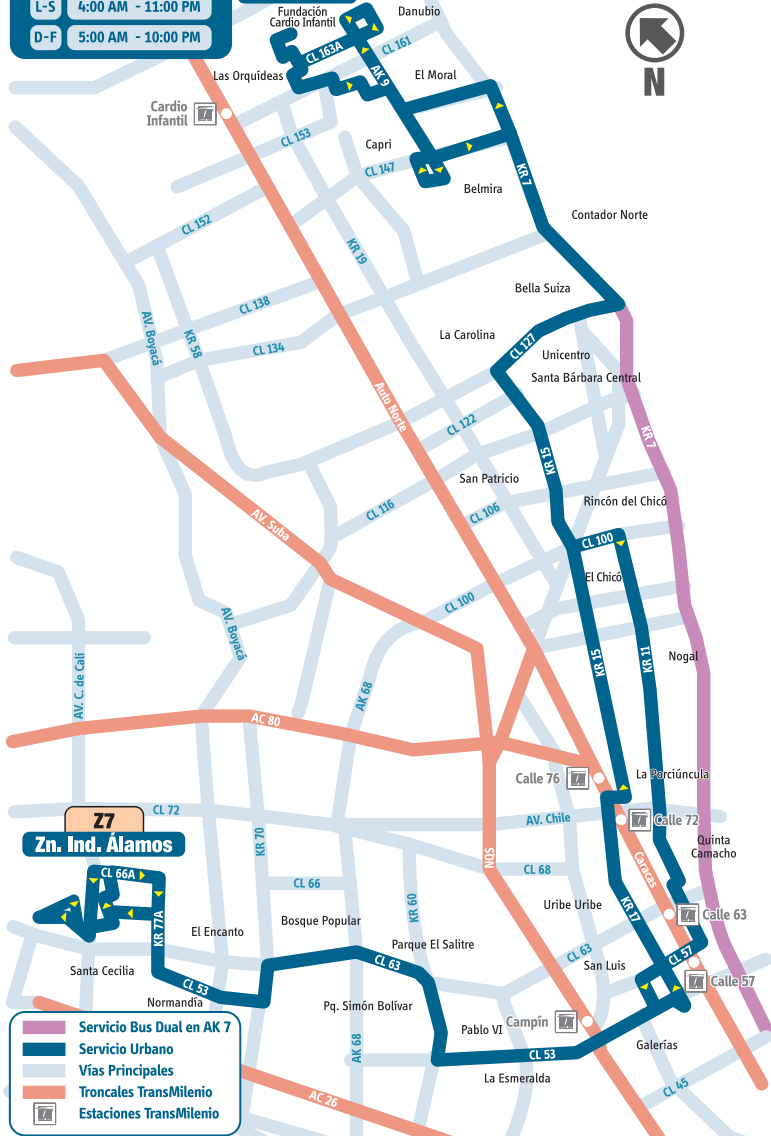

¡ATENCIÓN USUARIOS!

SERVICIO URBANO

« TOBERÍN - ZN. IND. ÁLAMOS »

27

LA TABLA DE TU RUTA 27 AHORA SE VERÁ ASÍ:

Quando el bus va hacia Toberín:

27 Toberín	
CL 53	Galerías
KR 15	Chicó
CL 127	Unicentro
AK 7	Barrancas

Quando el bus va hacia Zona Industrial Álamos:

27 Zn. Ind. Álamos	
AK 7	Cedritos
CL 127	Unicentro
KR 11	Chapinero
CL 53	Normandía

↓ En este mapa de ruta, puedes identificar el recorrido y tu lugar de destino. ↓

Horarios

L-S 4:00 AM - 11:00 PM
D-F 5:00 AM - 10:00 PM

Z7 Toberín

Fundación Cardio Infantil

Convenciones

- CL Calle
- KR Carrera
- DG Diagonal
- AC Avenida Calle
- Auto Autopista
- AV Avenida
- Br Barrio
- TV Transversal
- AK Avenida Carrera
- NQS Norte Quito Sur