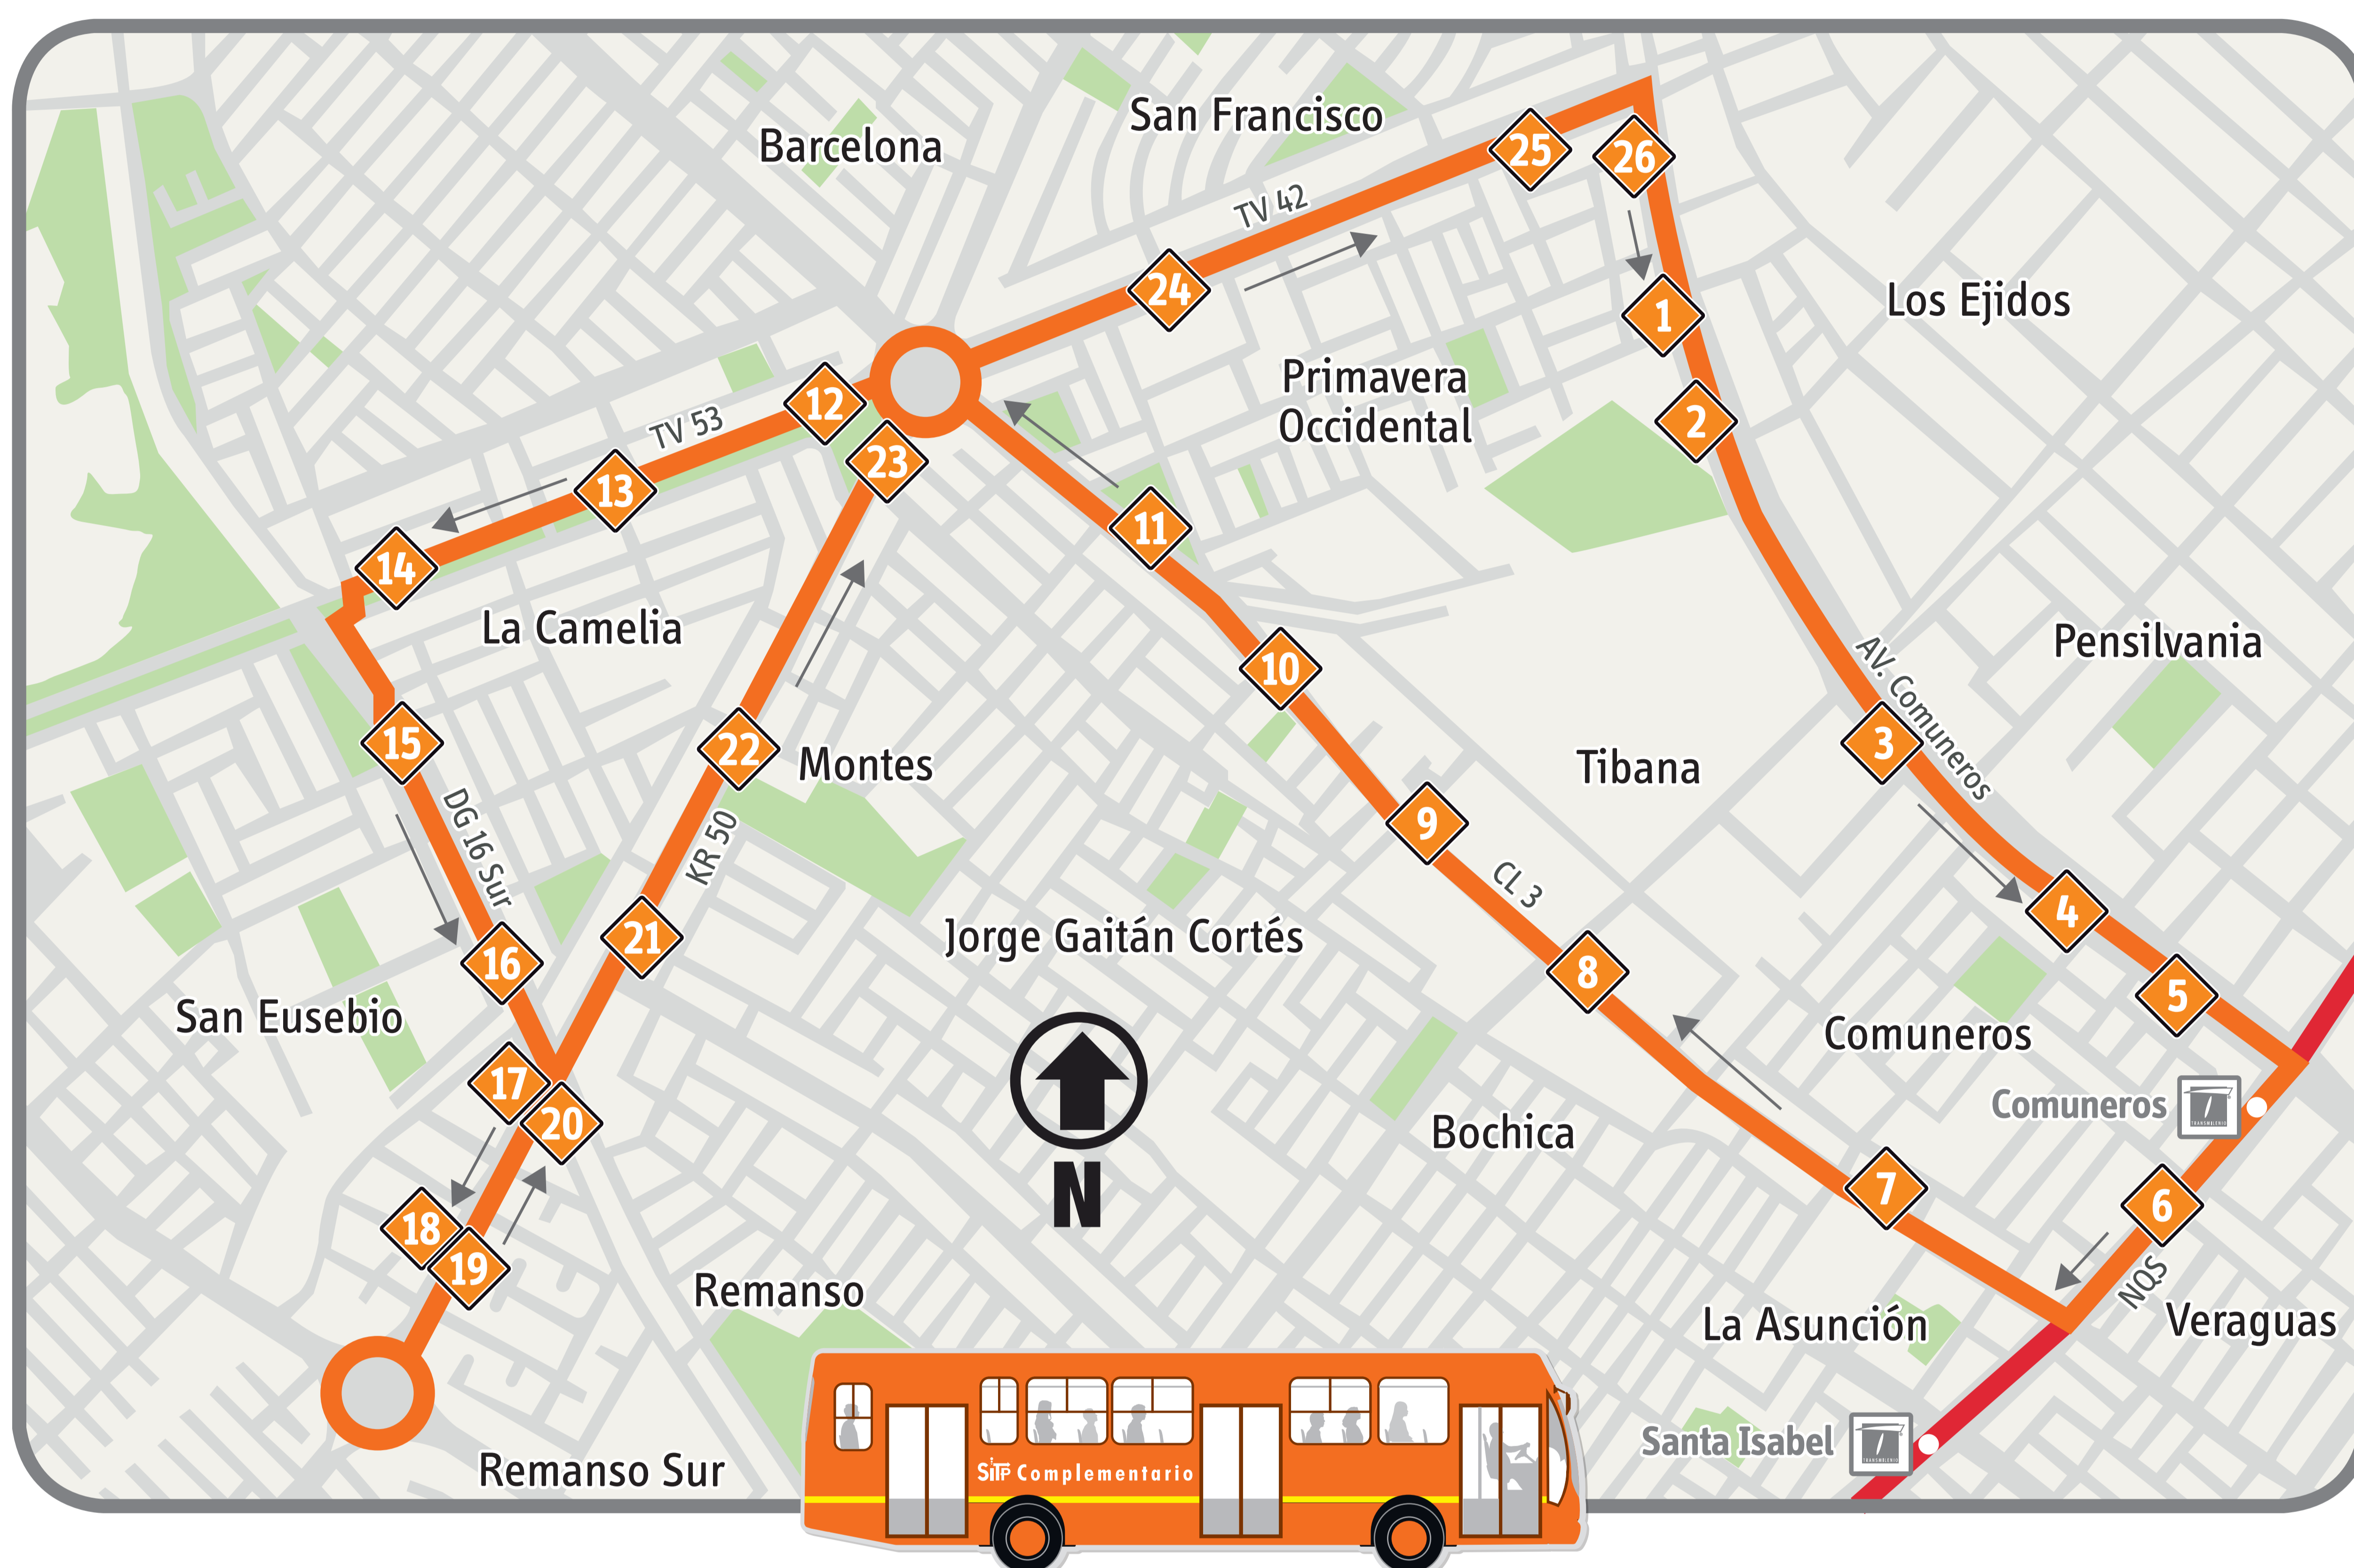

¡ATENCIÓN USUARIOS!

DE LA RUTA COMPLEMENTARIA

Comuneros

20-4

El horario de este servicio queda establecido así:

Horarios de servicio

L-V

5:00 a.m. - 8:30 a.m.

5:00 p.m. - 8:30 p.m.

L-V Lunes a viernes

Síguenos en:

@SITPBTA // @transmilenio

sitpbta // oficialtransmilenio

sitpbta // oficialtransmilenio

Línea Gratuita **01 8000 115510** | Línea **195** | www.transmilenio.gov.co | www.sitp.gov.co | www.tullave.com

ALCALDÍA MAYOR DE BOGOTÁ D.C.