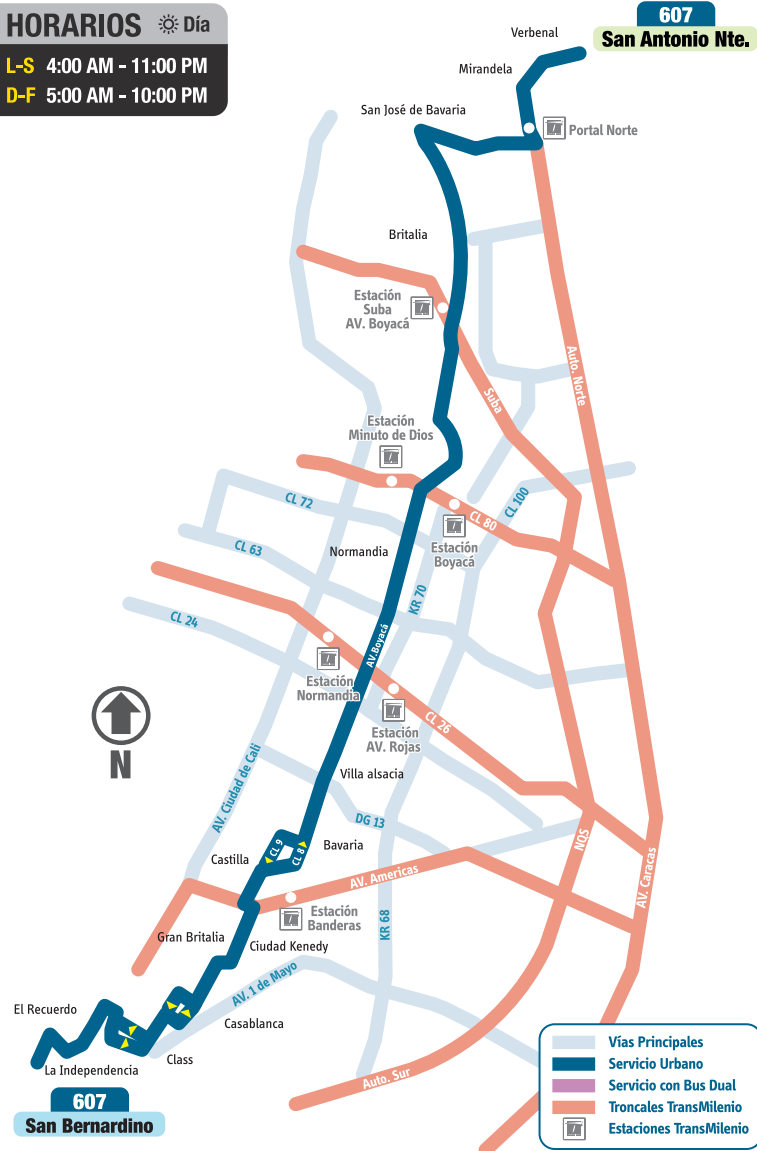

EN ESTE MAPA DE RUTA, PUEDES IDENTIFICAR EL RECORRIDO Y TU LUGAR DE DESTINO.

HORARIOS ☀ Día

L-S 4:00 AM - 11:00 PM

D-F 5:00 AM - 10:00 PM

Paraderos cuando el bus va hacia:

San Bernardino

- AV. Laureano Gómez CL 188 - AK 9
- Br. San Antonio Norte II Sector CL 188 - KR 12A
- Br. El Verbenal I CL 188 - KR 15B
- Br. Verbenal II CL 187 - KR 17
- IED Aquileo Parra CL 187 - KR 19A
- Estación C.C. Santafé Auto Norte - CL 187 Bis
- C.C. Santafé Auto Norte - CL 187
- Br. Nueva Zelanda Auto Norte - CL 178
- Portal del Norte Auto Norte - CL 174A
- Unigranaria AC 170 - KR 49B
- KR 55 AC 170 - KR 54C
- Br. Villa del Prado AC 170 - CL 56A
- KR 62 AC 170 - KR 62
- U. Antonio Nariño AC 170 - KR 65
- Gimnasio Iraqua • AC 170 - AV. Boyacá • AV. Boyacá - AC 170
- Colegio Marymount AV. Boyacá - CL 169B
- Br. Portales del Norte • AV. Boyacá - CL 167 • AV. Boyacá - CL 163
- Br. Gilmar AV. Boyacá - AC 153
- Br. Casablanca AV. Boyacá - CL 152B
- Br. El Plan AV. Boyacá - CL 147
- Escuela de Carabineros AV. Boyacá - AC 147
- Br. Iberia • AV. Boyacá - AC 138 • AV. Boyacá - AC 134
- Br. Ciudad Jardín Norte AV. Boyacá - AV. Suba
- Estación Suba-AV. Boyacá AV. Boyacá - CL 128A
- Montessori British School AV. Boyacá - CL 128
- Br. Calatrava AV. Boyacá - CL 127A Bis
- Pq. Alto de los Lagartos AV. Boyacá - AC 127
- Club Los Lagartos • AV. Boyacá - AC 116 • AV. Boyacá - CL 96A
- Makro Calle 80 AV. Boyacá - AC 80
- Br. Santa María AV. Boyacá - CL 77A
- IED Tabora Sede B AV. Boyacá - CL 74
- AV. Chile AV. Boyacá - AC 72
- Br. Boyacá AV. Boyacá - CL 69A
- Colegio Andrés Frey AV. Boyacá - CL 66A
- Br. Luján AV. Boyacá - CL 64H
- AC 63 AV. Boyacá - AC 63
- Br. Normandía AV. Boyacá - AC 53
- Br. Normandía Occidental AV. Boyacá - CL 48
- AC 26 AV. Boyacá - AC 26
- AV. Esperanza AV. Boyacá - AV. Esperanza
- C.C. Los Tres Elefantes AV. Boyacá - CL 23
- C.C. Montevideo Plaza AV. Boyacá - AC 22
- AC 17 AV. Boyacá - AV. Centenario
- Br. Interindustrial AV. Boyacá - CL 13
- Br. Nuevo Techo AV. Boyacá - CL 12 Bis
- AV. Alsacia AV. Boyacá - AC 12
- Cooperativa de Sub-Oficiales AV. Boyacá - CL 10
- Br. Bavaria AV. Boyacá - AC 8
- KR 72A AC 8 - KR 72A
- Pq. Deportivo Castilla AC 8 - KR 73

Paraderos cuando el bus va hacia:

San Antonio Norte