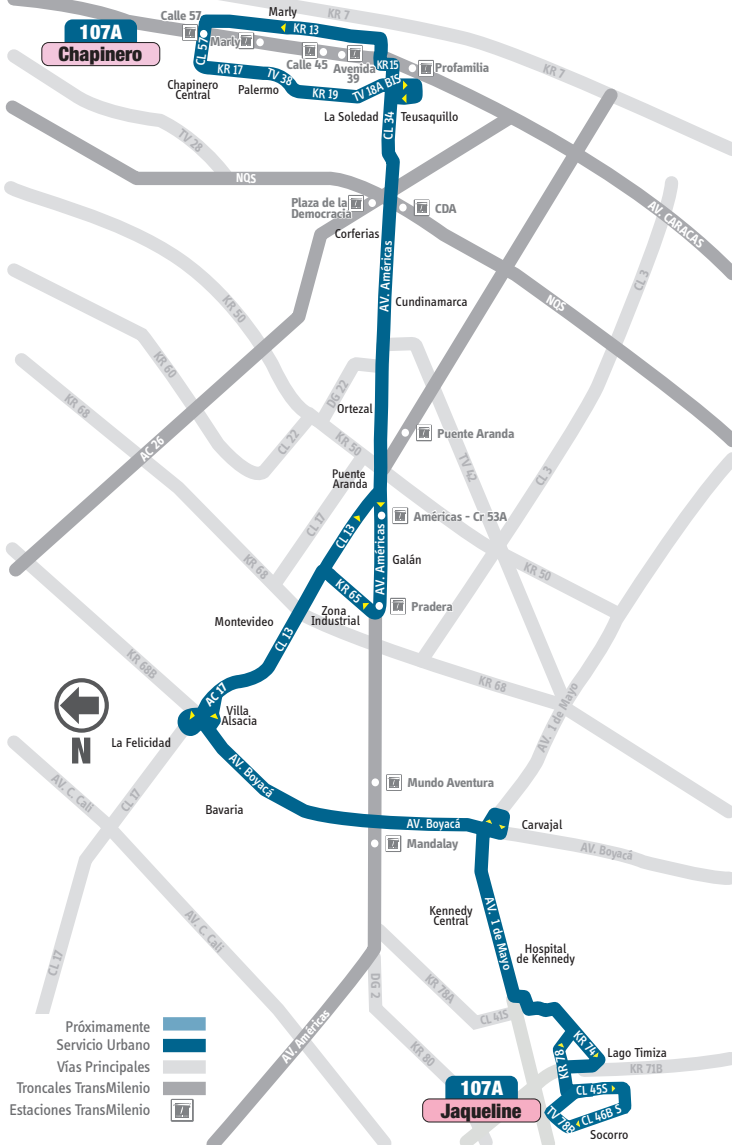

# ¡ATENCIÓN USUARIOS!

SERVICIO URBANO

JAQUELINE - CHAPINERO

**107A**

LA TABLA DE TU RUTA 107A SE VE ASÍ:

Cuando el bus va hacia Jaqueline:

Cuando el bus va hacia Chapinero :

107A Jaqueline	
AV. Américas	Puente Aranda
AV. Boyacá	Bavaria
AV.1ª/Mayo	Hsp. Kennedy
KR 74	Timiza

107A Chapinero	
AV. Boyacá	Bavaria
AC 13	Puente Aranda
AV. Américas	Teusaquillo
KR 17	Palermo

## Mapa de recorrido

Identifica barrios, troncales, vías principales y el destino de tu ruta.

Horarios  
 4:00 AM - 11:00 PM  
 5:00 AM - 10:00 PM

Convenciones	-CL	-KR	-DG	-AC	-Auto
Próximamente Servicio Urbano	Calle	Carrera	Diagonal	Avenida Calle	Autopista
Vías Principales	Avenida	Barrio	Transversal	Avenida Carrera	Norte Quito Sur
Troncales TransMilenio					
Estaciones TransMilenio					