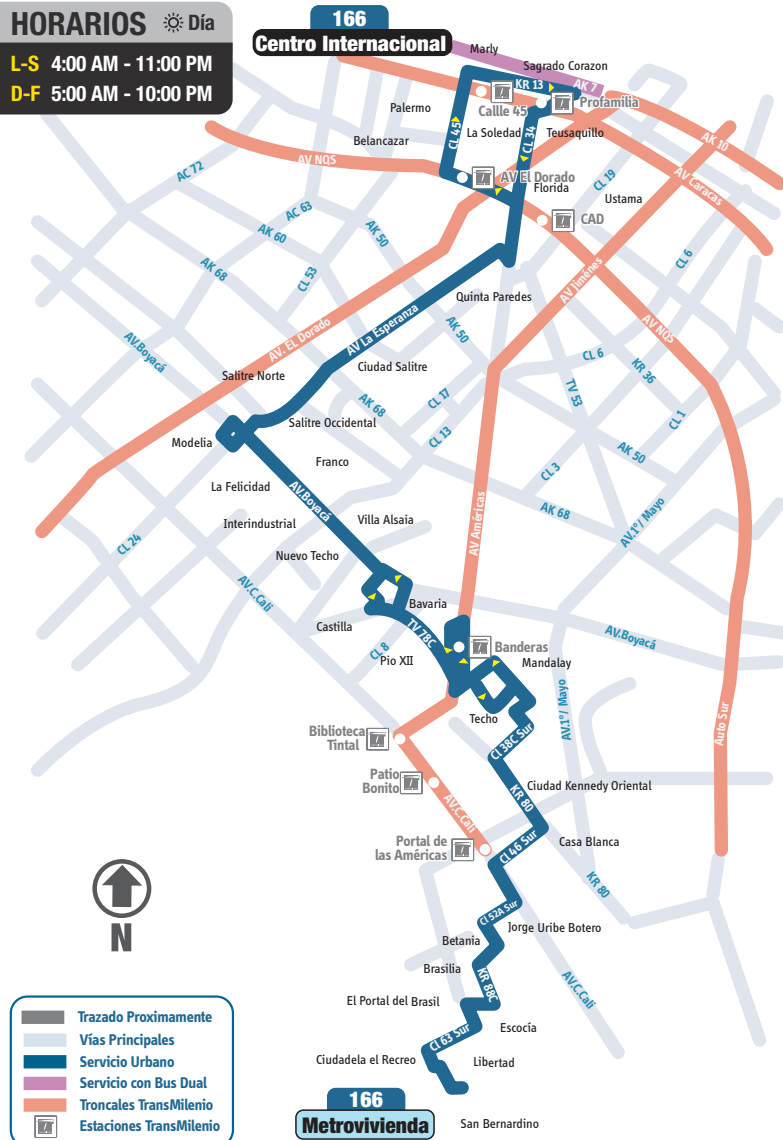

# ¡ATENCIÓN USUARIOS!

NUEVO SERVICIO URBANO

« CENTRO INTERNACIONAL - METROVIVIENDA »

**166**

LA TABLA DE TU RUTA 166 AHORA SE VERÁ ASÍ: ▼

166 ①		166 ②	
Centro Internacional		Centro Internacional	
KR 88C	La Libertad	AV Boyacá	Ciudad Salitre
CL 46 S	Gran Britalia	AV Esperanza	Corferias
KR 78B	Kennedy Central	AC 45	Palermo
CL 9	Castilla	KR 13	Pq. Central Bavaria

Cuando el bus va hacia Centro Internacional:

166 ①		166 ②	
Metrovivienda		Metrovivienda	
AC 34	CAD	AK 80	Kennedy
AV Esperanza	Ciudad Salitre	CL 46 S	Gran Britalia
AV Boyacá	Villa Alsacia	CL 53 S	Chicalá
KR 78	Castilla	KR 88C	La Libertad

Cuando el bus va hacia Metrovivienda:

EN ESTE MAPA DE RUTA, PUEDES IDENTIFICAR EL RECORRIDO Y TU LUGAR DE DESTINO.

**HORARIOS** ☀ Día

**L-S** 4:00 AM - 11:00 PM

**D-F** 5:00 AM - 10:00 PM

**Trazado Proximamente**  
**Vías Principales**  
**Servicio Urbano**  
**Servicio con Bus Dual**  
**Troncales TransMilenio**  
**Estaciones TransMilenio**

**Convenciones** -CL Calle -KR Carrera -DG Diagonal -AC Avenida Calle -Auto Autopista  
 -AV Avenida -Br Barrio -TV Transversal -AK Avenida Carrera -NQS Norte Quito Sur

Paraderos cuando el bus va hacia: