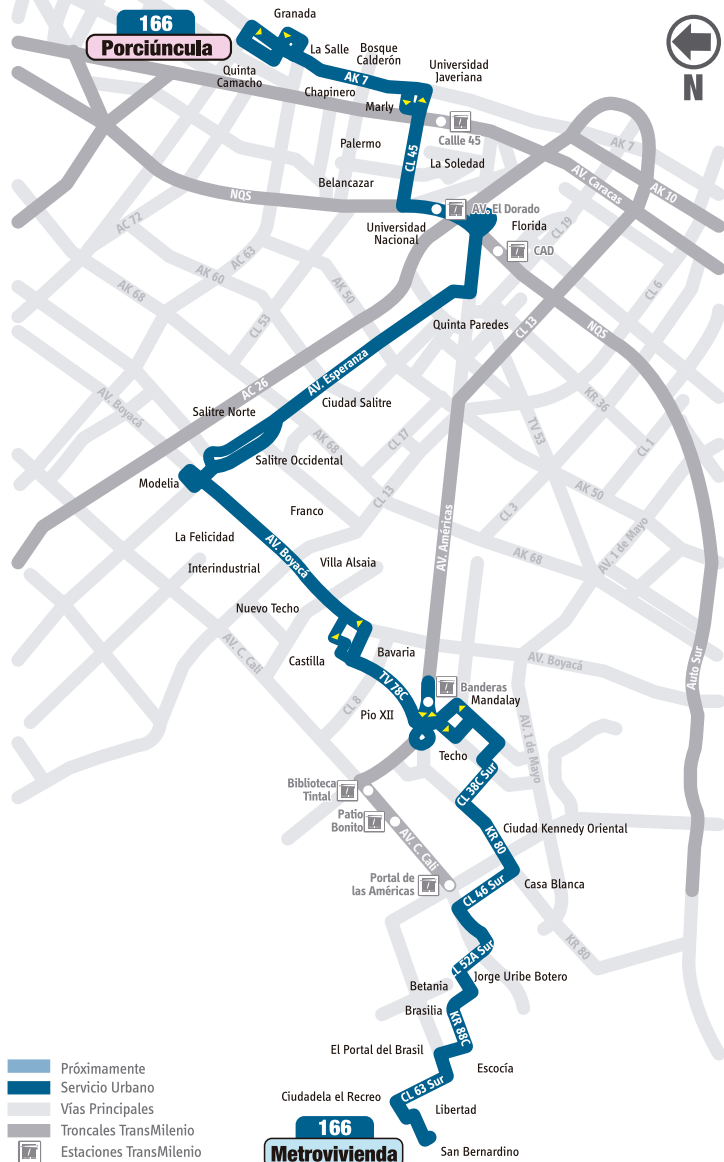

Mapa de recorrido

Identifica barrios, troncales, vías principales y el destino de tu ruta.

Horarios
L-S 4:00 AM - 11:00 PM
D-F 5:00 AM - 10:00 PM

Convenciones -CL Calle -KR Carrera -DG Diagonal -AC Avenida Calle -Auto Autopista
 -AV Avenida -Br Barrio -TV Transversal -AK Avenida Carrera -NQS Norte Quito Sur

Súbete al SITP en 5 pasos

1

ADQUIERE LA TARJETA

Consulta cómo adquirir y recargar las tarjetas "tullave" en: www.tullave.com y en la línea gratuita **018000115510**

PLANEA TU VIAJE

Consulta tu ruta y paraderos en www.sitp.gov.co - www.transmilenio.gov.co www.tullave.com y en aplicaciones como **Moovit** y **Google Transit**.

METROVIVIENDA - PORCIÚNCULA

166

LA TABLA DE TU RUTA 166 SE VE ASÍ:

166 ①		166 ②	
Metrovivienda		Metrovivienda	
AK 7	Marly	AK 80	Kennedy
AV Esperanza	Ciudad Salitre	CL 46 S	Gran Britalia
AV Boyacá	Villa Alsacia	CL 53 S	Chicalá
KR 78	Castilla	KR 88C	La Libertad

166 ①		166 ②	
Porciúncula		Porciúncula	
KR 88C	La Libertad	AV Boyacá	Ciudad Salitre
CL 46 S	Gran Britalia	AV Esperanza	Corferias
KR 78B	Kennedy Central	AC 45	Palermo
CL 9	Castilla	AK 7	Granada

Paraderos cuando el bus va hacia: **Metrovivienda**