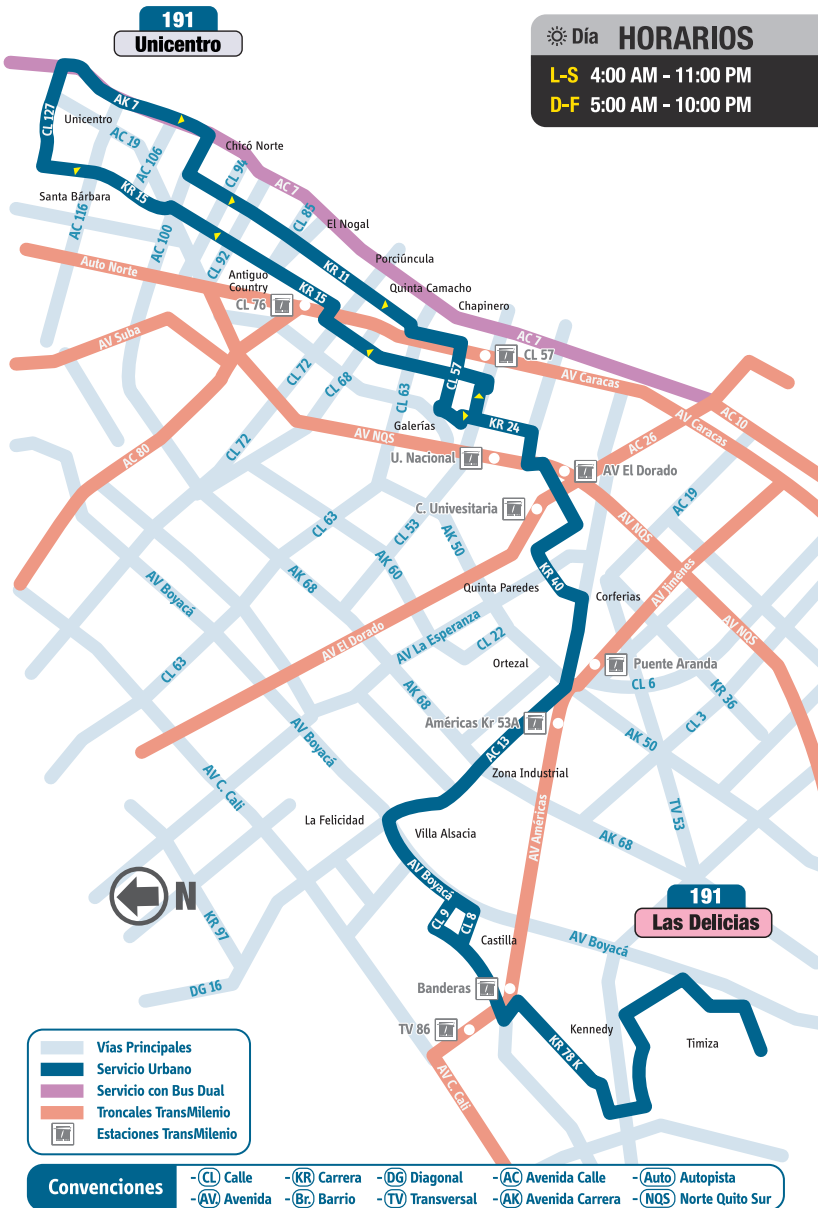

www.transmilenio.gov.co www.tullave.com

Síguenos en:  @SITPBTA  SITPBTA  SITPBTA

¡ATENCIÓN USUARIOS!

NUEVO SERVICIO URBANO

« UNICENTRO - LAS DELICIAS »

191

LA TABLA DE TU RUTA 191 AHORA SE VERÁ ASÍ: 

Quando el bus va hacia Unicentro:

191 ^① Unicentro	
CL 38 S	Carimagua
KR 78	Castilla
AC 13	Puente Aranda
CL 25	Centro Nariño

191 ^② Unicentro	
AK 24	Palermo
KR 17	San Luis
AK	Chicó
CL 15	Santa Bárbara

Quando el bus va Las Delicias:

191 ^① Las Delicias	
AK 7	Santa Ana
AK 11	Chapinero
AK 24	Palermo
CL 25B	Centro Nariño

191 ^② Las Delicias	
AV Américas	Puente Aranda
AC 13	Villa Alsacia
KR 78	Castilla
CL 38 S	Carimagua

EN ESTE MAPA DE RUTA, PUEDES IDENTIFICAR EL RECORRIDO Y TU LUGAR DE DESTINO.

191 Unicentro

Horarios
 Día
 L-S 4:00 AM - 11:00 PM
 D-F 5:00 AM - 10:00 PM

Paraderos cuando el bus va hacia:

Unicentro

- Br. Tundama II Sector TV 72D - CL 44 Sur
- Br. El Progreso I Sector TV 72D - CL 43 Sur
- Pq. San Andrés TV 72D - KR 72B
- Br. La Campiña CL 40 Sur - TV 72D Bis
- Br. Bombay KR 72H - CL 39B Bis A Sur
- Br. Argelia KR 72H - CL 38B Sur
- Br. Carvajal II ● CL 38 Sur - KR 72I ● CL 38 Sur - KR 72M
- Br. Providencia Occidental CL 38 Sur - KR 72R
- Br. Timiza KR 73 - CL 39 Sur
- Urb. Timiza Agrupación Tonolí DG 40C Sur - KR 73D
- Br. Timiza TV 78 - CL 41B Sur
- Br. El Palenque CL 42 Sur - KR 78D Bis
- IED los Periodistas CL 42 Sur - TV 78H
- SENA Kennedy Centro de Desarrollo TV 78J - CL 41C Sur
- C. Kennedy Supermanzana 8 CL 41 Sur - TV 78K KR 78K - CL 40 Sur
- Br. Kennedy Supermanzana 7 ● KR 78K - CL 35A Sur ● KR 78K - CL 35 Sur
- Gimnasio Militar Fuerza Aérea Colombiana K 78 K - CL 6 Sur
- Estación Banderas AV. Américas - KR 78A
- Br. El Rincón de los Ángeles TV 78C - DG 6B Bis A
- Br. Las Dos Avenidas TV 78C - DG 7A
- Br. Castilla KR 78 - CL 7F
- Br. Bavaria KR 78 - CL 8C
- Carrera 72A CL 9 - KR 72A
- AV. Alsacia AV. Boyacá - CL 11A