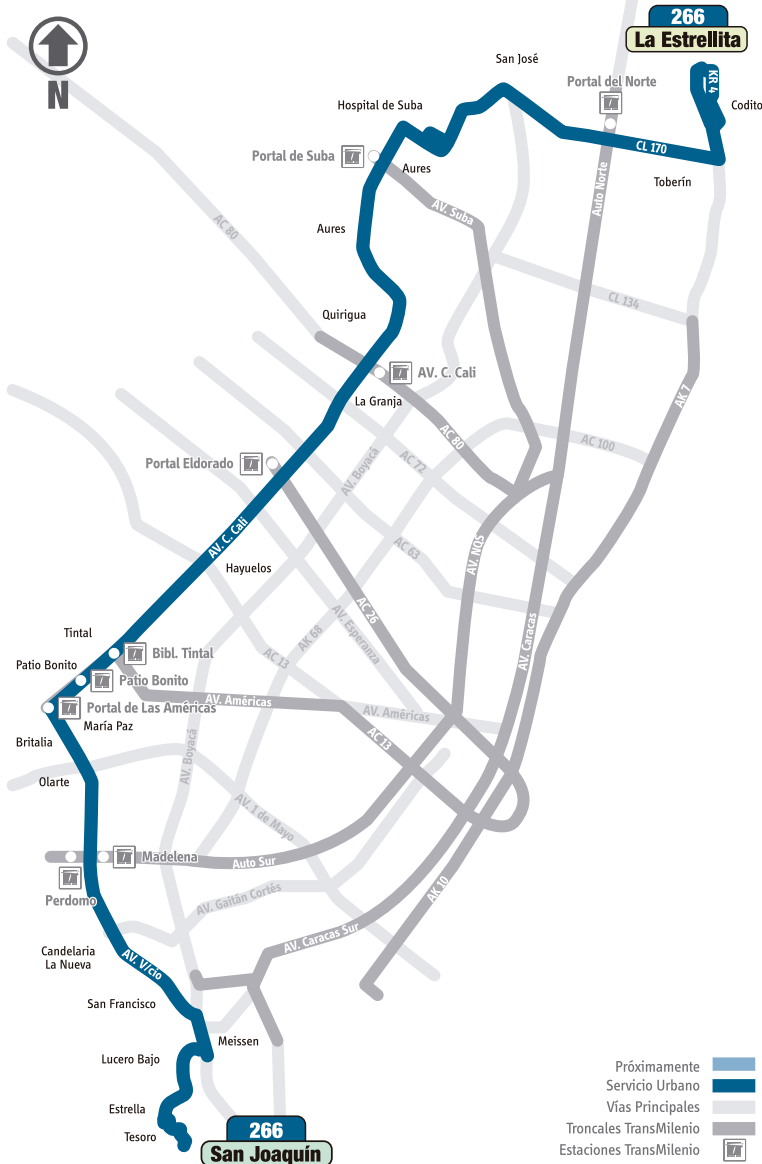

Mapa de recorrido

Identifica barrios, troncales, vías principales y el destino de tu ruta.

Horarios
L-S 4:00 AM - 11:00 PM
D-F 5:00 AM - 10:00 PM

Próximamente
 Servicio Urbano
 Vías Principales
 Troncales TransMilenio
 Estaciones TransMilenio

Convenciones -CL Calle -KR Carrera -DG Diagonal -AC Avenida Calle -Auto Autopista
 -AV Avenida -Br Barrio -TV Transversal -AK Avenida Carrera -NQS Norte Quito Sur

Súbete al SITP en 5 pasos

1 ADQUIERE LA TARJETA

SAN JOAQUÍN - LA ESTRELLITA

266

LA TABLA DE TU RUTA 266 SE VE ASÍ:

Quando el bus va hacia San Joaquín:

266 San Joaquín	
CL 170	San José
KR 104	Portal de Suba
AV. C. Cali	Patio Bonito
AV. V/cio	Lucero Bajo

Quando el bus va hacia La Estrellita:

266 La Estrellita	
AV. V/cio	Madelena
AV. C. Cali	Aures
KR 104	Portal de Suba
CL 170	Codito

ALCALDÍA MAYOR DE BOGOTÁ D.C.

Paraderos cuando el bus va hacia: San Joaquín