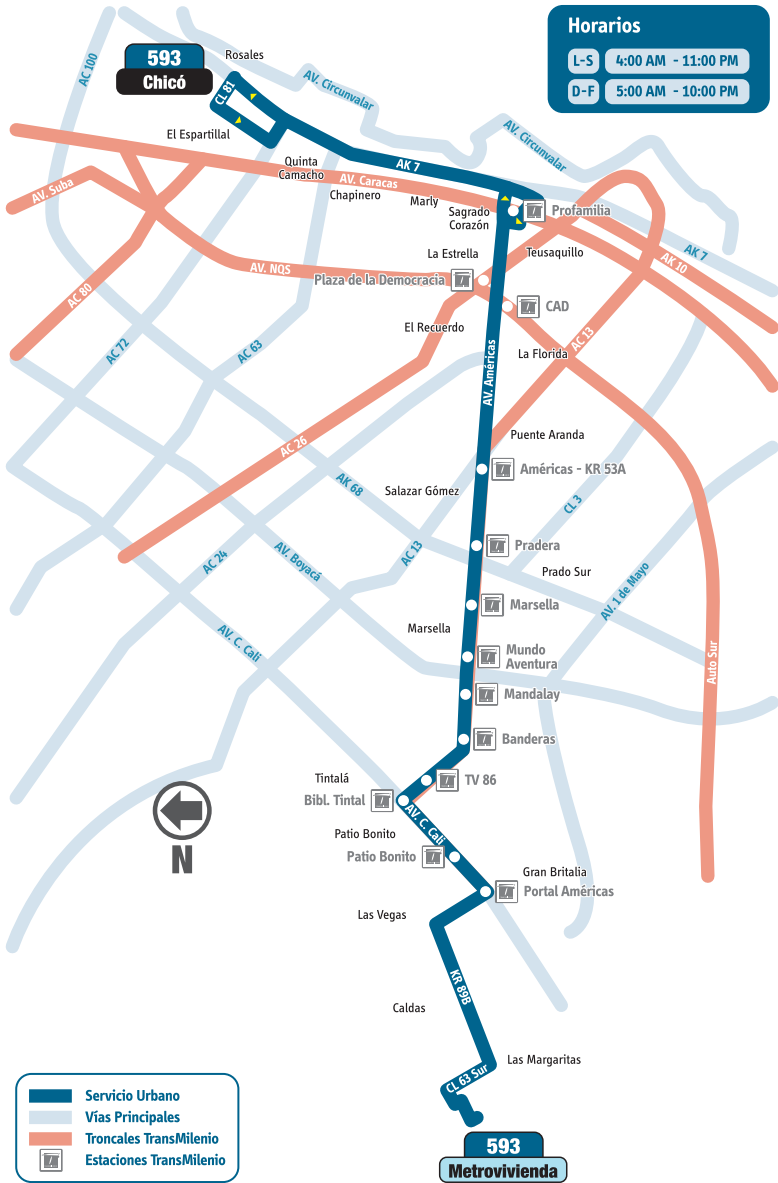

¡ATENCIÓN USUARIOS!

NUEVO SERVICIO URBANO

« METROVIVIENDA - CHICÓ »

593

LA TABLA DE TU RUTA 593 AHORA SE VERÁ ASÍ:

Quando el bus va hacia Metrovivienda:

593 Metrovivienda	
AK 7	Pq. Nacional
AV. Américas	Puente Aranda
	Est. Banderas
AV. Tintal	El Recreo

Quando el bus va hacia Chicó:

593 Chicó	
AV. Tintal	Portal Américas
AV. Américas	Est. Banderas
	Teusaquillo
AK 7	Pardo Rubio

↓ En este mapa de ruta, puedes identificar el recorrido y tu lugar de destino. ↓