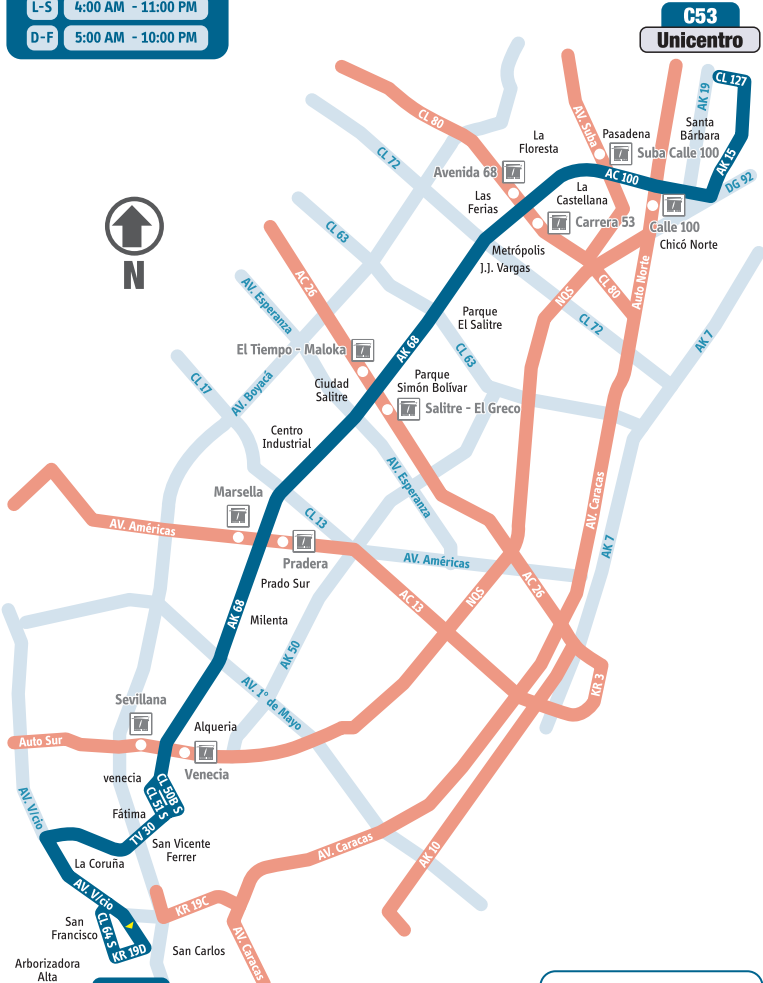

Síguenos en:  @SITPBTA  SITPBTA  SITPBTA

¡ATENCIÓN USUARIOS!

NUEVO SERVICIO URBANO

« UNICENTRO - ACACIAS SUR »

C53

LA TABLA DE TU RUTA C53 AHORA SE VERÁ ASÍ. 

Quando el bus va hacia Unicentro:

C53	
Unicentro	
AV Gaitán C	Venecia
AK 68	Metrópolis
AC 100	Chicó Norte
KR 15	Nueva Santa Bárbara

Quando el bus va hacia Acacias Sur:

C53	
Acacias Sur	
KR 15	Chicó Norte
AC 100	La Floresta
AK 68	Venecia
AV Gaitán C	U. Distrital

EN ESTE MAPA DE RUTA, PUEDES IDENTIFICAR EL RECORRIDO Y TU LUGAR DE DESTINO.

Horarios

- L-S 4:00 AM - 11:00 PM
- D-F 5:00 AM - 10:00 PM

Convenciones

- CL Calle
- KR Carrera
- DG Diagonal
- AC Avenida Calle
- Auto Autopista
- AV Avenida
- Br Barrio
- TV Transversal
- AK Avenida Carrera
- NQS Norte Quito Sur

Paraderos cuando el bus va hacia:

Unicentro

- Br. Las Acacias
KR 19D - CL 64 Sur
- Urb. La Palmera
KR 19D - CL 62 Sur
- Br. Las Acacias
• DG 62 Sur - KR 20A
• DG 62 Sur - KR 22A
- Br. El Chircal Sur
AV. V/cio - KR 22G
- CADE Ciudad Bolívar
AV. V/cio - TV 32
- Br. Arbozadora Baja
AV. V/cio - KR 44
- Br. Verona
AV. V/cio - KR 48
- Universidad Distrital
AV. V/cio - KR 49C
- Br. El Ensueño
AV. J. Gaitán C. - CL 59C Sur
- Pq. La Coruña
AV. J. Gaitán C. - CL 58A Sur
- Br. Muzú
AV. J. Gaitán C. - CL 56F Sur
- Br. San Vicente
AV. J. Gaitán C. - CL 53B Sur
- Br. El Carmen
AV. J. Gaitán C. - DG 49B Sur
- Br. Fátima
CL 50B Sur - KR 34
- Urb. El Claret
CL 50B Sur - KR 37
- Br. La Laguna
KR 53 - DG 49 Sur
- Br. Venecia
KR 53 - DG 45 Sur
- Br. Alquería
• AK 68 - CL 42A Sur
• AK 68 - CL 40A Sur
• AK 68 - CL 38B Sur
- Br. El Tejar
AK 68 - CL 33 Sur