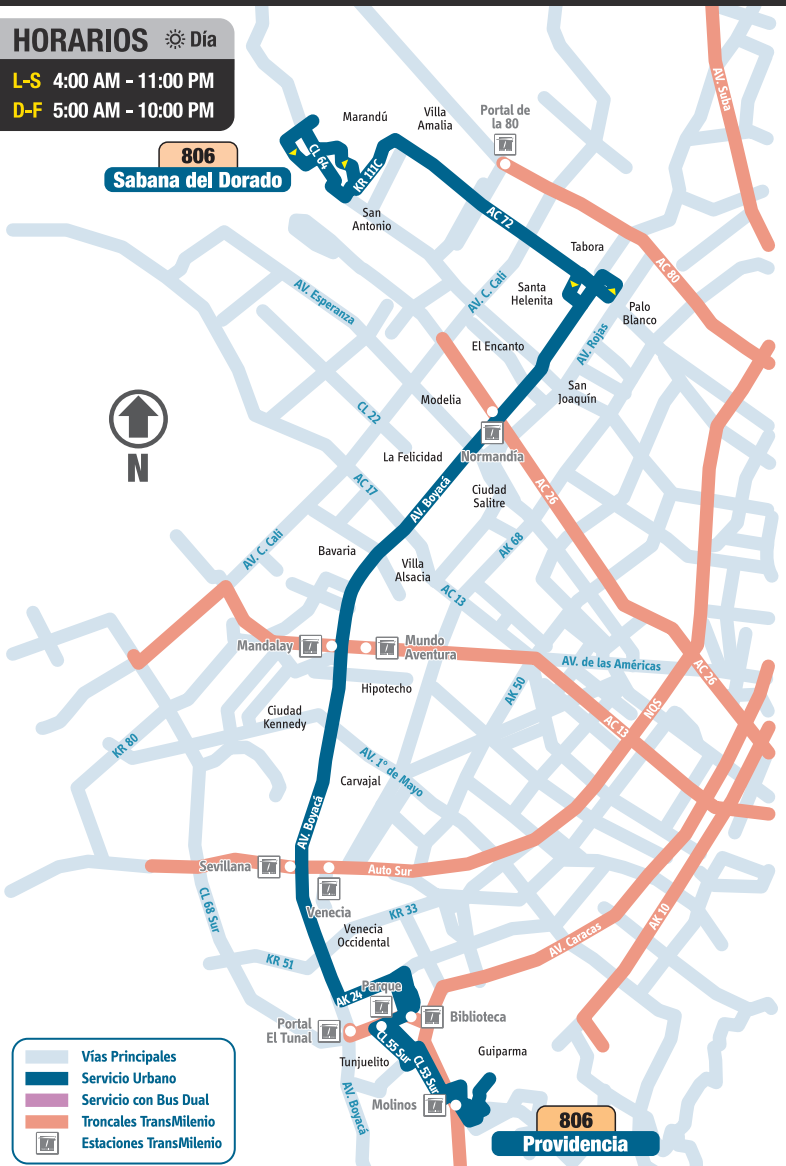

EN ESTE MAPA DE RUTA, PUEDES IDENTIFICAR EL RECORRIDO Y TU LUGAR DE DESTINO.

**HORARIOS** ☀ Día

L-S 4:00 AM - 11:00 PM

D-F 5:00 AM - 10:00 PM

**Convenciones**

-CL Calle	-KR Carrera	-DG Diagonal	-AC Avenida Calle	-Auto Autopista
-AV Avenida	-Br Barrio	-TV Transversal	-AK Avenida Carrera	-NQS Norte Quito Sur

# ¡ATENCIÓN USUARIOS!

NUEVO SERVICIO URBANO

« SABANA DEL DORADO - PROVIDENCIA »

**806**

LA TABLA DE TU RUTA 806 AHORA SE VERÁ ASÍ.

Quando el bus va hacia Sabana del Dorado:

806 Sabana del Dorado	
CL 47B S	Parque Tunal
AV Boyacá	Bavaria
AC 72	Normandía
	Santa Helenita

Quando el bus va hacia Providencia:

806 Providencia	
AC 72	Santa Helenita
AV Boyacá	Bavaria
	Parque Tunal
CL 55 S	Tunjuelito

Paraderos cuando el bus va hacia: