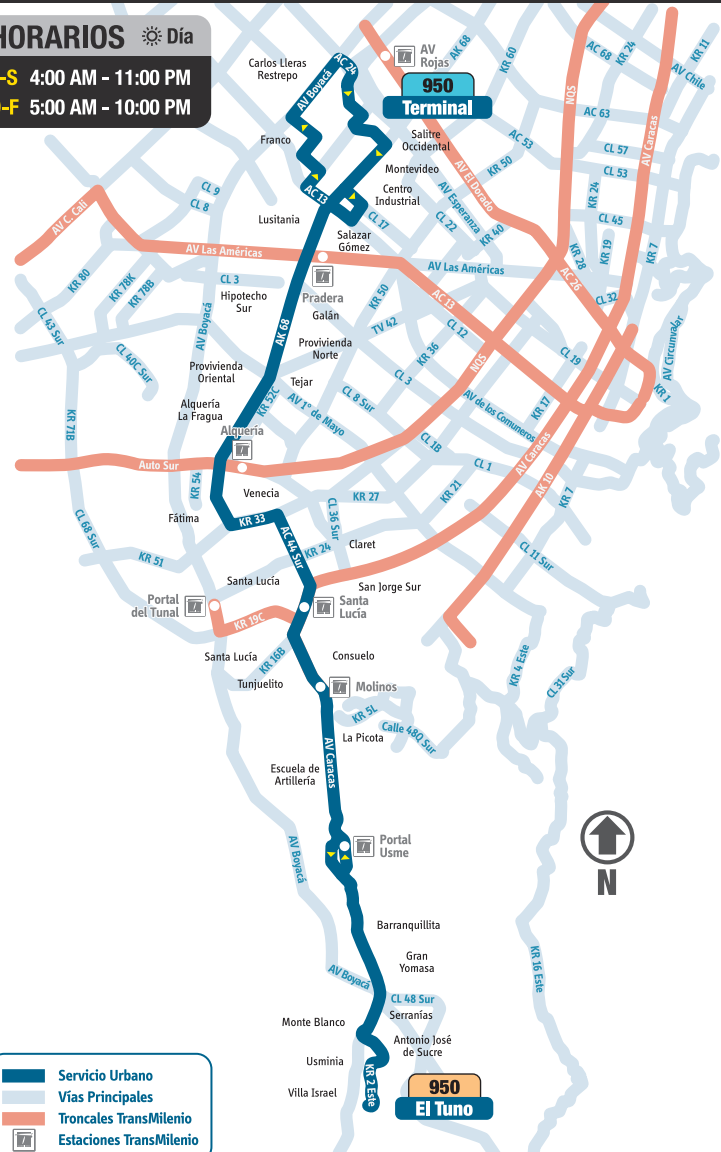

# ¡ATENCIÓN USUARIOS!

NUEVO SERVICIO URBANO

« EL TUNO - TERMINAL »

950

LA TABLA DE TU RUTA 950 AHORA SE VERÁ ASÍ:

Quando el bus va hacia El Tunno:

950 El Tunno	
AK 68	Milenta
CL 44 Sur	Santa Lucía
AV. Caracas	Portal de Usme
KR 3E	Antonio José de Sucre

Quando el bus va hacia Terminal:

950 Terminal	
AV. Caracas	Portal Usme
CL 44 Sur	Santa Lucía
AK 68	Milenta
CL 13	Montevideo

• Conserva esta información, es valiosa para tu día a día.

Más información en: Línea Gratuita **01 8000 115510** / Línea **195** Bogotá en una llamada

[www.transmilenio.gov.co](http://www.transmilenio.gov.co) [www.tullave.com](http://www.tullave.com)

Síguenos en: @SITPBTA SITPBTA SITPBTA

EN ESTE MAPA DE RUTA, PUEDES IDENTIFICAR EL RECORRIDO Y TU LUGAR DE DESTINO.

**HORARIOS** ☀ Día

L-S 4:00 AM - 11:00 PM  
D-F 5:00 AM - 10:00 PM

Convenciones	
-CL Calle	-KR Carrera
-AV Avenida	-Br Barrio
-DG Diagonal	-TV Transversal
-AC Avenida Calle	-AK Avenida Carrera
-Auto Autopista	-NQS Norte Quito Sur