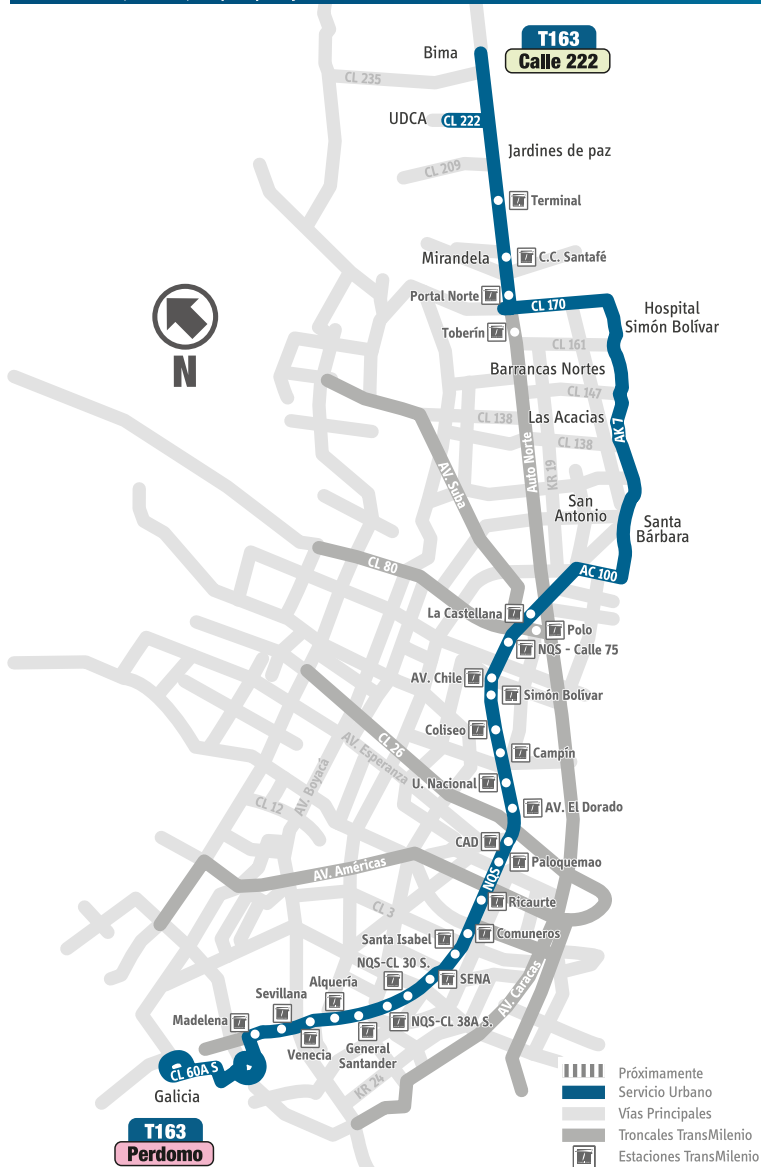

Mapa de recorrido

Horarios
U.S. 4:00 AM - 11:00 PM
D.F. 5:00 AM - 10:00 PM

Convenciones	-CL	-KR	-DG	-AC	-Auto
Calle	Carrera	Diagonal	Avenida Calle	Autopista	
Avenida	Barrio	Transversal	Avenida Carrera	Norte Quito Sur	

Súbete al SITP en 5 pasos

ADQUIERE LA TARJETA

Consulta cómo adquirir y recargar las tarjetas "tullave" en: www.tullave.com y en la línea gratuita **018000115510**