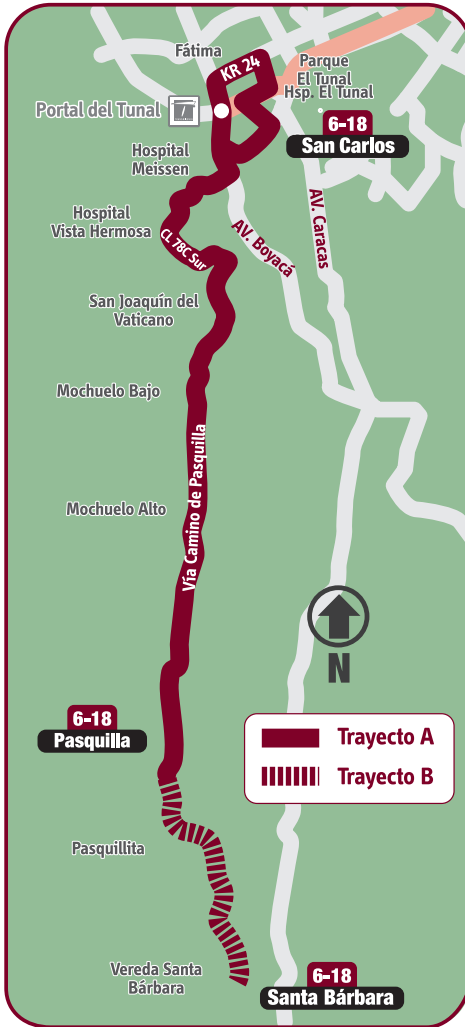

### Trayecto A:

Cuando el bus va desde San Carlos hacia:

**6-18**

**Pasquilla**

AV. Boyacá	Hsp. Vista Hermosa
AV. Camino Pasquilla	Mochuelo Alto

Cuando el bus va desde Pasquilla hacia:

**6-18**

**San Carlos**

AV. Camino Pasquilla	Hsp. Vista Hermosa
AV. Boyacá	Parque Tunal

## Direcciones de paraderos Trayecto A:

### Trayecto A

- L-S** 3:30 AM - 11:00 PM
- D-F** 5:00 AM - 10:00 PM