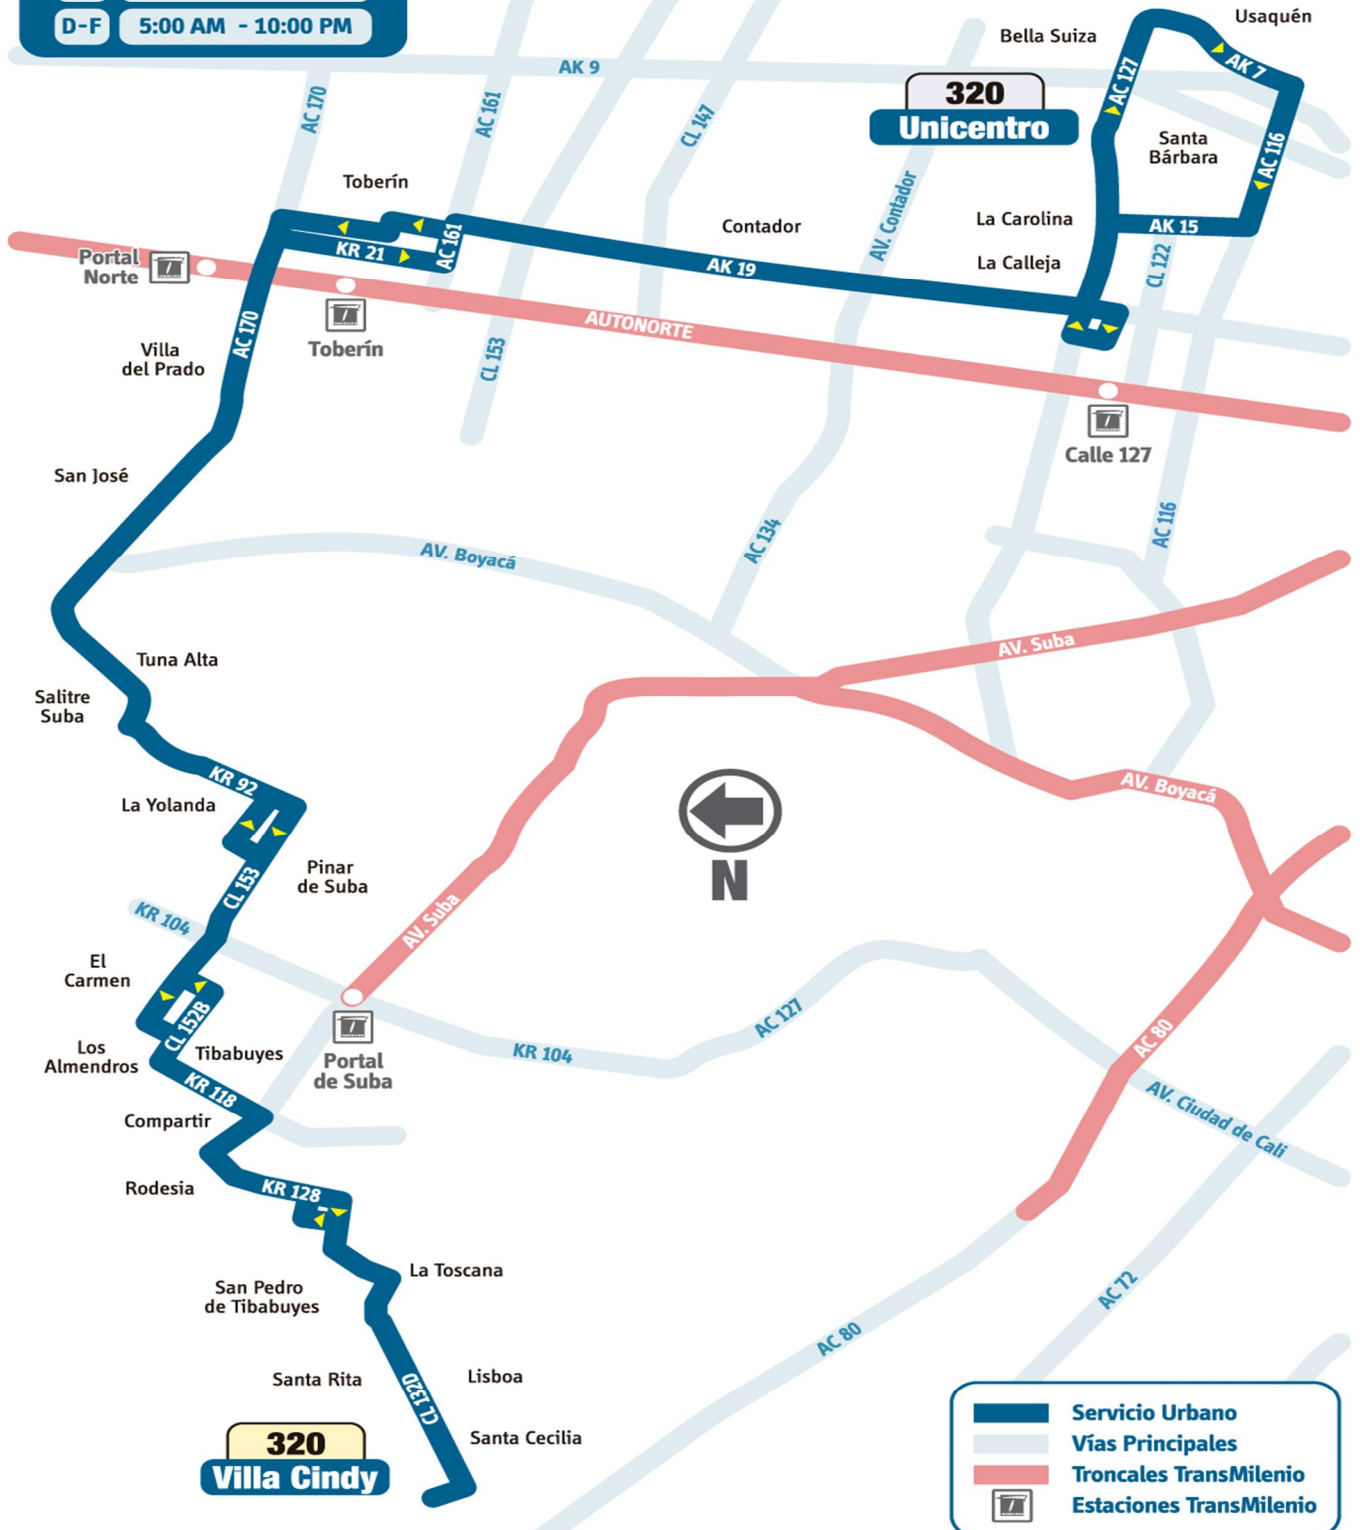

# ¡ATENCIÓN USUARIOS!

NUEVO SERVICIO URBANO  
UNICENTRO - VILLA CINDY

320

LA TABLA DE TU RUTA 320 AHORA SE VERÁ ASÍ: ↓

Quando el bus va  
hacia Unicentro:

320	
Unicentro	
CL 132D	Lisboa
CL 170	Villa del Prado
KR 19	Cedritos
CL 127	Santa Bárbara

Quando el bus va  
hacia Villa Cindy:

320	
Villa Cindy	
CL 116	Santa Bárbara
KR 19	Cedritos
CL 170	Villa del Prado
CL 132D	Lisboa

**EN ESTE MAPA DE RUTA, PUEDES IDENTIFICAR EL RECORRIDO Y TU LUGAR DE DESTINO:**

**Horarios**

L-S 4:00 AM - 11:00 PM

D-F 5:00 AM - 10:00 PM

**Convenciones**

- CL Calle
- KR Carrera
- DG Diagonal
- AC Avenida Calle
- Auto Autopista
- AV Avenida
- Br Barrio
- TV Transversal
- AK Avenida Carrera

Paraderos cuando el bus va hacia: