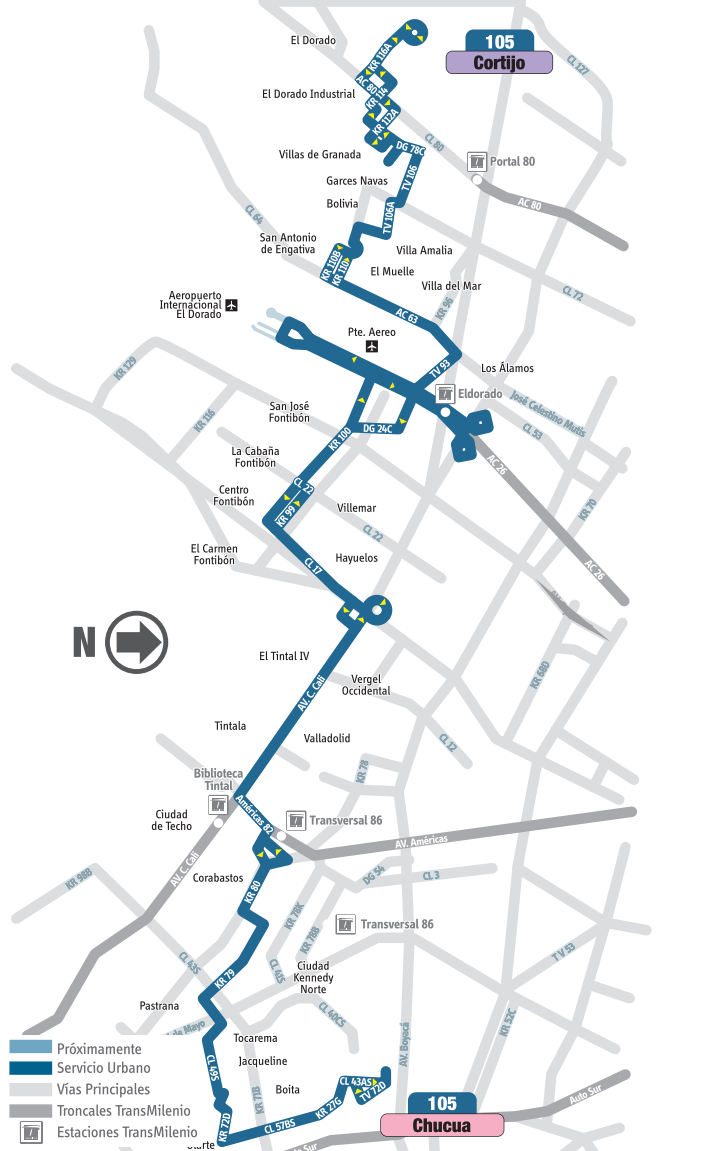

o un recorrido que incluya transbordos, pero mucho más corto.

Ejemplo: troncal + urbano

Si escoges un recorrido que incluya tomar más de dos servicios, ten presente el lugar en el que debes hacer transbordo, ubícalo previamente y ve hacia él para tomar el siguiente servicio.

LA TABLA DE TU RUTA 105 AHORA SE VERÁ ASÍ:

105 ①

El Cortijo

CL 49 S	Jaqueline
KR 80	Corabastos
AV. C Cali	El Tintal
AC 17	Centro Fontibón

105 ②

El Cortijo

KR 100	Fontibón
AV. J C Mutis	El Muelle
KR 106	Garcés Navas
AC 80	Villas de Granada

Quando el bus va hacia El Cortijo:

105 ①

La Chucua

KR 106	Garcés Navas
AV. J C Mutis	Los Álamos
KR 100	Fontibón
AV. C Cali	El Tintal

105 ②

La Chucua

KR 80	Corabastos
KR 79	Ciudad Kennedy
CL 49 S	Jaqueline
CL 57B S	Villa del Río

Quando el bus va hacia La Chucua:

Mapa de recorrido

Identifica barrios, troncales, vías principales y el destino de tu ruta.

Horarios

S 4:00 AM - 11:00 PM
D 5:00 AM - 10:00 PM

Paraderos cuando el bus va hacia: El Cortijo