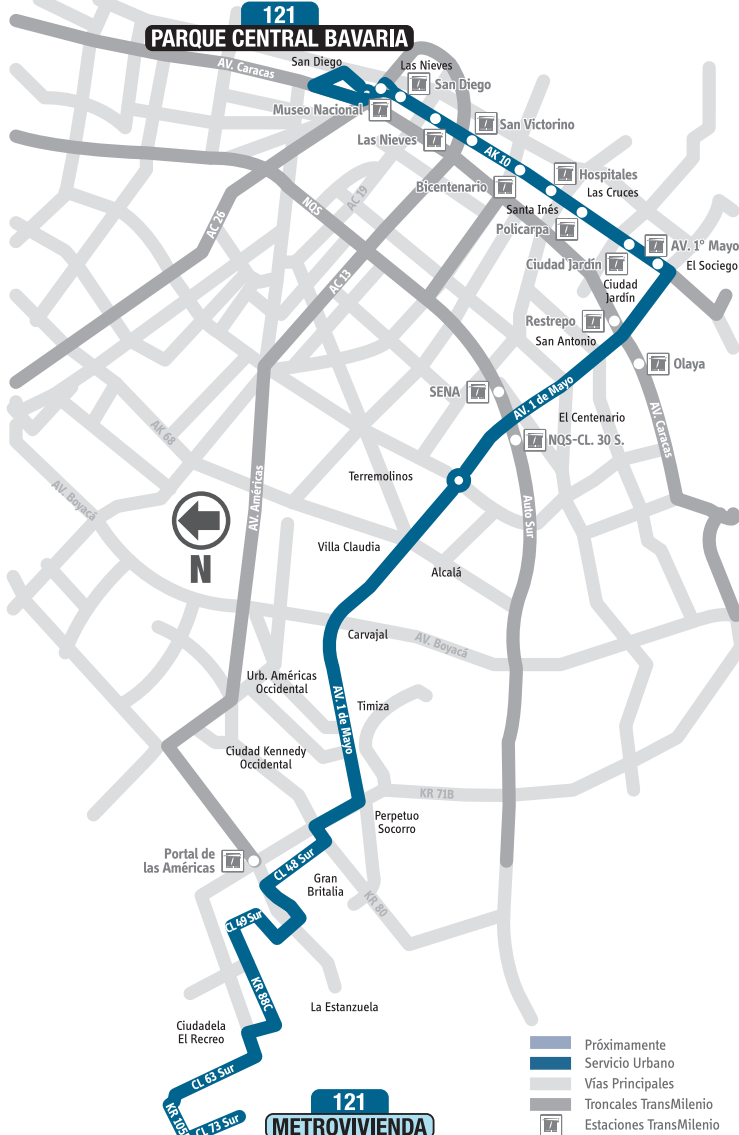

Mapa de recorrido

Identifica barrios, troncales, vías principales y el destino de tu ruta.

Horarios
 4:00 AM - 11:00 PM
 5:00 AM - 10:00 PM

Convenciones

-CL Calle	-KR Carrera	-DG Diagonal	-AC Avenida Calle	-Auto Autopista
-AV Avenida	-B Barrio	-TV Transversal	-AK Avenida Carrera	-NQS Norte Quito Sur

Planea tu viaje en el SITP con:

1
 Abre la aplicación en tu dispositivo móvil o computador.
www.transmilenio.gov.co

2
 Ubica tus puntos de origen y destino, puedes buscarlos en el mapa dando click o escribiéndolos en el buscador.

1
 Abre la aplicación en tu dispositivo móvil o computador.
www.sitp.gov.co

2
 Ubica tus puntos de origen y destino, puedes buscarlos desplazándote en el mapa o escribiéndolos en el buscador.

3
 Moovit te ofrece diferentes opciones de ruta, selecciona la mejor opción para tu viaje presionando sobre ella.

121

LA TABLA DE TU RUTA 121 SE VE ASÍ:

Quando el bus va hacia Metrovivienda:

121	
METROVIVIENDA	
Directo AK 10	
AV. 1/Mayo	Hsp. Kennedy
KR 88C	La Libertad
CL 63 S	San Bernardino

Quando el bus va hacia Pq. Central Bavaria: