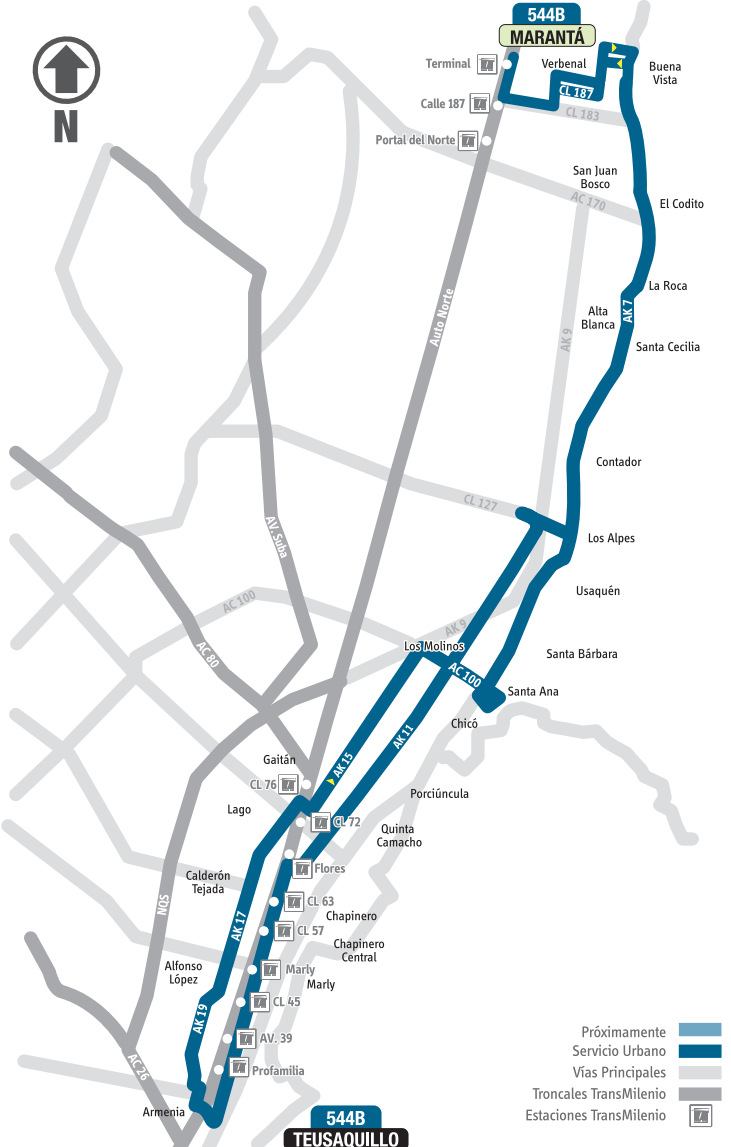

Mapa de recorrido

Identifica barrios, troncales, vías principales y el destino de tu ruta.

Horarios
L-S 4:00 AM - 11:00 PM
D-F 5:00 AM - 10:00 PM

Convenciones

-CL Calle	-KR Carrera	-DG Diagonal	-AC Avenida Calle	-Auto Autopista
-AV Avenida	-Br Barrio	-TV Transversal	-AK Avenida Carrera	-NQS Norte Quito Sur

Paraderos Múltiples

¿Qué son?

Son paraderos que tienen entre 2 y 4 módulos (banderas), donde se distribuyen las rutas que se detienen allí y que se utilizarán en las principales vías de la ciudad, en los puntos donde se registre mayor tránsito de rutas (inicialmente en la AK 68 y luego de manera progresiva en AC 19, AC 72, AC 13, AV. Cali, entre otras).

Los módulos (banderas) se diferencian con las letras **A, B, C o D**, ubicadas en la parte superior de la bandera:

¿Cómo saber en qué módulo para mi ruta?

Al llegar a un paradero múltiple, si mi ruta no está en la bandera, busco en la parte inferior de la misma, las placas con el listado de rutas que paran en los otros módulos, ubicando en cuál para mi ruta.

Síguenos en: [@SITPBTA](#) [@SITPBTA](#) [sitpbta](#) [sitpbta](#) [@SITPBTA](#)

¡ATENCIÓN USUARIOS!

LA TABLA DE TU RUTA 544B SE VE ASÍ:

544B ①	544B ②
MARANTÁ	MARANTÁ
AK 17 Palermo	AC 100 Cantón Norte
AK 15 Unilago	AK 7 Usaquén
Clí. Country	CL 187 Verbenal
Chicó	CL 183 Auto Norte-Est. Terminal