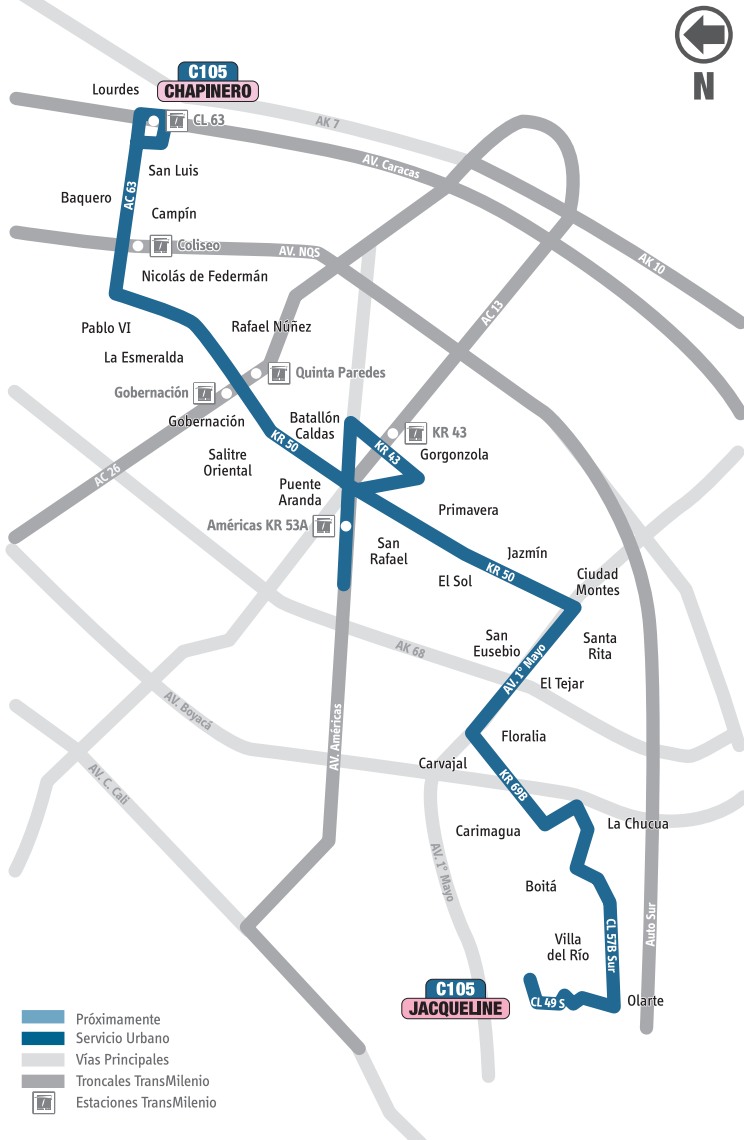

Paraderos Múltiples

¿Qué son?

Son paraderos que tienen entre 2 y 4 módulos (banderas), donde se distribuyen las rutas que se detienen allí y que se utilizarán en las principales vías de la ciudad, en los puntos donde se registre mayor tránsito de rutas (inicialmente en la AK 68 y luego de manera progresiva en AC 19, AC 72, AC 13, AV. Cali, entre otras).

Los módulos (banderas) se diferencian con las letras **A, B, C o D**, ubicadas en la parte superior de la bandera:

¿Cómo saber en qué módulo para mi ruta?

Al llegar a un paradero múltiple, si mi ruta no está en la bandera, busco en la parte inferior de la misma, las placas con el listado de rutas que paran en los otros módulos, ubicando en cuál para mi ruta.

SERVICIO URBANO

JACQUELINE - CHAPINERO

C105

LA TABLA DE TU RUTA C105 SE VE ASÍ:

Cuando el bus va hacia Jacqueline:

Cuando el bus va hacia Chapinero:

C105	
JACQUELINE	
AC 63	Pablo VI
AK 50	Pte. Aranda
AV. 1° Mayo	Carvajal
CL 57B S	Villa del Río

C105	
CHAPINERO	
CL 57B S	Villa del Río
AV. 1° Mayo	Carvajal
AK 50	Pte. Aranda
AC 63	Lourdes

Mapa de recorrido

Identifica barrios, troncales, vías principales y el destino de tu ruta.

Horarios
S 4:00 AM - 11:00 PM
D 5:00 AM - 10:00 PM