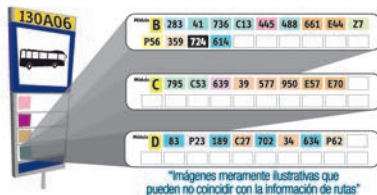

Paraderos Múltiples

¿Qué son?

Son paraderos que tienen entre 2 y 4 módulos (banderas), donde se distribuyen las rutas que se detienen allí y que se utilizarán en las principales vías de la ciudad, en los puntos donde se registre mayor tránsito de rutas (inicialmente en la AK 68 y luego de manera progresiva en AC 19, AC 72, AC 13, AV. Cali, entre otras).

Los módulos (banderas) se diferencian con las letras **A, B, C o D**, ubicadas en la parte superior de la bandera:

¿Cómo saber en qué módulo para mi ruta?

Al llegar a un paradero múltiple, si mi ruta no está en la bandera, busco en la parte inferior de la misma, las placas con el listado de rutas que paran en los otros módulos, ubicando en cuál para mi ruta.