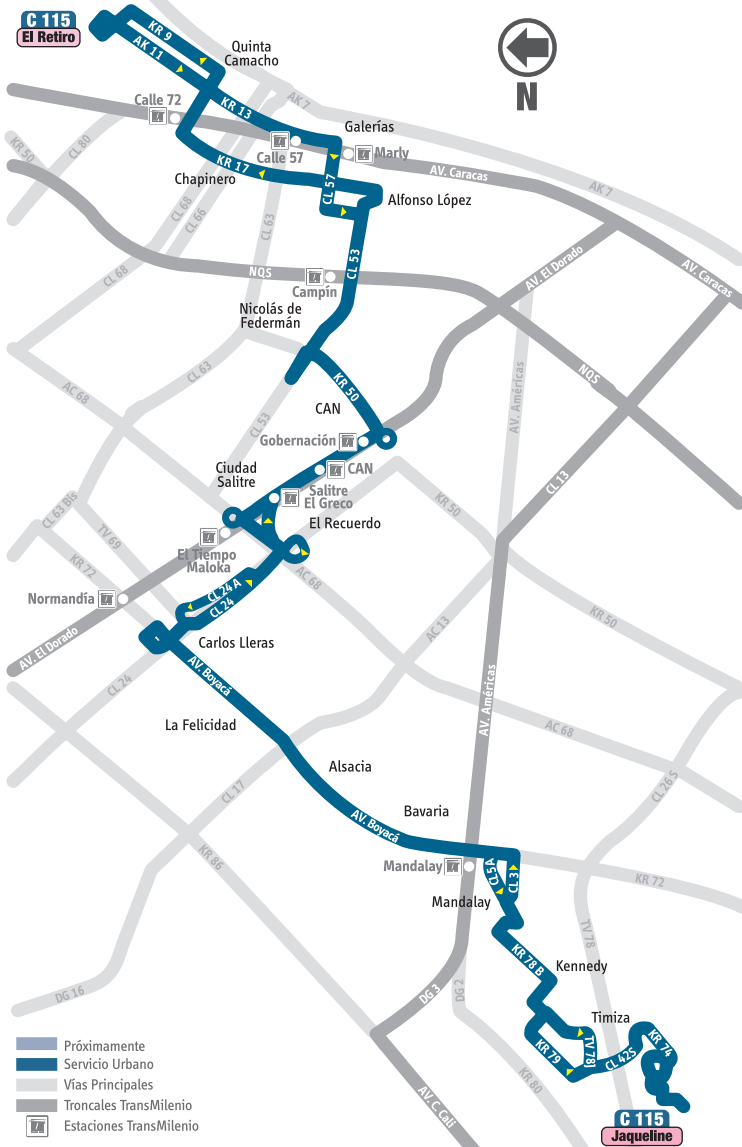

Mapa de recorrido

Identifica barrios, troncales, vías principales y el destino de tu ruta.

Horarios
L-S 4:30 AM - 10:00 PM
D-F 6:00 AM - 8:00 PM

Convenciones - (CL) Calle - (KR) Carrera - (DG) Diagonal - (AC) Avenida Calle - (Auto) Autopista
- (AV) Avenida - (Br.) Barrio - (TV) Transversal - (AK) Avenida Carrera - (NQS) Norte Quito Sur

Paraderos cuando el bus va hacia: Jaqueline

- C.C. La Cabrera AC 85 - AK 11
- Br. La Cabrera AK 11 - AC 85
- C.C. Andino AK 11 - AC 82
- Br. Espartillal AK 11 - CL 79
- Br. Porciúncula AK 11 - CL 75
- U. Pedagógica Nacional AK 11 - AC 72
- Clínica de Traumatología y Ortopedia AK 11 - CL 71
- Br. Quinta Camacho AK 11 - CL 69
- Clínica del Niño •AK 11 - CL 67 •AK 11 - CL 65
- Pq. Lourdes AK 13 - CL 63A
- Cuerpo Oficial de Bomberos de Bogotá AK 13 - CL 61
- Br. Chapinero Central AK 13 - CL 58
- IED Manuela Beltrán AC 57 - KR 15
- Pq. El Divino Salvador AC 57 - KR 17
- Br. San Luis AC 57 - KR 20
- Banco Central KR 21 - DG 54
- Br. Galerías KR 21 - AC 53
- C.C. Galerías •AC 53 - AK 24 •AC 53 - KR 28
- Br. Nicolás de Federmán •AC 53 - KR 37A •AC 53 - KR 46
- Br. Pablo VI AC 53 - AK 50
- Pq. La Esmeralda •AK 50 - CL 45 •AK 50 - CL 44B
- Estación Gobernación •AK 50 - AC 26 •AC 26 - KR 54
- Estación CAN AC 26 - KR 59
- Estación Salitre - El Greco AC 26 - AK 68
- Avenida Carrera 68 AC 26 - AK 68
- Banco de la República Central de Efectivo AK 68 - AC 26
- Imprenta Nacional de Colombia AV. Esperanza - KR 68A
- C.C. Salitre Plaza AV. Esperanza - KR 68B
- Maloka AV. Esperanza - KR 69
- Br. La Esperanza Norte AV. Esperanza - KR 69D
- Avenida Esperanza AV. Boyacá - AV. Esperanza
- C.C. Los Tres Elefantes AV. Boyacá - CL 23
- C.C. Montevideo Plaza AV. Boyacá - AC 22
- Avenida Calle 17 AV. Boyacá - AV. Centenario
- Br. Interindustrial AV. Boyacá - CL 13
- Br. Nuevo Techo AV. Boyacá - CL 12 Bis
- Avenida Alsacia AV. Boyacá - AC 12
- Cooperativa de Sub-Oficiales AV. Boyacá - CL 10
- Bavaria AV. Boyacá - AC 8
- Avenida Américas AV. Boyacá - CL 6D
- Clínica del Occidente DG 5A - KR 72 Bis
- Br. Mandalay •DG 5A - KR 72A •DG 5A - KR 74
- Br. Techo AK 78B - CL 0
- Calle 35A Sur KR 78B - CL 35A Sur
- Br. Ciudad Kennedy Central KR 78B - CL 36 Sur
- IED Próspero Pinzón CL 37 Sur - KR 78H
- CADE Kennedy KR 78K - CL 37A Sur
- Br. Bosques de Kennedy KR 78K - CL 40B Sur
- Pquia. Santa Margarita TV 7J - CL 41C Sur
- Br. Timiza CL 42 Sur - KR 78D
- Pquia. Santo Tomás CL 41B Sur - TV 74
- Liceo Samario KR 74 - CL 42C Sur
- Br. Estrella del Sur TV 74A - AV. V/cio
- Br. Lagos de Timiza II AV. V/cio - KR 78
- Br. Tocarema KR 78 - CL 43A Sur
- Br. Jaqueline •CL 45 Sur - KR 77Y •CL 46B Sur - KR 77V

Paraderos cuando el bus va hacia: El Retiro