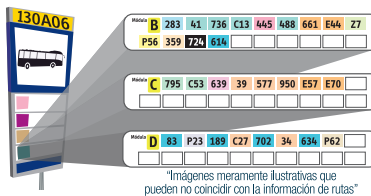

Paraderos Múltiples

¿Qué son?

Son paraderos que tienen entre 2 y 4 módulos (banderas), donde se distribuyen las rutas que se detienen allí y que se utilizarán en las principales vías de la ciudad, en los puntos donde se registre mayor tránsito de rutas (inicialmente en la AK 68 y luego de manera progresiva en AC 19, AC 72, AC 13, AV. Cali, entre otras).

Los módulos (banderas) se diferencian con las letras **A, B, C o D**, ubicadas en la parte superior de la bandera:

¿Cómo saber en qué módulo para mi ruta?

Al llegar a un paradero múltiple, si mi ruta no está en la bandera, busco en la parte inferior de la misma, las placas con el listado de rutas que paran en los otros módulos, ubicando en cuál para mi ruta.