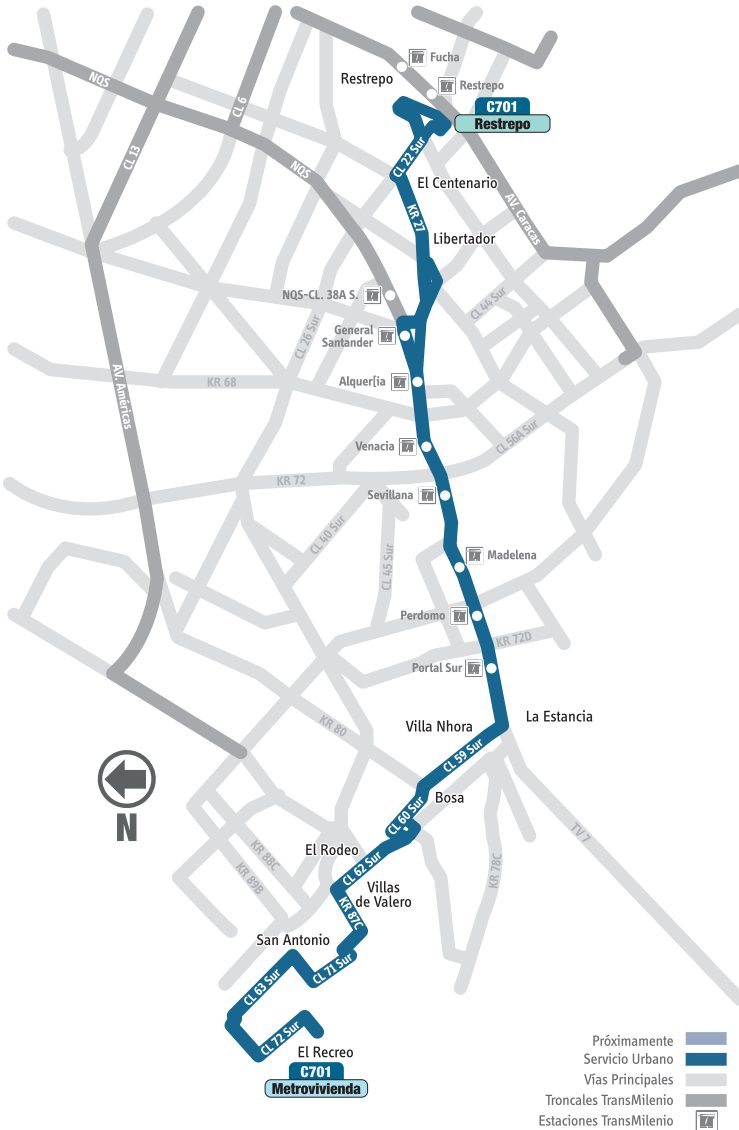

Ejemplo: sólo un servicio troncal.

o un recorrido que incluya transbordos, pero mucho más corto.

Ejemplo: troncal + urbano

Si escoges un recorrido que incluya tomar más de dos servicios, ten presente el lugar en el que debes hacer transbordo, ubícalo previamente y ve hacia él para tomar el siguiente servicio.

www.transmilenio.gov.co
www.tullaवे.com

Síguenos en:

¡ATENCIÓN USUARIOS!

NUEVO SERVICIO URBANO

METROVIVIENDA - RESTREPO

C701

LA TABLA DE TU RUTA C701 SE VE ASÍ:

Cuando el bus va hacia Metrovivienda:

C701 Metrovivienda	
KR 27	Matatigres
Auto Sur	Apogeo
CL 62 S	Bosa Centro
KR 87C	Bosa La Independencia

Cuando el bus va hacia Restrepo:

C701 Restrepo	
CL 62 S	Bosa Centro
Auto Sur	Puente Venecia
KR 27	Santander
AV. 1/Mayo	Olaya

Mapa de recorrido

Identifica barrios, troncales, vías principales y el destino de tu ruta.

Horarios

4:00 AM - 11:00 PM
 5:00 AM - 10:00 PM

Convenciones

-CL Calle -KR Carrera -DG Diagonal -AC Avenida Calle -Auto Autopista
-AV Avenida -Br Barrio -TV Transversal -AK Avenida Carrera -NQS Norte Quito Sur