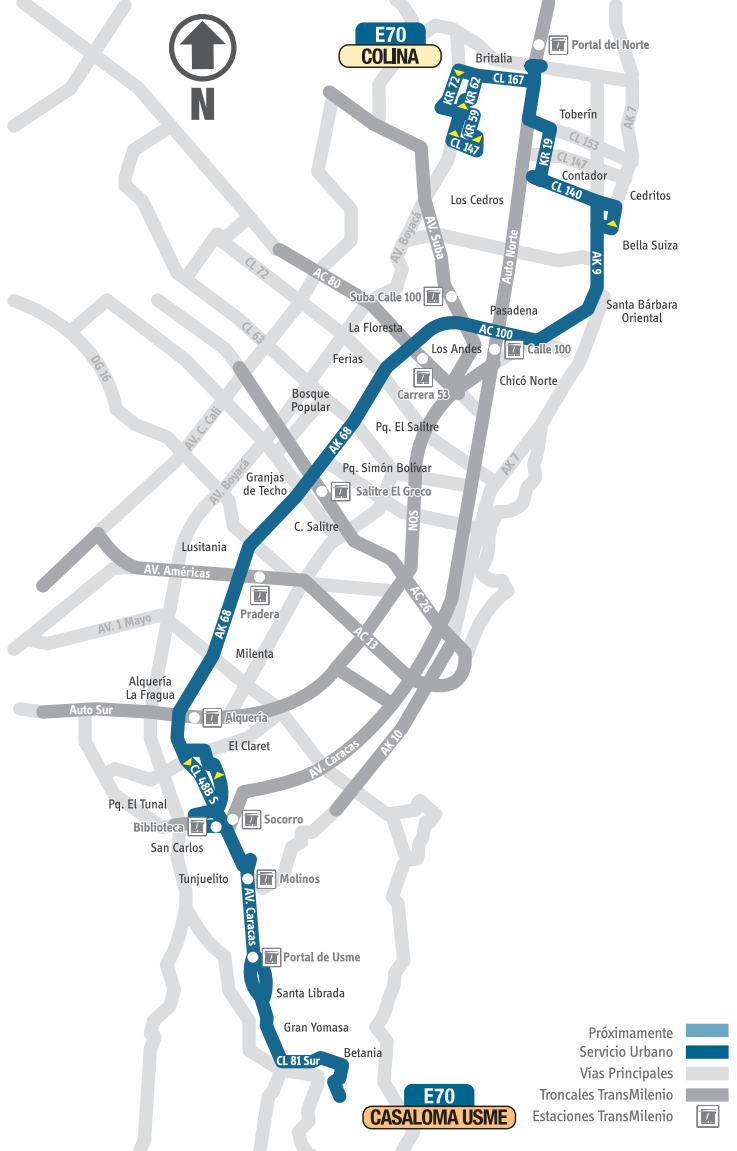

Mapa de recorrido

Identifica barrios, troncales, vías principales y el destino de tu ruta.

Horarios

L-S 4:00 AM - 11:00 PM
D 5:00 AM - 10:00 PM

Planea tu viaje en el SITP con:

Google Transit

1 Abre la aplicación en tu dispositivo móvil o computador.
www.transmilenio.gov.co

2 Ubica tus puntos de origen y destino, puedes buscarlos en el mapa dando click o escribiéndolos en el buscador.

3 Google Transit te ofrece diferentes opciones de ruta, selecciona la mejor opción para tu viaje presionando sobre ella.

4 Ubica tu punto de partida, los puntos en donde debes hacer transbordos si tu viaje los incluye y listo. ¡es muy fácil!

moovit

1 Abre la aplicación en tu dispositivo móvil o computador.
www.sitp.gov.co

2 Ubica tus puntos de origen y destino, puedes buscarlos desplazandote en el mapa o escribiéndolos en el buscador.

3 Moovit te ofrece diferentes opciones de ruta, selecciona la mejor opción para tu viaje presionando sobre ella.