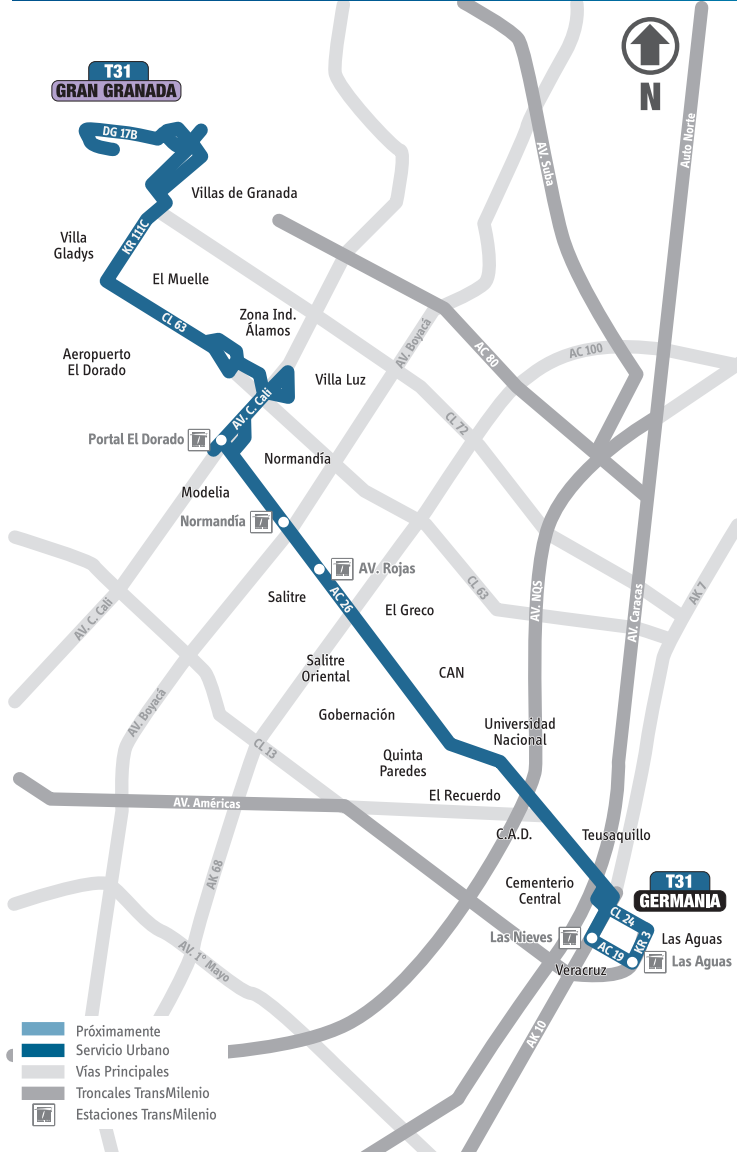

Identifico los paraderos múltiples en los listados de paraderos de mi ruta:

Paradero simple Paraderos con un módulo.

Paradero múltiple Se resalta el módulo al cuál te debes dirigir al llegar al paradero múltiple.

# ¡ATENCIÓN USUARIOS!

SERVICIO URBANO

GRAN GRANADA – GERMANIA

T31

LA TABLA DE TU RUTA T31 SE VE ASÍ:

Quando el bus va hacia Gran Granada:

Quando el bus va hacia Germania:

T31	
GRAN GRANADA	
AC 26	U. Nacional
AV. Mutis	Est. El Tiempo Maloka
KR 112A	Álamos
	Vlls. de Granada

T31	
GERMANIA	
AV. Mutis	Álamos
AC 26	Est. El Tiempo Maloka
KR 3	CAD
	Est. Universidades

TRANSMILENIO

SITP

ALCALDÍA MAYOR DE BOGOTÁ D.C.

BOGOTÁ HUMANA

## Mapa de recorrido

Identifica barrios, troncales, vías principales y el destino de tu ruta.

Horarios  
**LS** 4:00 AM - 11:00 PM  
**DT** 5:00 AM - 10:00 PM

**Convenciones**

-CL Calle	-KR Carrera	-DG Diagonal	-AC Avenida Calle	-Auto Autopista
-AV Avenida	-Br. Barrio	-TV Transversal	-AK Avenida Carrera	-NQS Norte Quito Sur