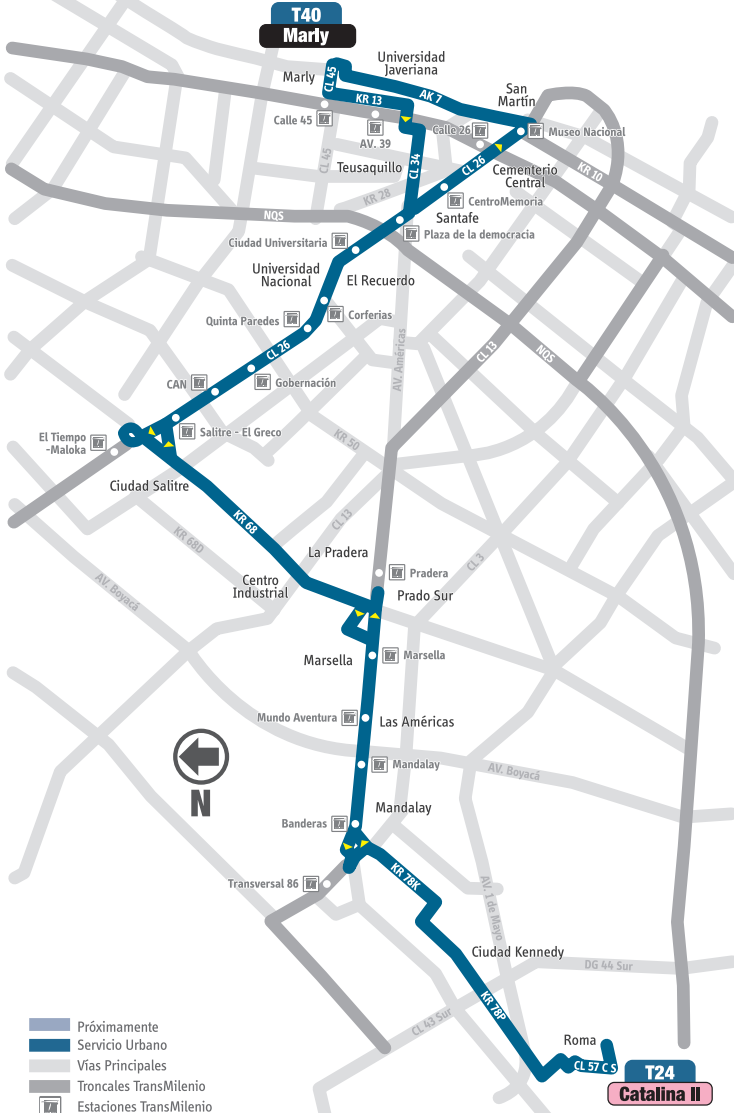

o un recorrido que incluya transbordos, pero mucho más corto.

Ejemplo: troncal + urbano

Si escoges un recorrido que incluya tomar más de dos servicios, ten presente el lugar en el que debes hacer transbordo, ubícalo previamente y ve hacia él para tomar el siguiente servicio.

www.transmilenio.gov.co
www.tullave.com

Síguenos en:

@SITPBTA /SITPBTA /SITPBTA

¡ATENCIÓN USUARIOS!

NUEVO SERVICIO URBANO

CATALINA II - MARLY

T40

LA TABLA DE TU RUTA T40 SE VE ASÍ:

Cuando el bus va hacia Catalina II:

T40	
Catalina II	
CL 34	Teusaquillo
AC 26	CAN
AV. Américas	Banderas
CL 56A S	Roma

Cuando el bus va hacia Marly:

T40	
Marly	
KR 79	Ciudad Kennedy
KR 68	Ciudad Salitre
AC 26	CAN
AK 7	San Diego

Mapa de recorrido

Identifica barrios, troncales, vías principales y el destino de tu ruta.

Horarios
S 4:00 AM - 11:00 PM
D 5:00 AM - 10:00 PM

Convenciones	CL Calle	KR Carrera	DG Diagonal	AC Avenida Calle	Auto Autopista
	AV. Avenida	Br. Barrio	TV Transversal	AK Avenida Carrera	NQS Norte Quito Sur