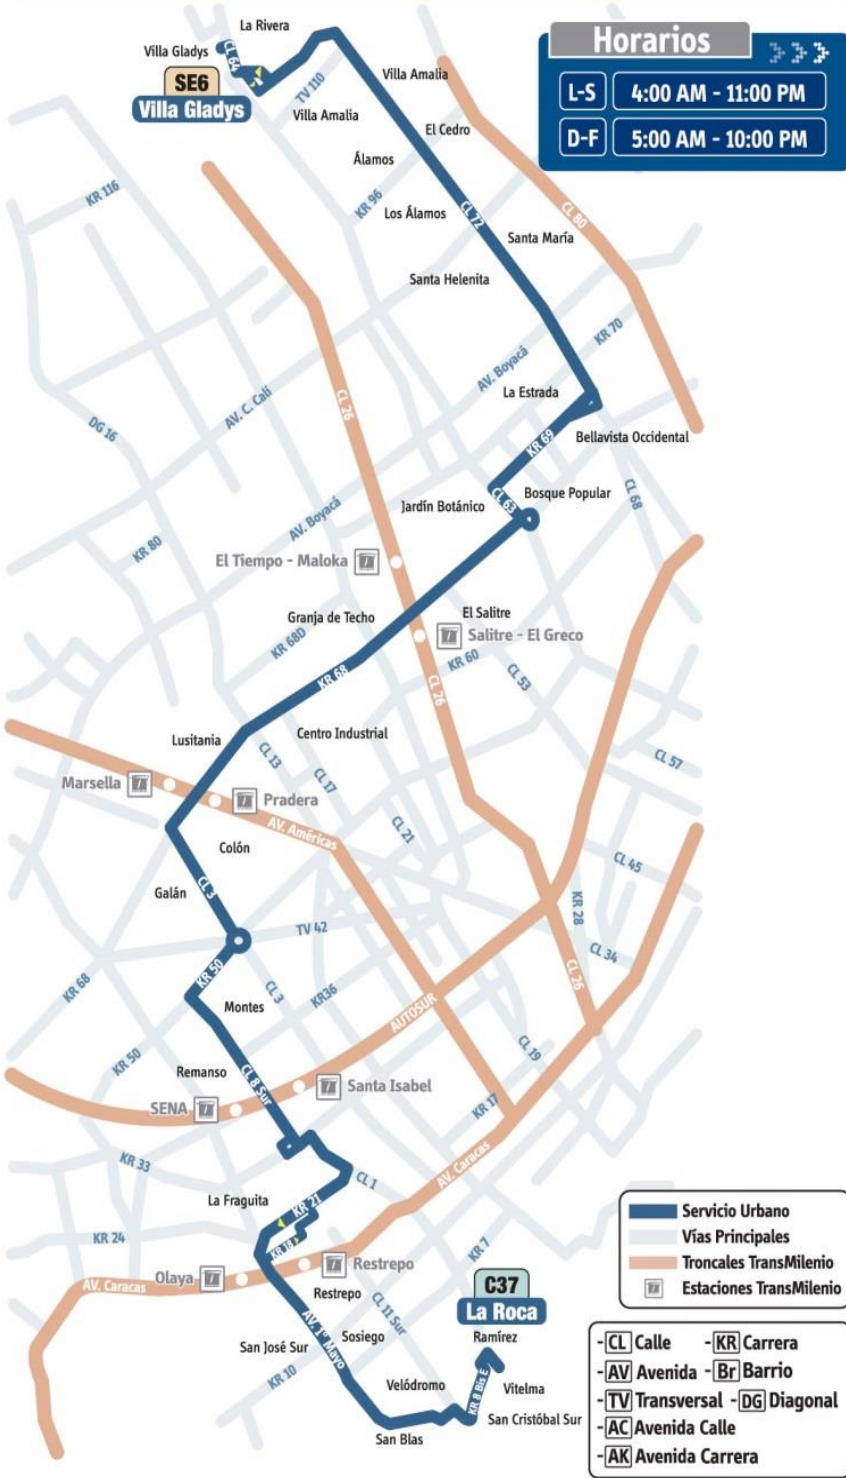

↓ En este mapa de ruta, puedes identificar el recorrido y tu lugar de destino. ↓

Horarios

L-S 4:00 AM - 11:00 PM

D-F 5:00 AM - 10:00 PM

Paraderos cuando el bus va hacia:

Villas Gladys

- Br. Cartagena
CL 35 - KR 4B Este
- Br. Vitelma - Ciudadela Parque de la Roca
KR 8E - CL 6G Sur
- Br. Villa Anita
CL 54 Sur - KR 80
- San Cristóbal Sur
DG 13 Sur - KR 5 Este
- IED Manuelita Saenz
AV. 1 de Mayo - KR 18
- IV Estación de Policía San Cristóbal
AV. 1 de Mayo - KR 5A
- Br. Primero de Mayo
AV. 1 de Mayo - KR 3
- KR 5A
AV. 1 de Mayo - KR 5A
- Br. Sociego
AV. 1 de Mayo - KR 7B
- Hsp. San Cristóbal
AV. 1 de Mayo - KR 9A
- Br. Ciudad Jardín Sur
• AV. 1 de Mayo - KR 10B
• AV. 1 de Mayo - KR 12
• AV. 1 de Mayo - AK 14
- Estación Restrepo
AV. 1 de Mayo - AK 14
- Br. Restrepo
• AV. 1 de Mayo - KR 17
• KR 18 - CL 18 Sur
• KR 20 - CL 14 Sur
- Br. San Antonio
AK 21 - CL 7 Sur
- Br. Santa Isabel Sur
CL 1 - KR 24B
- Br. Santa Isabel
• AK 27 - CL 1A
• AC 8 Sur - KR 29B
• AC 8 Sur - AK 30
- Br. Santa Matilde
• AC 8 Sur - KR 31D
• AC 8 Sur - KR 34
- Br. Jorge Gaitán
• AC 8 Sur - KR 38
• AC 8 Sur - KR 40
- Br. Montes
AC 8 Sur - KR 41
- AV. Fucha
AK 50 - CL 1
- Salón Comunal El Jazmín
AK 50 - CL 1D
- Pq. Girasol
AK 50 - CL 2D
- Br. Barcelona
AC 3 - KR 53B
- Br. Colón
AC 3 - KR 56
- Br. San Gabriel
AC 3 - KR 60
- Br. La Pradera
AC 3 - KR 66A
- AC 3
AK 68 - CL 3
- AV. Américas
AK 68 - CL 4G
- Br. Salazar Gómez
AK 68 - CL 9
- Col. Nicolás Esguerra
AK 68 - CL 10
- AC 13
AK 68 - CL 12A
- AC 17
AK 68 - CL 13
- Br. Centro Industrial
• AK 68 - CL 19
• AK 68 - CL 20
- Br. Ciudad Salitre Suroriental
AK 68 - CL 22A
- Imprenta Nacional de Colombia
AK 68 - CL 24 Bis
- Banco de la República
AK 68 - CL 26
- Br. Salitre Greco
AK 68 - CL 46
- Pq. Simón Bolívar
AK 68 - CL 51
- ITI Francisco José de Caldas
AC 63 - AK 68