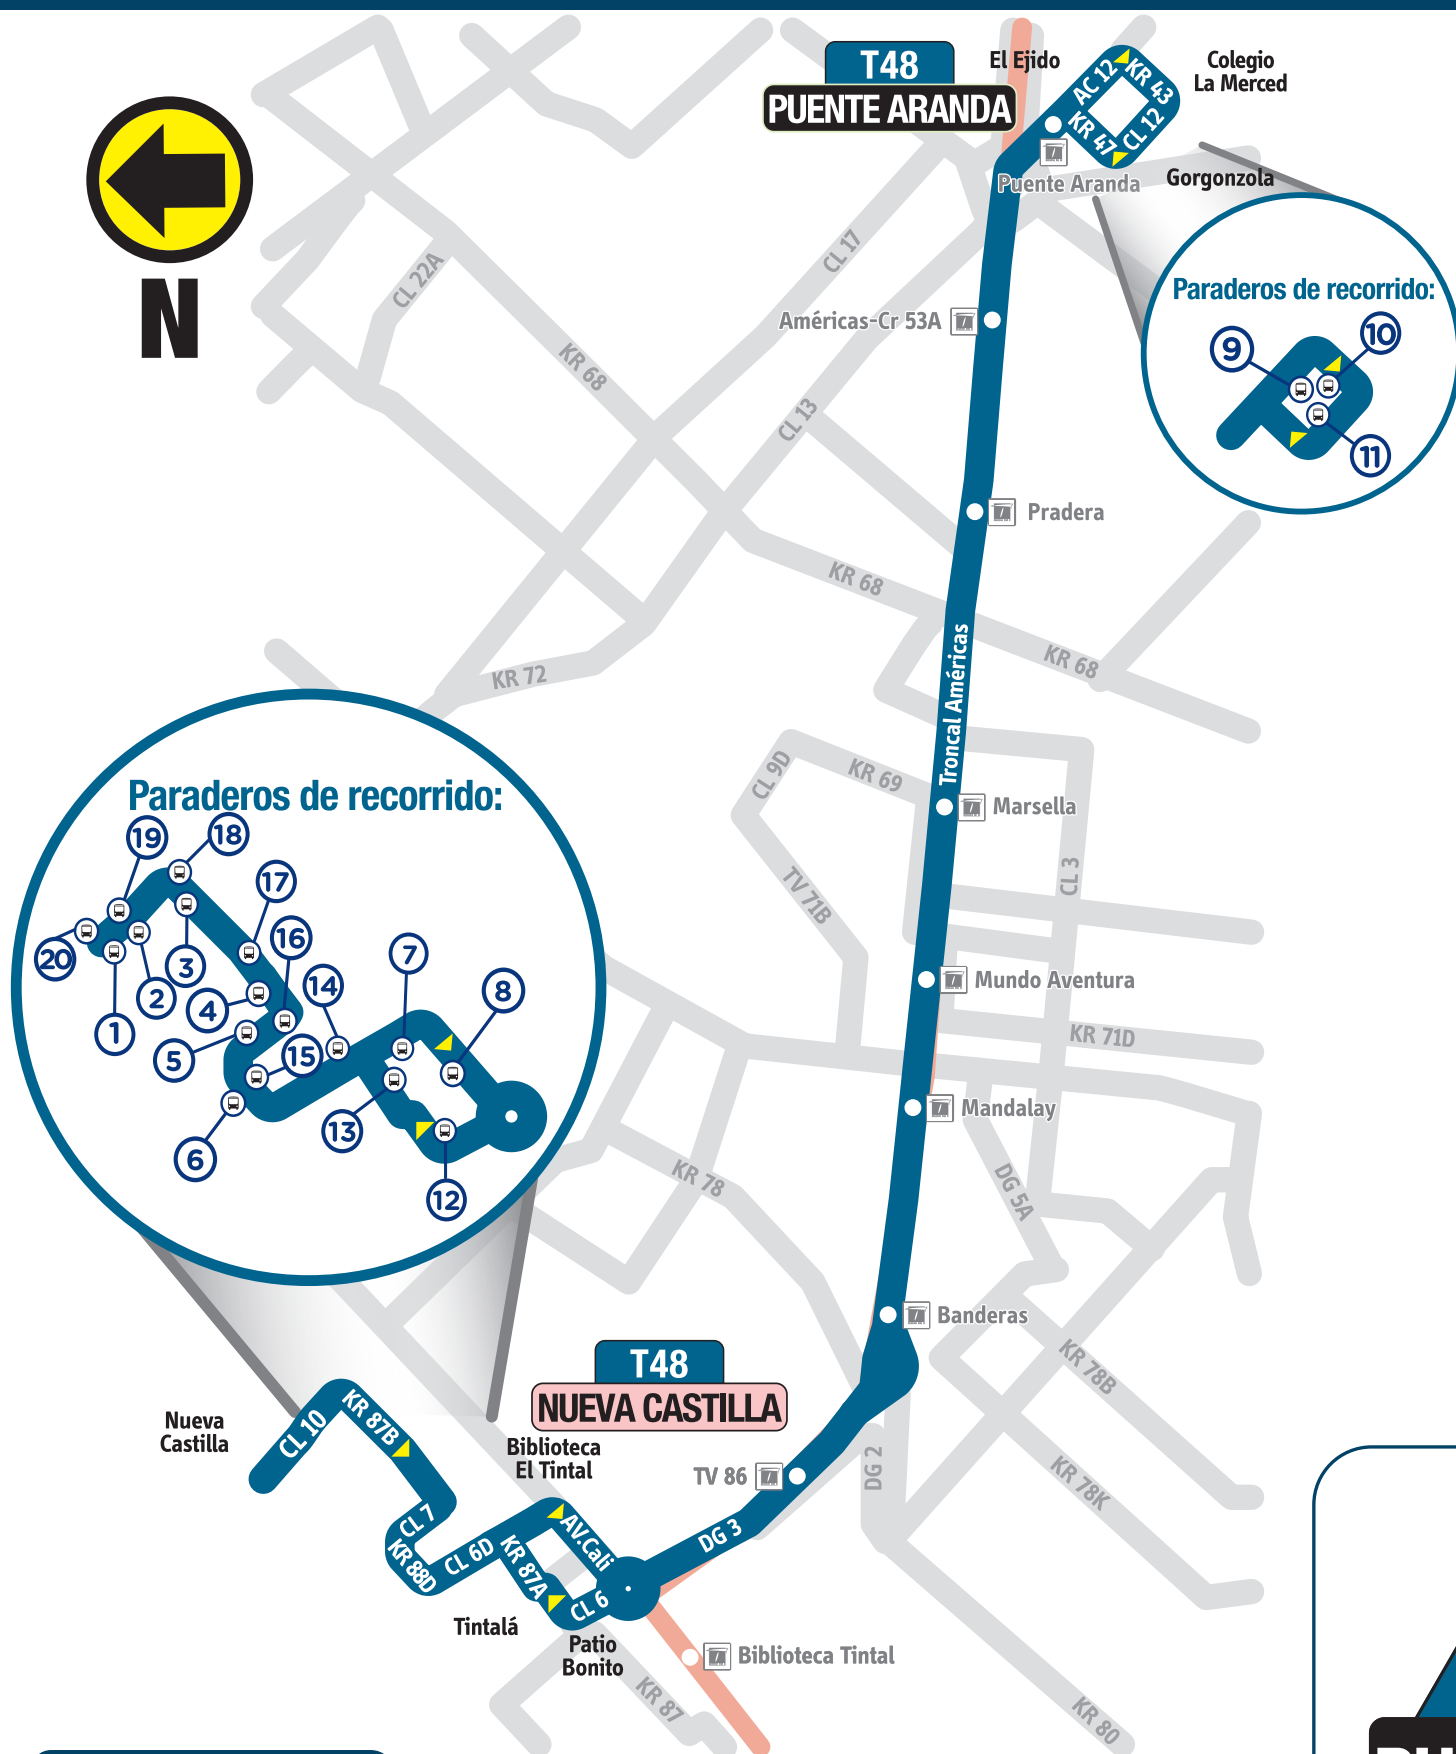

¡ATENCIÓN USUARIOS! NUEVO SERVICIO URBANO

NUEVA CASTILLA - PUENTE ARANDA

T48

Mapa:

Horarios
L-S 4:00 AM - 11:00 PM
D-F 5:00 AM - 10:00 PM

- Sentido del recorrido
- Troncales TransMilenio
- Estaciones TransMilenio
- Servicio Urbano
- Vías Principales

Paraderos:

- | | |
|--|---|
| 1 - Castilla Reservado
CL 10 - KR 93 | 11 - Br. Gorgonzola
CL 22 - KR 44 |
| 2 - Nueva Castilla II Etapa
CL 10 - KR 88 D | 12 - C.C. Tintal Plaza
KR 87A - CL 6 |
| 3 - Nueva Castilla I Etapa
KR 87B - CL 8C | 13 - Portal de Castilla
KR 87A - CL 6A |
| 4 - Torres de Nueva Castilla
KR 87B - CL 8 A | 14 - Br. Tintalá
CL 6D - KR 88 |
| 5 - C.R. San Luis de Castilla
CL 7 - KR 87 B | 15 - C.R. San Lorenzo de Castilla
KR 88D - CL 6D |
| 6 - C.R. San Pedro de Castilla
KR 88D - CL 6D | 16 - C.R. San Luis de Castilla
CL 7 - KR 87B |
| 7 - Biblioteca El tintal
CL 6D - KR 87A | 17 - Torres de Nueva Castilla
KR 87B - CL 8 |
| 8 - Biblioteca El Tintal
AV. C. de Cali - CL 6C | 18 - Nueva Castilla I Etapa
KR 87B - CL 8C |
| 9 - Br. Gorgonzola
AC 13 - KR 44 | 19 - Nueva Castilla II Etapa
CL 10 - KR 88 |
| 10 - Br. Gorgonzola
KR 43 - CL 12B | 20 - Castilla Reservado
CL 10 - KR 93 |

Ruteros:

Quando el bus va hacia Puente Aranda

T48	
PUENTE ARANDA	
AV. C. CALI	Biblioteca El Tintal
DTO	AV. Américas
CL13	Est. Puente Aranda
KR 43	Gorgonzola

Quando el bus va hacia Nueva Castilla:

T48	
NUEVA CASTILLA	
DTO	AV. Américas
CL 6	C.C. Tintal Plaza
KR 87A	Biblioteca El Tintal
KR 88D	Tintalá