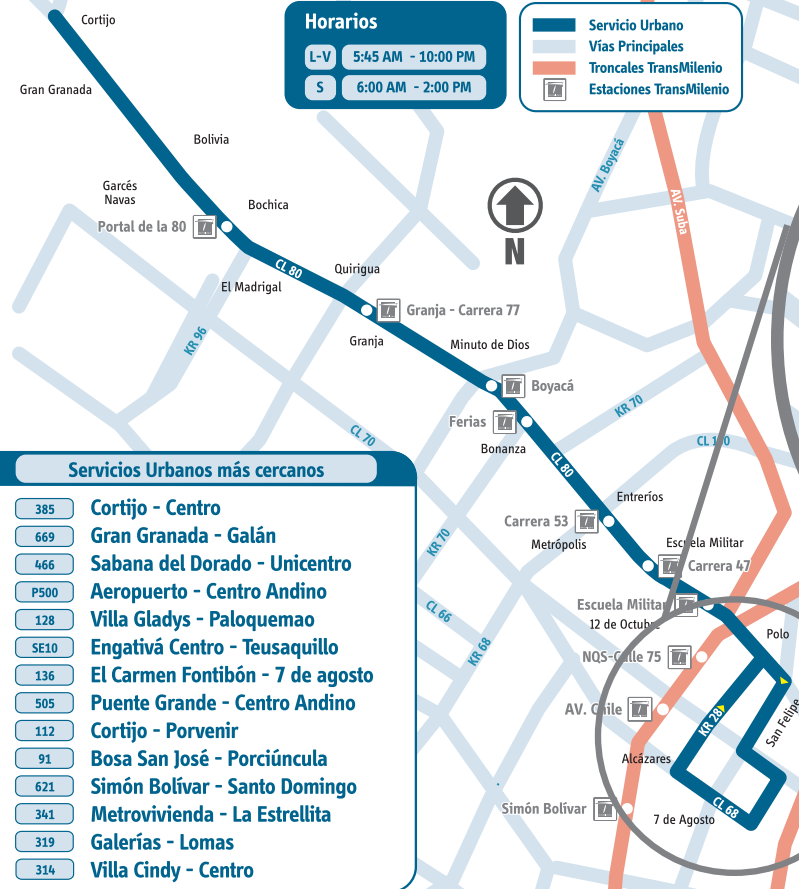

↓ En este mapa de ruta, puedes identificar el recorrido de la rutas T05 ↓

↓ Conéctate con los servicios urbanos ↓

**Horarios**

L-V 5:45 AM - 10:00 PM  
 S 6:00 AM - 2:00 PM

█ Servicio Urbano  
█ Vías Principales  
█ Troncales TransMilenio  
M Estaciones TransMilenio

- Servicios Urbanos más cercanos**
- 385 Cortijo - Centro
  - 669 Gran Granada - Galán
  - 466 Sabana del Dorado - Unicentro
  - P500 Aeropuerto - Centro Andino
  - 128 Villa Gladys - Paloquemao
  - SE10 Engativá Centro - Teusaquillo
  - 136 El Carmen Fontibón - 7 de agosto
  - 505 Puente Grande - Centro Andino
  - 112 Cortijo - Porvenir
  - 91 Bosa San José - Porciúncula
  - 621 Simón Bolívar - Santo Domingo
  - 341 Metrovivienda - La Estrellita
  - 319 Galerías - Lomas
  - 314 Villa Cindy - Centro

- Convenciones**
- (CL) Calle
  - (AV) Avenida
  - (Br) Barrio
  - (TV) Transversal
  - (AC) Avenida Calle
  - (Auto) Autopista
  - (DG) Diagonal
  - (NQS) Norte Quito Sur

# CONOCE LAS RUTAS CERCANAS A LA NUEVA RUTA T05