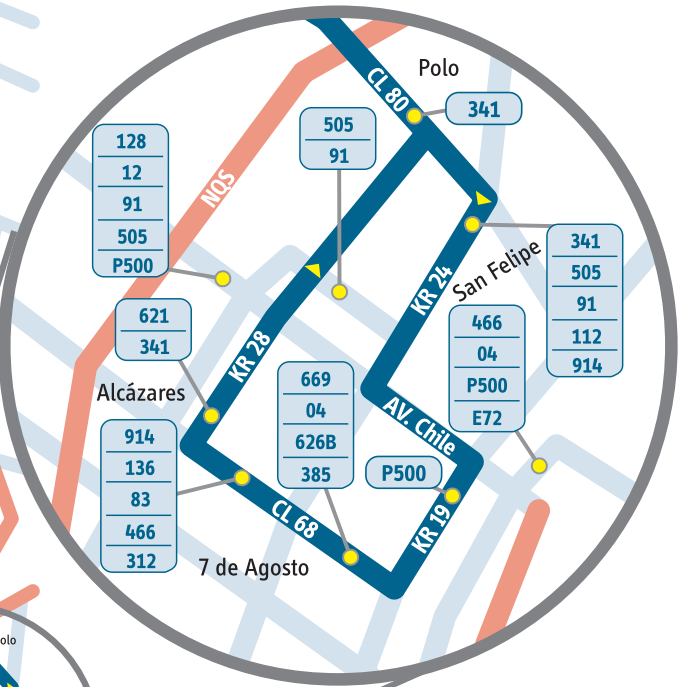

↓ En este mapa de ruta, puedes identificar el recorrido de la rutas T05 ↓

↓ Conéctate con los servicios urbanos ↓

**Horarios**

L-V 5:45 AM - 10:00 PM  
 S 6:00 AM - 2:00 PM

█ Servicio Urbano  
█ Vías Principales  
█ Troncales TransMilenio  
M Estaciones TransMilenio

- Servicios Urbanos más cercanos**
- 385 Cortijo - Centro
  - 669 Gran Granada - Galán
  - 466 Sabana del Dorado - Unicentro
  - P500 Aeropuerto - Centro Andino
  - 128 Villa Gladys - Paloquemao
  - SE10 Engativá Centro - Teusaquillo
  - 136 El Carmen Fontibón - 7 de agosto
  - 505 Puente Grande - Centro Andino
  - 112 Cortijo - Porvenir
  - 91 Bosa San José - Porciúncula
  - 621 Simón Bolívar - Santo Domingo
  - 341 Metrovivienda - La Estrellita
  - 319 Galerías - Lomas
  - 314 Villa Cindy - Centro

- Convenciones**
- (CL) Calle
  - (AV) Avenida
  - (Br) Barrio
  - (TV) Transversal
  - (AC) Avenida Calle
  - (Auto) Autopista
  - (DG) Diagonal
  - (NQS) Norte Quito Sur

# CONOCE LAS RUTAS CERCANAS A LA NUEVA RUTA T05