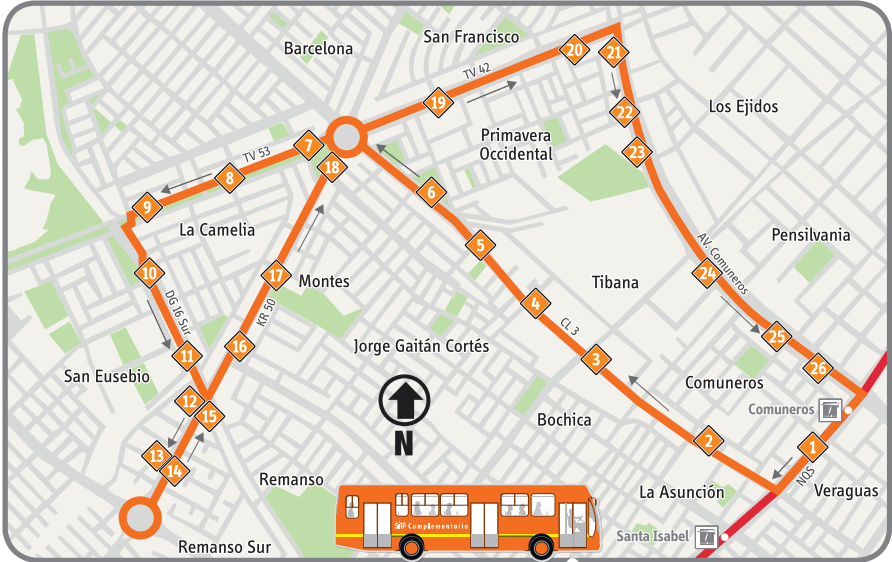

¡ATENCIÓN USUARIOS!

NUEVA RUTA COMPLEMENTARIA

Estación Comuneros

20-4

Direcciones de paraderos

- | | | |
|-----------------|----------------------|------------------|
| 1 AC 6 - KR40 | 11 AC 3 - KR 41 | 21 AK 50 - CL 1 |
| 2 AC 6 - KR 38 | 12 TV 53 - CL 2C | 22 AK 50 - CL 1D |
| 3 AC 6 - KR 34A | 13 TV 53 - CL 2 | 23 AK 50 - CL 2D |
| 4 AC 6 - KR 31C | 14 TV 53 - CL 1 Sur | 24 TV 42 - CL 3B |
| 5 AC 6 - AK 30 | 15 DG 16 Sur - TV 52 | 25 TV 42 - CL 5B |
| 6 NQS - CL 4 | 16 DG 16 Sur - KR 51 | 26 AC 6 - KR 41 |
| 7 AC 3 - KR 31B | 17 AK 50 - CL 17 Sur | |
| 8 AC 3 - AK 36 | 18 AK 50 - CL 22 Sur | |
| 9 AC 3 - KR 38 | 19 AK 50 - CL 19 Sur | |
| 10 AC 3 - KR 41 | 20 AK 50 - DG 16 Sur | |

Horarios de servicio

L-S 4:00 AM - 11:00 PM

D-F 5:00 AM - 10:00 PM

L-V Lunes a viernes L-S Lunes a sábado

S Sábado D-F Domingos y festivos

Tipos de paraderos

◇ MIXTO: Para salir o ingresar al bus Complementario.

Convenciones

CL Calle AV. Avenida AC Avenida calle AK Avenida carrera
KR Carrera DG Diagonal TV Transversal

Más información en: Línea Gratuita 01 8000 115510 / Línea 195 Bogotá en una llamada | www.transmilenio.gov.co | www.sitp.gov.co | www.tullave.com