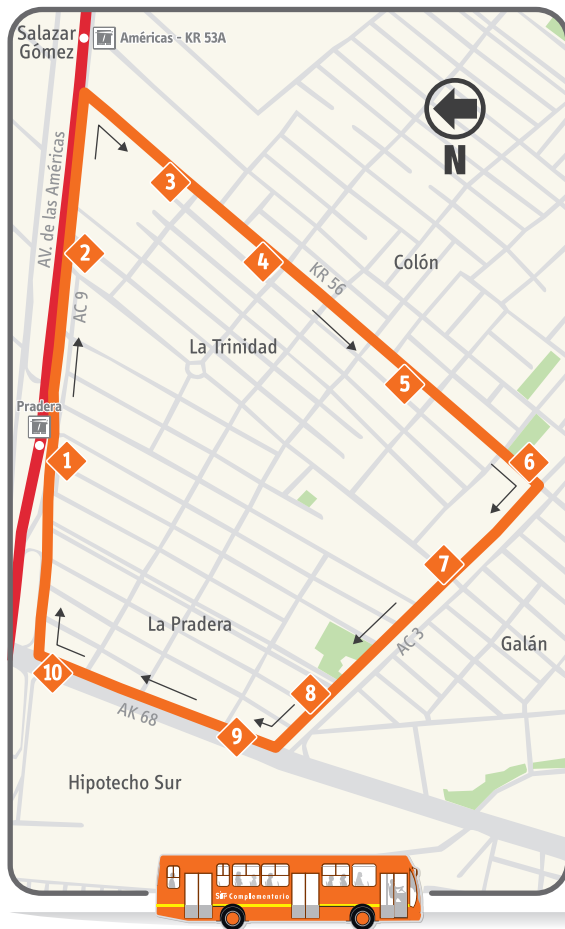

¡ATENCIÓN USUARIOS!

NUEVA RUTA COMPLEMENTARIA

San Gabriel 22-3

Convenciones

CL	Calle	AV.	Avenida	AC	Avenida calle
KR	Carrera	DG	Diagonal	TV	Transversal
AK	Avenida carrera				

Horario de servicio

L-S 4:00 AM - 11:00 PM

D-F 5:00 AM - 10:00 PM

L-V Lunes a viernes L-S Lunes a sábado S Sábado
D-F Domingos y festivos

Direcciones de paraderos

- 1 AV. Américas - KR 65A
- 2 AV. Américas - KR 60
- 3 KR 56 - CL 5C
- 4 KR 56 - CL 5A
- 5 KR 56 - CL 4B
- 6 KR 56 - AC 3
- 7 AC 3 - KR 60
- 8 AC 3 - KR 66A
- 9 AK 68 - AC 3
- 10 AK 68 - CL 4G