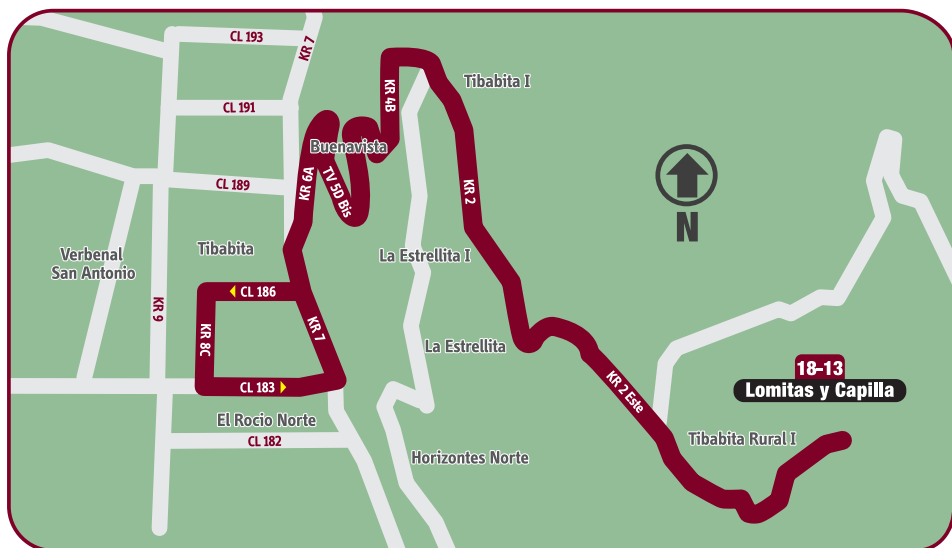

¡ATENCIÓN USUARIOS!

SERVICIO ESPECIAL
Lomitas y Capilla 18-13

Las tablas de tu ruta **18-13 Lomitas y Capilla**, se ven así:

18-13	
Lomitas y Capilla	
AK 7	Tibabita
AC 183	San Antonio Norte

18-13	
Lomitas y Capilla	
KR 6	Buenavista
AK 2E	La Estrellita

En el siguiente mapa puedes identificar el recorrido y tu lugar de destino:

Línea Gratuita **01 8000 115510** | Línea **195** www.transmilenio.gov.co | www.sitp.gov.co | www.tullave.com

ALCALDÍA MAYOR
DE BOGOTÁ D.C.

Direcciones de paraderos ruta Especial 18-13:

Quando el bus va hacia Lomas y Capilla:

Br. El Codito

- KR 2 Este - CL 185C
- KR 2 Este - CL 186B

Acueducto

- KR 2 - CL 188

Balcones de Vista Hermosa

- KR 2 - CL 189 Bis

D-F Domingos y Festivos.

CL Calle.

KR Carrera.

AV Avenida.

AC Avenida Calle.

AK Avenida Carrera.

DG Diagonal.

TV Transversal.