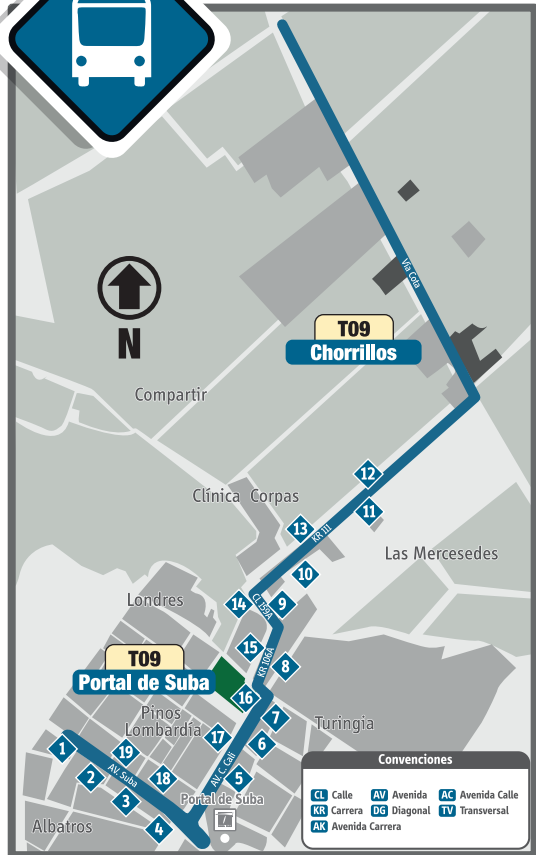

¡ATENCIÓN USUARIOS!

NUEVA RUTA URBANA

Chorrillos - Portal de Suba

T09

Tablas de Ruta:

T09 Chorrillos	
AV C Cali	Pinos de Lombardía
KR 106A	Villa Hermosa
KR 111	Clínica Corpsas
Vía Cota	Chorrillos

T09 Portal de suba	
Vía Cota	La Fortaleza
KR 111	Clínica Corpsas
KR 106A	Villa Hermosa
AV C Cali	Portal de suba

Horarios de servicio

L-S 4:00 AM - 11:00 PM

D-F 5:00 AM - 10:00 PM

Ruta: PORTAL DE SUBA- CHORRILLOS

PORTAL DE SUBA

T09

☀️ Bifa **L-D**

CHORRILLOS

NUEVA RUTA URBANA

Chorrillos - Portal de Suba

T09

Este servicio solo cuenta con puntos de parada definidos en el tramo urbano. En el tramo de la VÍA COTA SUBA esta ruta parará por solicitud del usuario.

Paraderos cuando el bus va hacia: **Chorrillos**

1 **ETB Tibabuyes**
AV. Suba - KR 114C

2 **Pq. Ciudad Cafam**
AV. Suba - KR 113B

3 **Gimnasio Santo Tomás**
AV. Suba - KR 109C

4 **Portal de Suba**
AV. Suba - KR 106

5 **Turingia**
AV. C. Cali - CL 150C

6 **Turingia II**
AV. C. Cali - CL 151 C