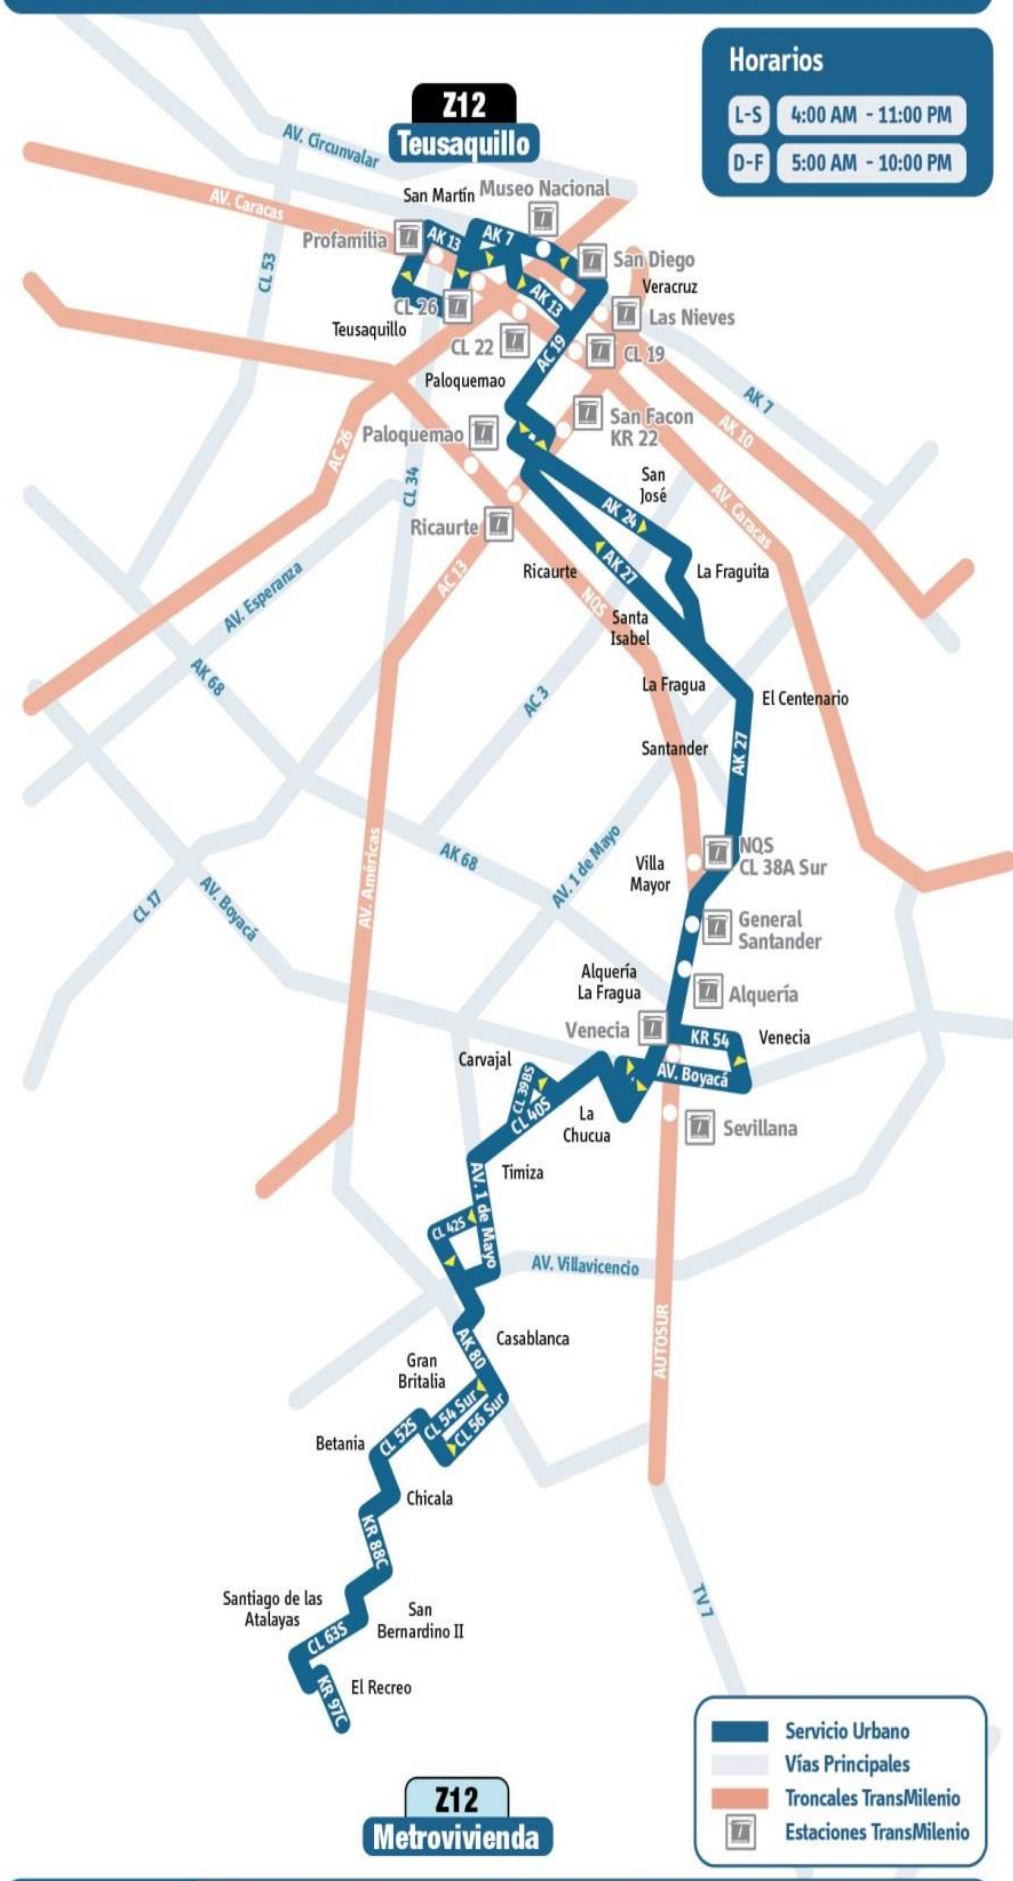

↓ En este mapa de ruta, puedes identificar el recorrido y tu lugar de destino. ↓

Horarios
 L-S 4:00 AM - 11:00 PM
 D-F 5:00 AM - 10:00 PM

Convenciones
 -CL Calle -KR Carrera -DG Diagonal -AC Avenida Calle -Auto Autopista
 -AV Avenida -Br Barrio -TV Transversal -AK Avenida Carrera -NQS Norte Quito Sur

Z12

CL 53 S	Chicalá
CL 56 S	Class
CL 40 S	Timiza
AV. Boyacá	Venecia

Z12

Autosur	Est. General Santander
KR 24	Paloquemao
AC 19	Las Nieves
AK 7	Museo Nacional

Z12

AC 19	Paloquemao
AK 27	Santa Isabel
Autosur	Alquería