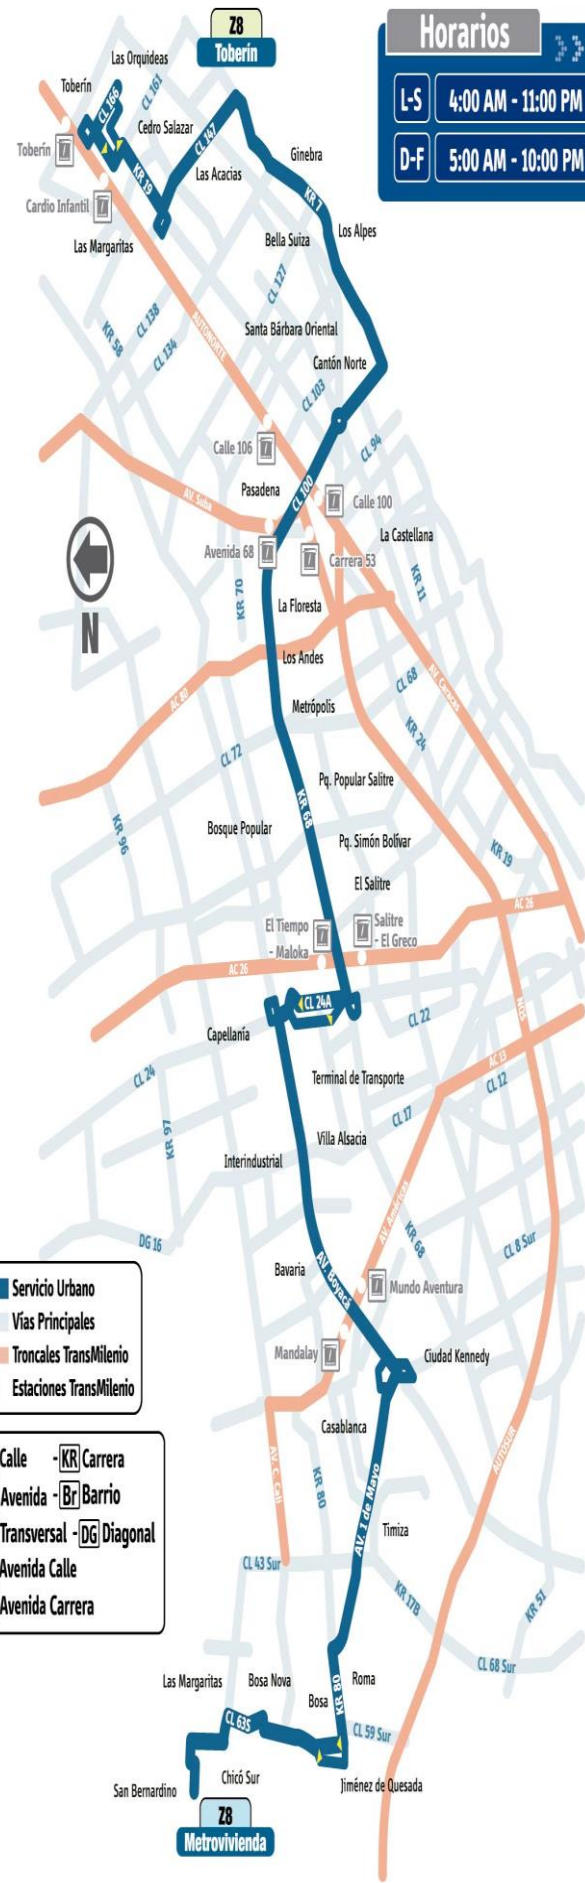

↓ En este mapa de ruta, puedes identificar el recorrido y tu lugar de destino. ↓

Horarios	
L-S	4:00 AM - 11:00 PM
D-F	5:00 AM - 10:00 PM

Paraderos cuando el bus va hacia:

Toberín

- Urb. Santa Mónica Norte
CL 166 - KR 16B
- Br. Toberín
CL 166 - KR 19
- CL 164
KR 21 - CL 164
- Br. Las Orquídeas
KR 21 - CL 161A
- Br. Estrella del Norte
● AC 161 - KR 19A
● AK 19 - CL 160
- Pquia. Santa María Magdalena
AK 19 - CL 154
- Pq. Público Las Margaritas
AK 19 - CL 152
- CL 150
AK 19 - CL 150
- CL 148
AK 19 - CL 148
- Br. Los Caobos
AC 147 - AK 19
- Br. Las Margaritas I Sector
AC 147 - KR 17
- Br. Cedro Bolívar II Sector
AC 147 - KR 14
- Br. Caobos Salazar
AC 147 - KR 12
- Br. Los Cedros
AC 147 - KR 7F
- Br. Los Cedros Oriental
AC 147 - AK 7
- Br. Cedro Narváez
AK 7 - CL 144
- C.C. Palatino
AK 7 - CL 140
- Br. Segundo Contador
AK 7 - CL 135
- Br. Ginebra
AK 7 - AC 134
- Br. Bella Suiza
AK 7 - CL 129
- Pq. Ginebra
AK 7 - CL 127C Bis
- Br. Bella Suiza
AK 7 - CL 127A
- Br. Santa Bárbara Oriental
● AK 7 - CL 124
● AK 7 - CL 123