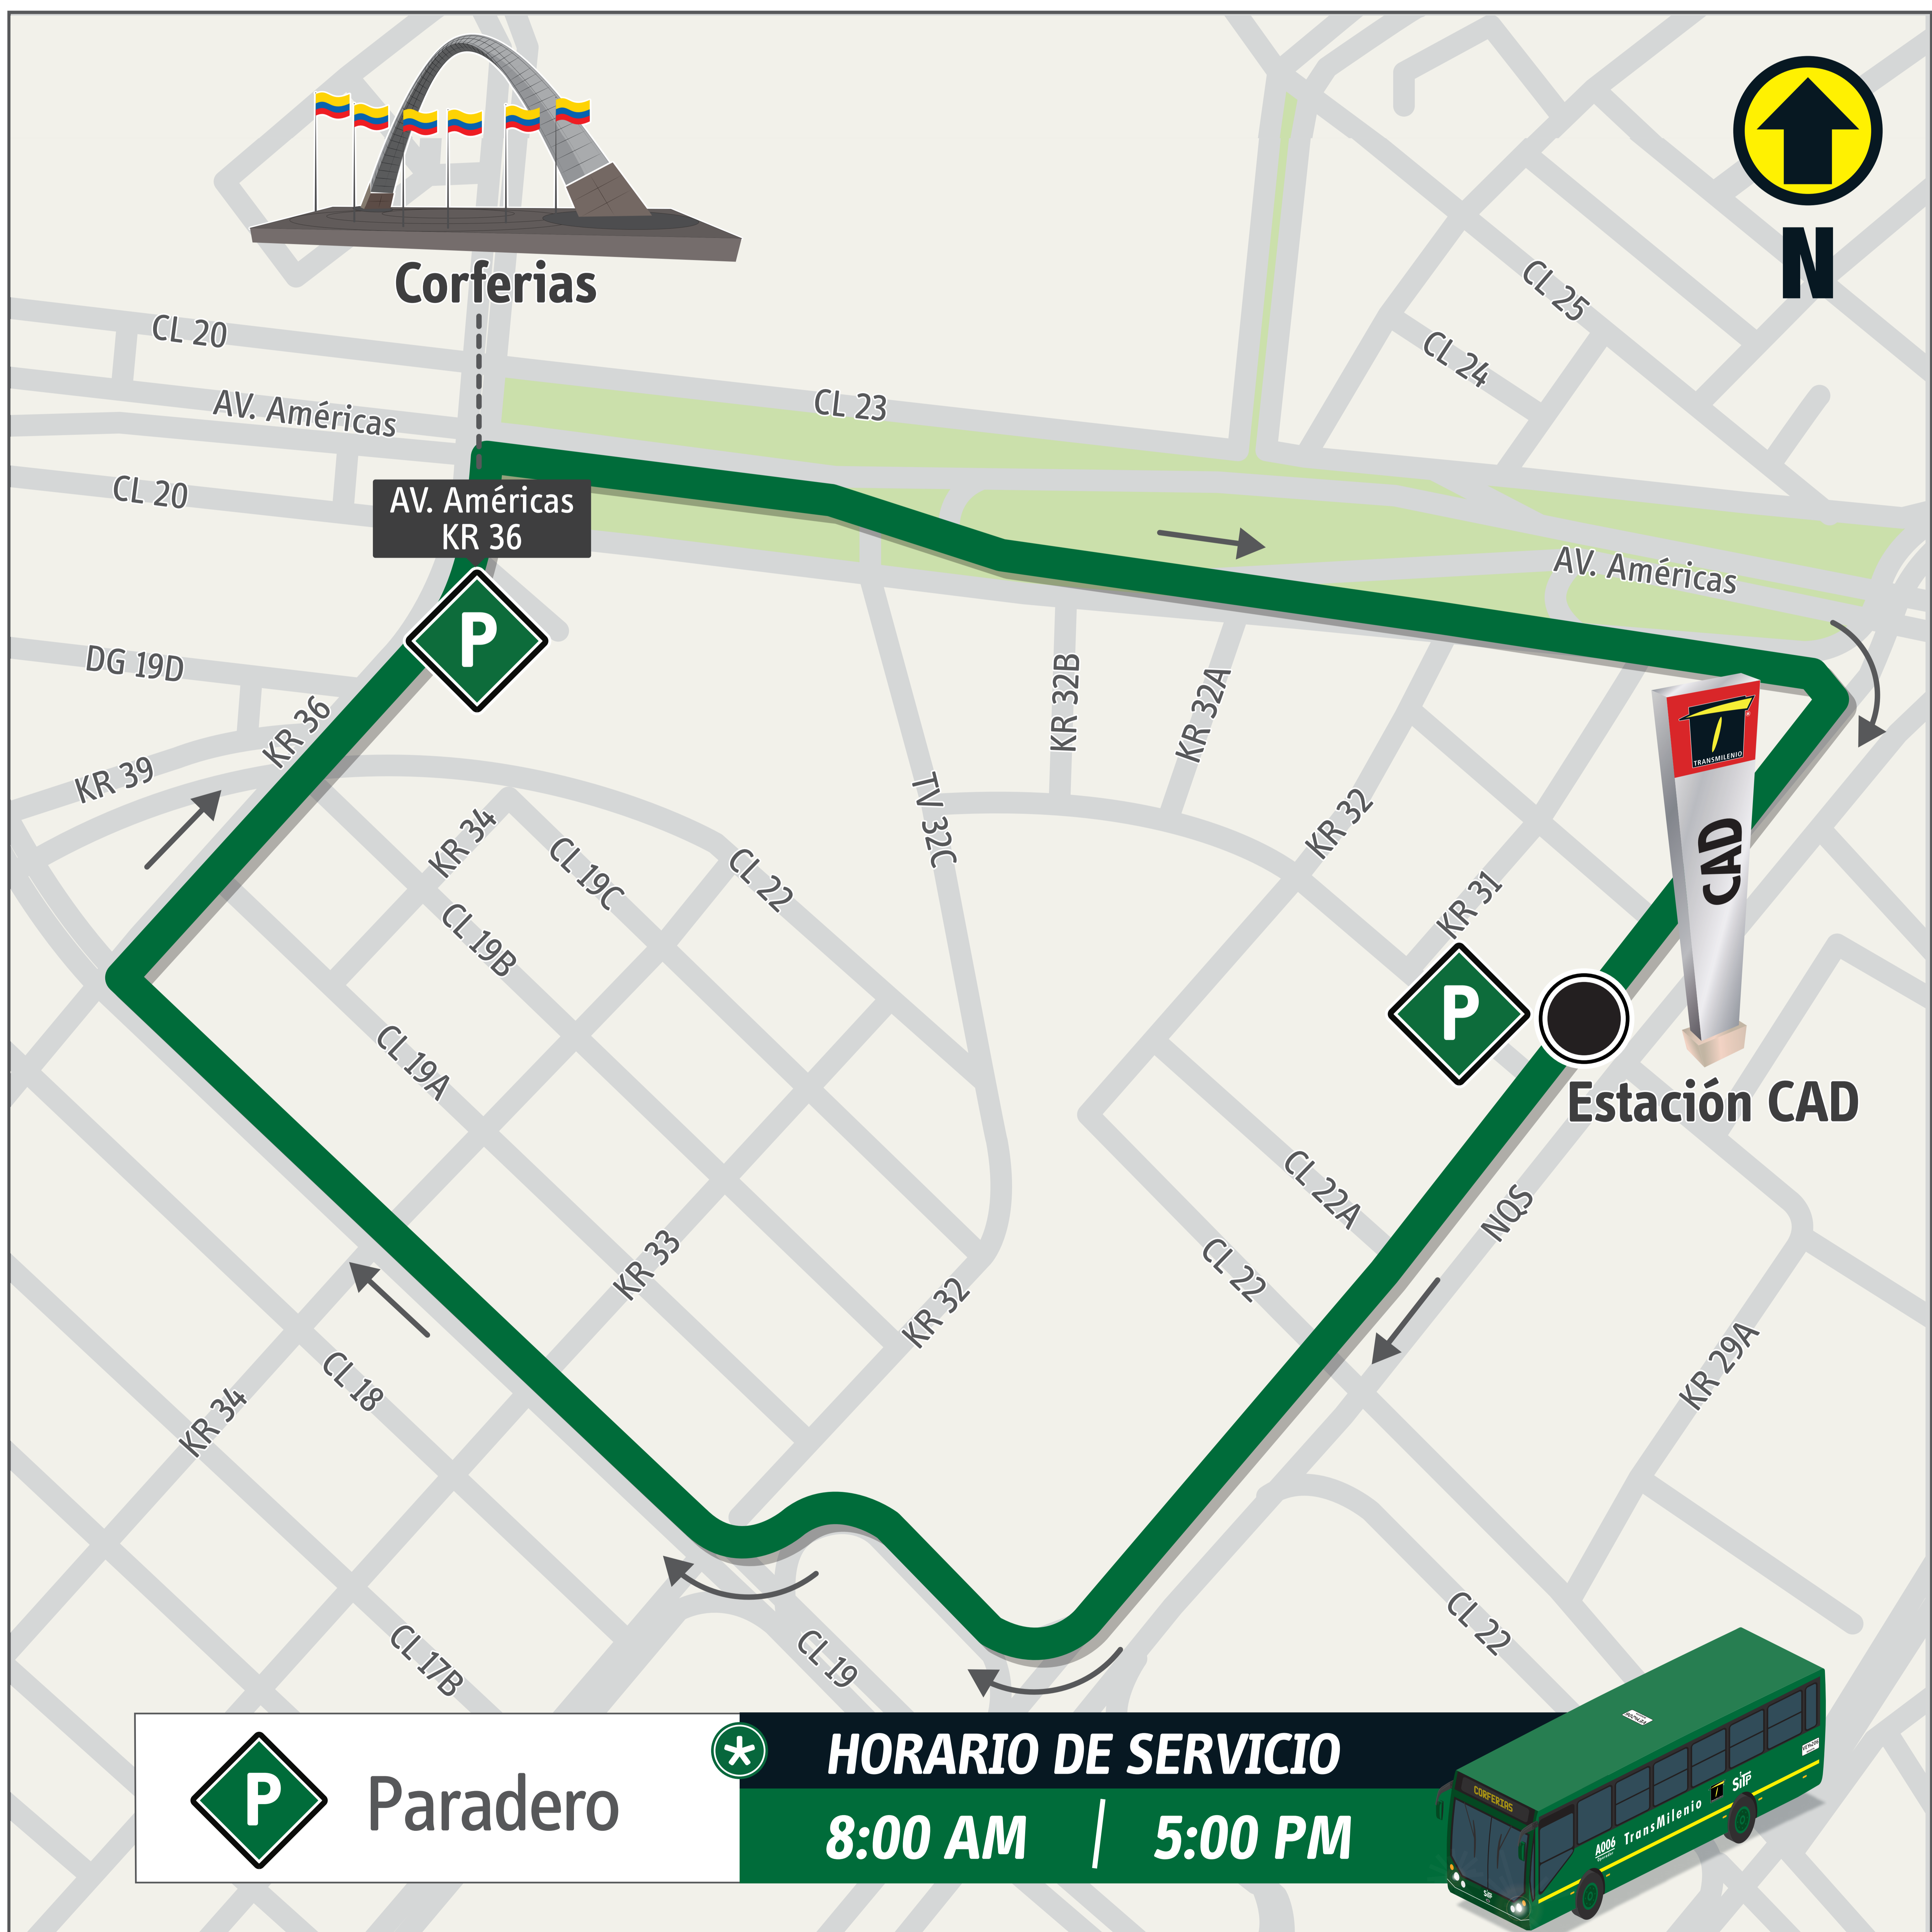

## Ruta alimentadora CORFERIAS

Este 2 de octubre de 2016,  
utiliza esta ruta para dirigirte a Corferias  
desde la Estación CAD.

[www.transmilenio.gov.co](http://www.transmilenio.gov.co)  
[www.tullaveplus.com](http://www.tullaveplus.com) [chat en línea]