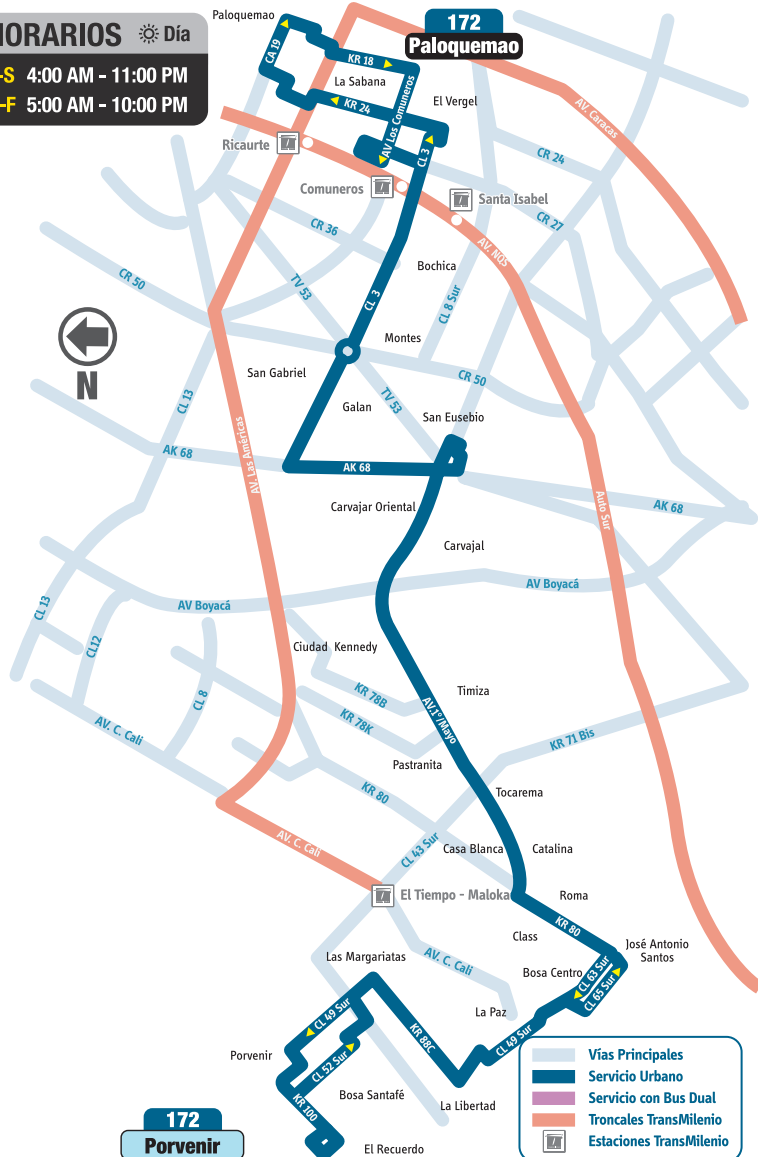

# ¡ATENCIÓN USUARIOS!

NUEVO SERVICIO URBANO

« PALOQUEMAO - PORVENIR »

**172**

LA TABLA DE TU RUTA 172 AHORA SE VERÁ ASÍ:

172 Paloquemao		172 Paloquemao	
CL 52 S	Brasil	AV 1°/Mayo	Hsp. Kennedy
KR 88C	La Libertad	AK 68	Galán
CL 65 S	Bosa Centro	AC 3	Santa Isabel
AK 80	Roma	AK 24	Ricaurte

172 Porvenir		172 Porvenir	
KR 18	La Estanzuela	AK 80	Class
AC 3	Galán	CL 63 S	Bosa Centro
AK 68	Provienda Or.	KR 88C	La Libertad
AV 1°/Mayo	Hsp. Kennedy	CL 49 S	Brasil

# EN ESTE MAPA DE RUTA, PUEDES IDENTIFICAR EL RECORRIDO Y TU LUGAR DE DESTINO.

## HORARIOS ☀ Día

L-S 4:00 AM - 11:00 PM

D-F 5:00 AM - 10:00 PM

- Convenções**
- CL Calle
  - KR Carrera
  - DG Diagonal
  - AC Avenida Calle
  - Auto Autopista
  - AV Avenida
  - Br Barrio
  - TV Transversal
  - AK Avenida Carrera
  - NQS Norte Quito Sur