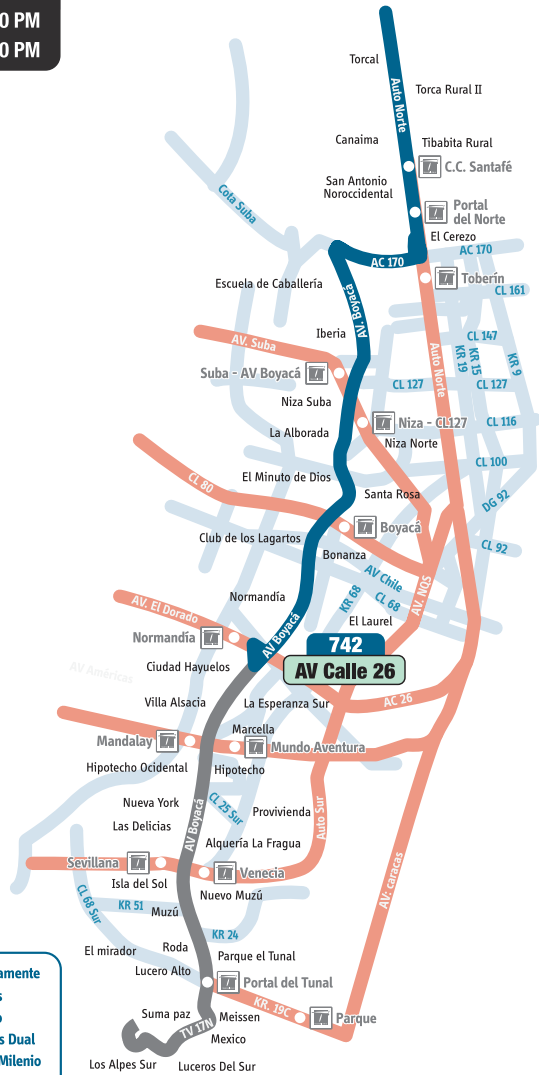

# ¡ATENCIÓN USUARIOS!

NUEVO SERVICIO URBANO

« AV GUAYMARAL - AV CALLE 26 »

**742**

LA TABLA DE TU RUTA 742 AHORA SE VERÁ ASÍ:

Cuando el bus va hacia AV Guaymaral:

742	
AV Guaymaral	
AV	Bonanza
Boyacá	Bib. J M Santodomingo
AC 170	Portal del Norte
Auto Norte	Torca

Cuando el bus va hacia AV Calle 26:

742	
AV Calle 26	
Auto Norte	Portal del Norte
AC 170	Bib. J M Santodomingo
AV	Iberia
Boyacá	Normandía

EN ESTE MAPA DE RUTA, PUEDES IDENTIFICAR EL RECORRIDO Y TU LUGAR DE DESTINO.

**HORARIOS** ☀ Día

**L-S** 4:00 AM - 11:00 PM

**D-F** 5:00 AM - 10:00 PM

**742**  
**AV Guaymaral**

**Trazado Proximamente**  
**Vías Principales**  
**Servicio Urbano**  
**Servicio con Bus Dual**  
**Troncales TransMilenio**  
**Estaciones TransMilenio**