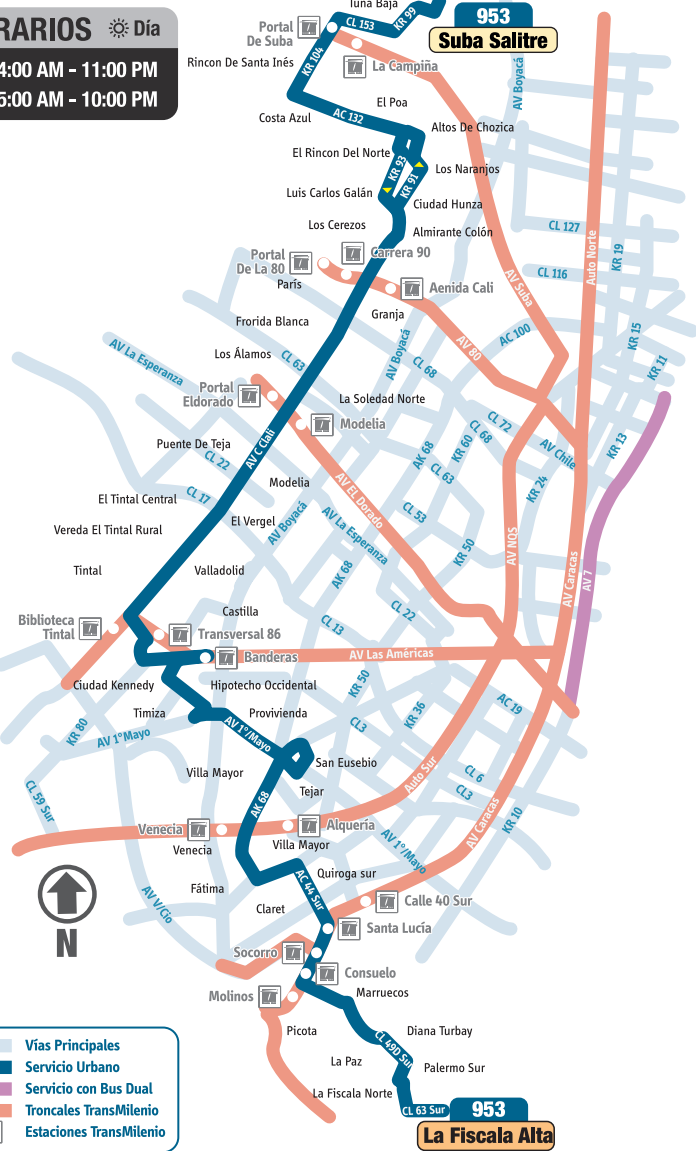

953

Suba Salitre

CL 50 S	Molinos del Sur
AC 44S	Claret
AK 68	Alquería
AV 17/Mayo	Carvajal

953

Suba Salitre

AV C Cali	Ciudad Hayuelos París Gaitán
AK 91	Suba Rincón
AC 153	Campanella

Cuando el bus va hacia Suba Salitre:

EN ESTE MAPA DE RUTA, PUEDES IDENTIFICAR EL RECORRIDO Y TU LUGAR DE DESTINO.

HORARIOS ☀ Día

L-S 4:00 AM - 11:00 PM

D-F 5:00 AM - 10:00 PM

- Convenções**
- CL Calle
 - KR Carrera
 - DG Diagonal
 - AC Avenida Calle
 - Auto Autopista
 - AV Avenida
 - BR Barrio
 - TV Transversal
 - AK Avenida Carrera
 - NQS Norte Quito Sur

Paraderos cuando el bus va hacia:

La Fiscala Alta

- Br. Salitre Suba
● KR 92 - CL 158
● CL 158 - KR 95
- Br. Orguideas
CL 157A - KR 98A
- Colegio El Encanto
KR 99 - CL 155D
- IED El Salitre-Suba
KR 99 - CL 153
- Br. Tuna Baja
AC 153 - KR 103
- Br. Pinos de Lombardía
AV. C. Cali - CL 152A
- C.C. Plaza Imperial
AV. C. Cali - CL 151C
- Portal de Suba
AV. C. Cali - CL 142
- Br. El Poa
AV. C. Cali - CL 139
- Br. Alcaparros de Suba
AV. C. Cali - CL 133A
- CAI Aures II
AC 132 - KR 103A
- Br. Aures I
AC 132 - KR 99A
- Br. Villa Elisa
AC 132 - KR 94C
- Br. El Rincón Norte
● KR 94 - CL 131B
● CL 130C - KR 93
- Br. El Rincón
KR 93 - CL 129A
- IED Villa Elisa
KR 93 - CL 128
- Br. Japón
KR 93 - CL 127B
- Br. Los Cerezos
● AV. C. Cali - KR 91
● AV. C. Cali - CL 90A
● AV. C. Cali - CL 87
● AV. C. Cali - CL 82A Bis
- Conjunto Residencial Florencia
AV. C. Cali - CL 75A
- Br. Florencia
AV. C. Cali - CL 72B
- Br. Florida Blanca
● AV. C. Cali - CL 70
● AV. C. Cali - CL 68
- Br. La Isabela I Etapa
AV. C. Cali - AC 64G
- Jugos California
AV. C. Cali - AC 63G
- Avenida Calle 26
AV. C. Cali - CL 51
- Centro Industrial La Rabida
AV. C. Cali - DG 25G